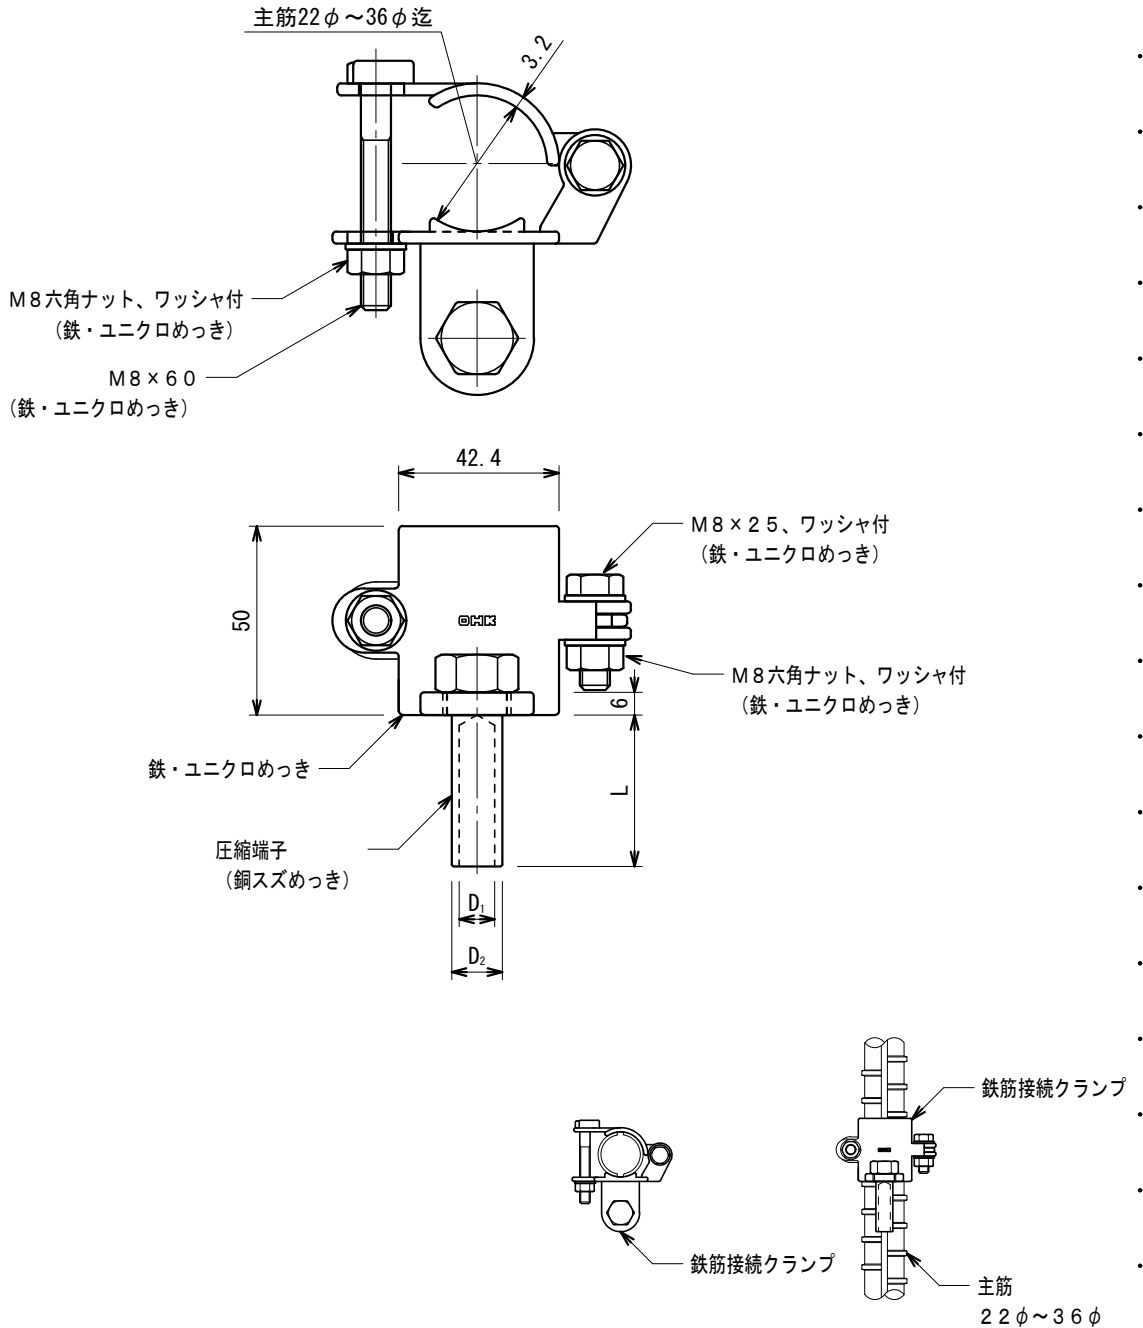

品番	品名	用途	仕様
	鉄筋接続クランプ	銅線用	主筋22φ~36φ迄
材質	鉄製 ユニクロめっき 銅製 スズめっき	尺度 1/2	単位: mm

品番	IV電線	鬼撚線	端子		
			D ₁	D ₂	L
1001	14mm ²		5.8φ	9.0φ	30
1002	22 "		7.4φ	10.9φ	"
1003	38 "		9.4φ	13.4φ	40
1004	60 "	2.0×13	11.8φ	16.3φ	"
1005	100 "	2.0×19	16.0φ	21.0φ	50