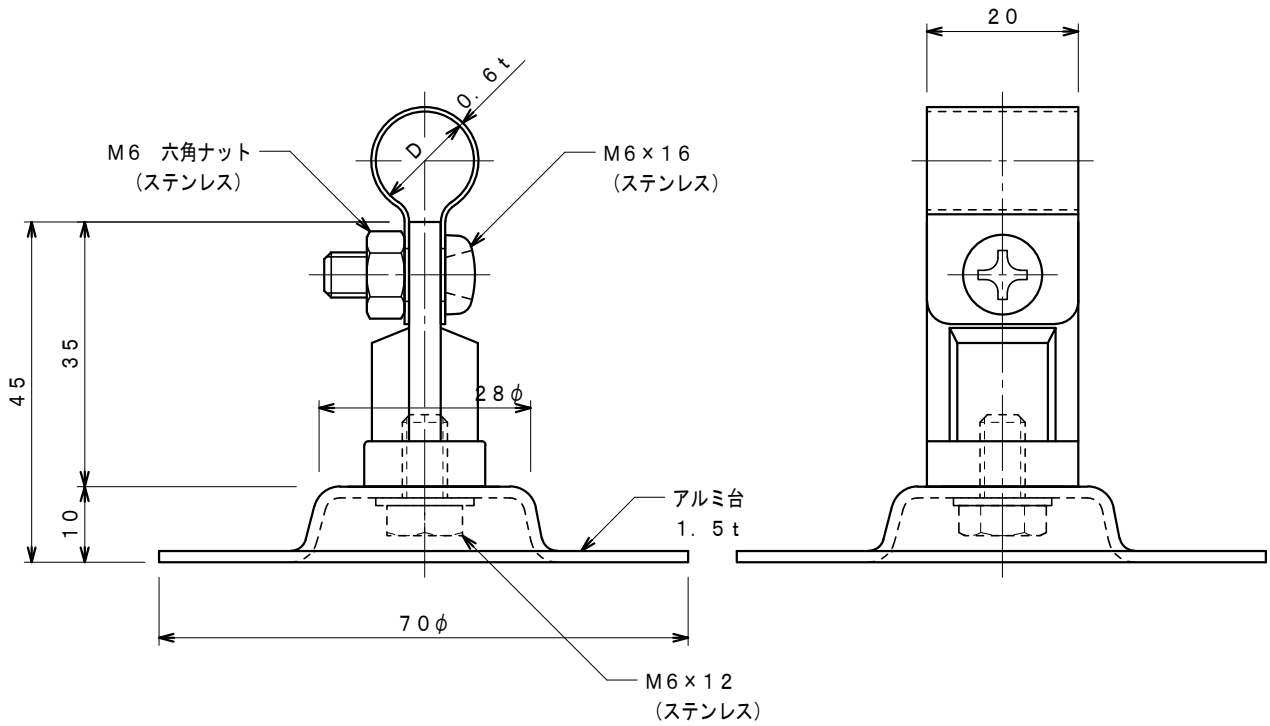

品番	品名	用途	仕様
	銅線取付金物	接着用	
材質	バンド 黄銅製 金物 アルミ製 樹脂コーティング	尺度 1/1	単位: mm

品番	使用導線	D
S7121	40mm ² 迄	11φ
S7122	60 "	13φ

品番	品名	用途	仕様
	アルミ線取付金物	接着用	
材質	バンド アルミ製 金物 アルミ製 樹脂コーティング	尺度 1/1	単位: mm

品番	使用導線	D
S7466	60mm ² 迄	13φ
S7467	78 "	14.5φ

品番	品名	用途	仕様
S7933	保護管取付金物	接着用 (VE28)	
材質	バンド ステンレス製 金物 アルミ製 樹脂コーティング	尺度 1/1	単位: mm