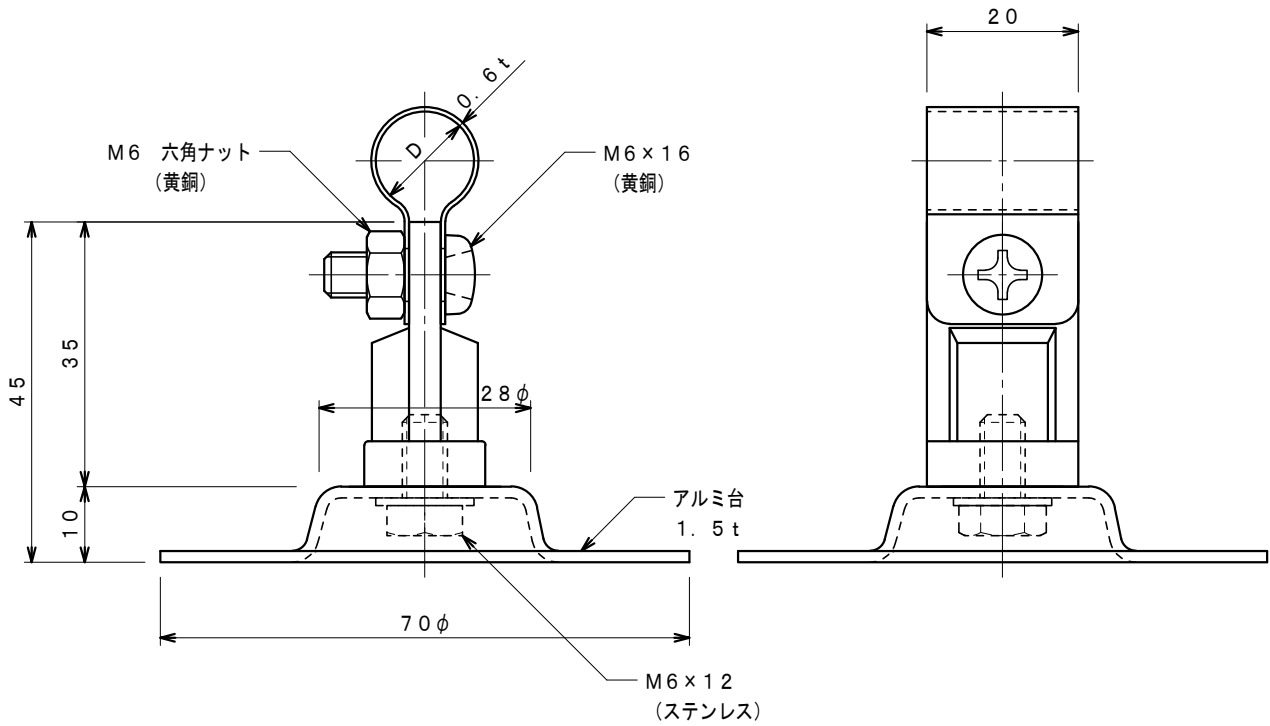

品番	品名	用途	仕様
	銅線取付金物	接着用	
材質	バンド 黄銅製 金物 アルミ製 樹脂コーティング	尺度 1/1	単位: mm

品番	使用導線	D
S7121	40mm ² 迄	11φ
S7122	60 "	13φ

品番	品名	用途	仕様
	アルミ線取付金物	接着用	
材質	バンド アルミ製 金物 アルミ製 樹脂コーティング	尺度 1/1	単位: mm

品番	使用導線	D
S7466	60mm ² 迄	13φ
S7467	78 "	14.5φ

品番	品名	用途	仕様
S7933	保護管取付金物	接着用 (VE28)	
材質	バンド ステンレス製 金物 アルミ製 樹脂コーティング	尺度 1/1	単位: mm