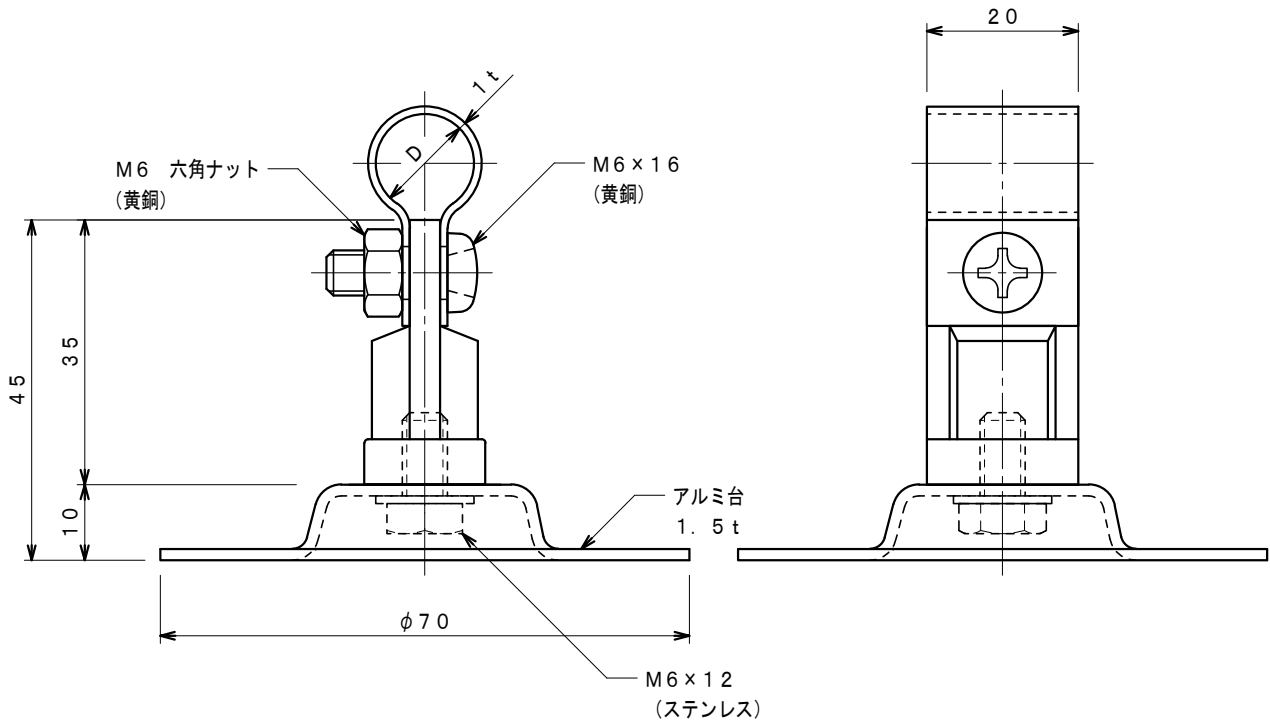

品番	品名	用途	仕様
	銅線取付金物	接着用	
材質	バンド 黄銅製 金物 アルミ製 樹脂コーティング	尺度 1/1	単位: mm

品番	使用導線	D
S7121	40mm <sup>2</sup> 迄	11φ
S7122	60 "	13φ

品番	品名	用途	仕様
	アルミ線取付金物	接着用	
材質	バンド アルミ製 金物 アルミ製 樹脂コーティング	尺度 1/1	単位: mm

品番	使用導線	D
S7466	60mm <sup>2</sup> 迄	13φ
S7467	78 "	14.5φ

品番	品名	用途	仕様
S7933	保護管取付金物	接着用 (VE28)	
材質	バンド ステンレス製 金物 アルミ製 樹脂コーティング	尺度 1/1	単位: mm