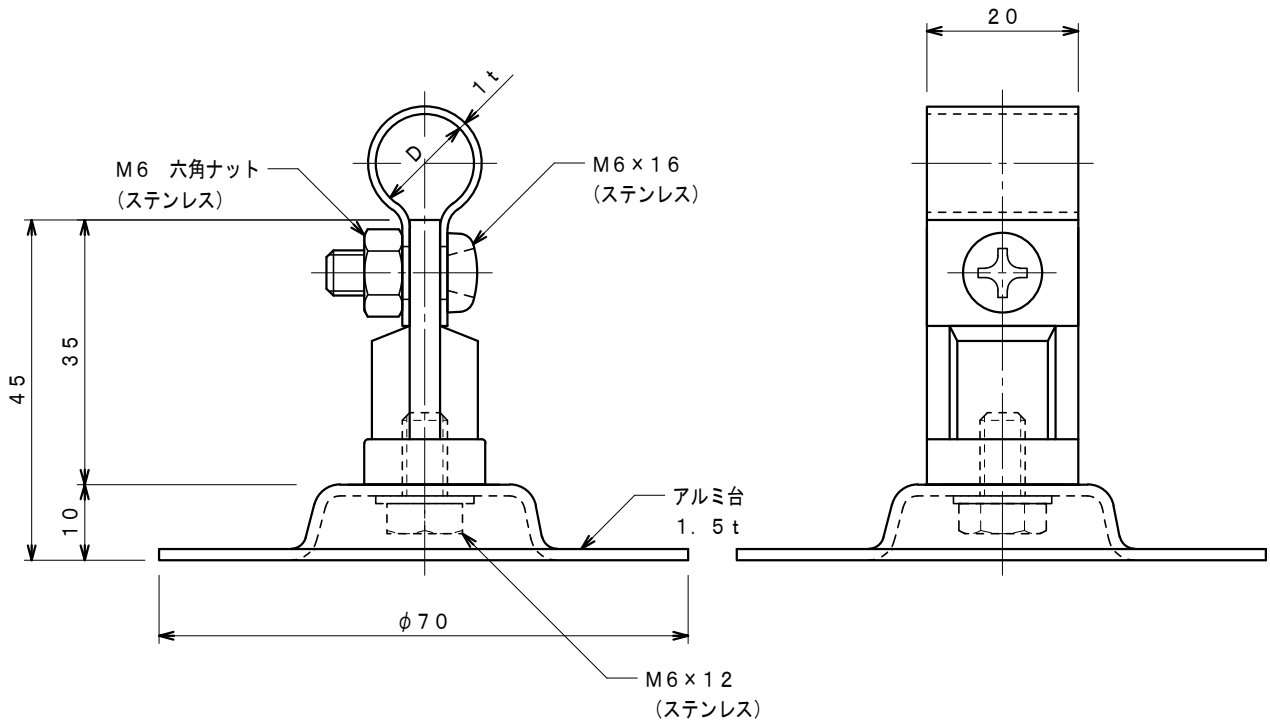

品番	品名	用途	仕様
	銅線取付金物	接着用	
材質	バンド 黄銅製 金物 アルミ製 樹脂コーティング	尺度 1/1	単位: mm

品番	使用導線	D
S7121	40mm <sup>2</sup> 迄	11φ
S7122	60 "	13φ

品番	品名	用途	仕様
	アルミ線取付金物	接着用	
材質	バンド アルミ製 金物 アルミ製 樹脂コーティング	尺度 1/1	単位: mm

品番	使用導線	D
S7466	60mm <sup>2</sup> 迄	13φ
S7467	78 "	14.5φ

品番	品名	用途	仕様
S7933	保護管取付金物	接着用 (VE28)	
材質	バンド ステンレス製 金物 アルミ製 樹脂コーティング	尺度 1/1	単位: mm