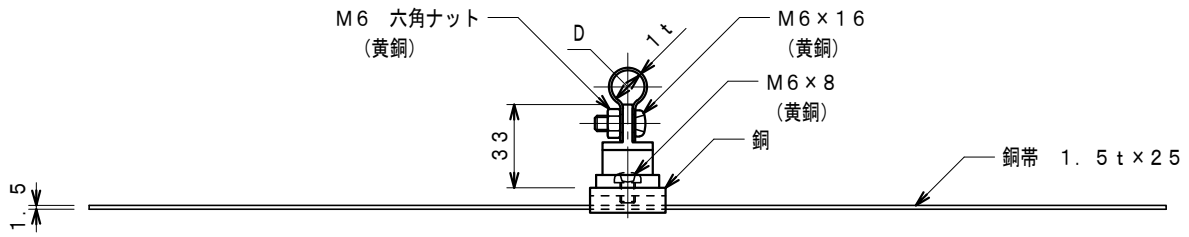

品番	品名	用途	仕様
	銅線取付金物	箱棟・棟瓦用	
材質	金物 黄銅製 受台 銅製	尺度 1/3	単位 : mm

品番	使用導線	D
7079	40mm ² 迄	11φ
7080	60 "	13φ