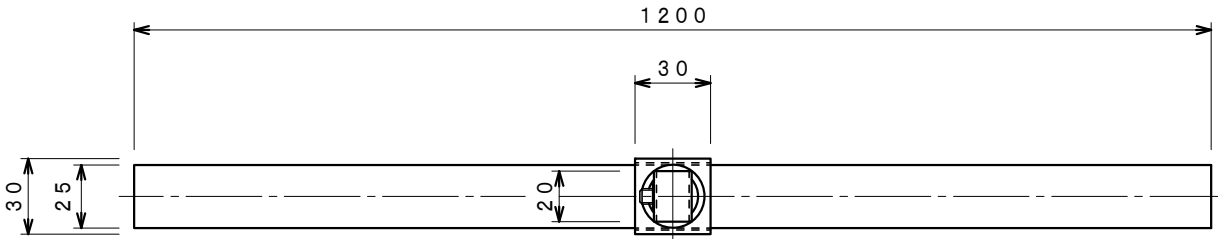

品番	品名	用途	仕様
	銅線取付金物	箱棟・棟瓦用	
材質	金物 黄銅製 受台 銅製	尺度 1/3	単位 : mm

品番	使用導線	D
7079	40mm ² 迄	11φ
7080	60 "	13φ