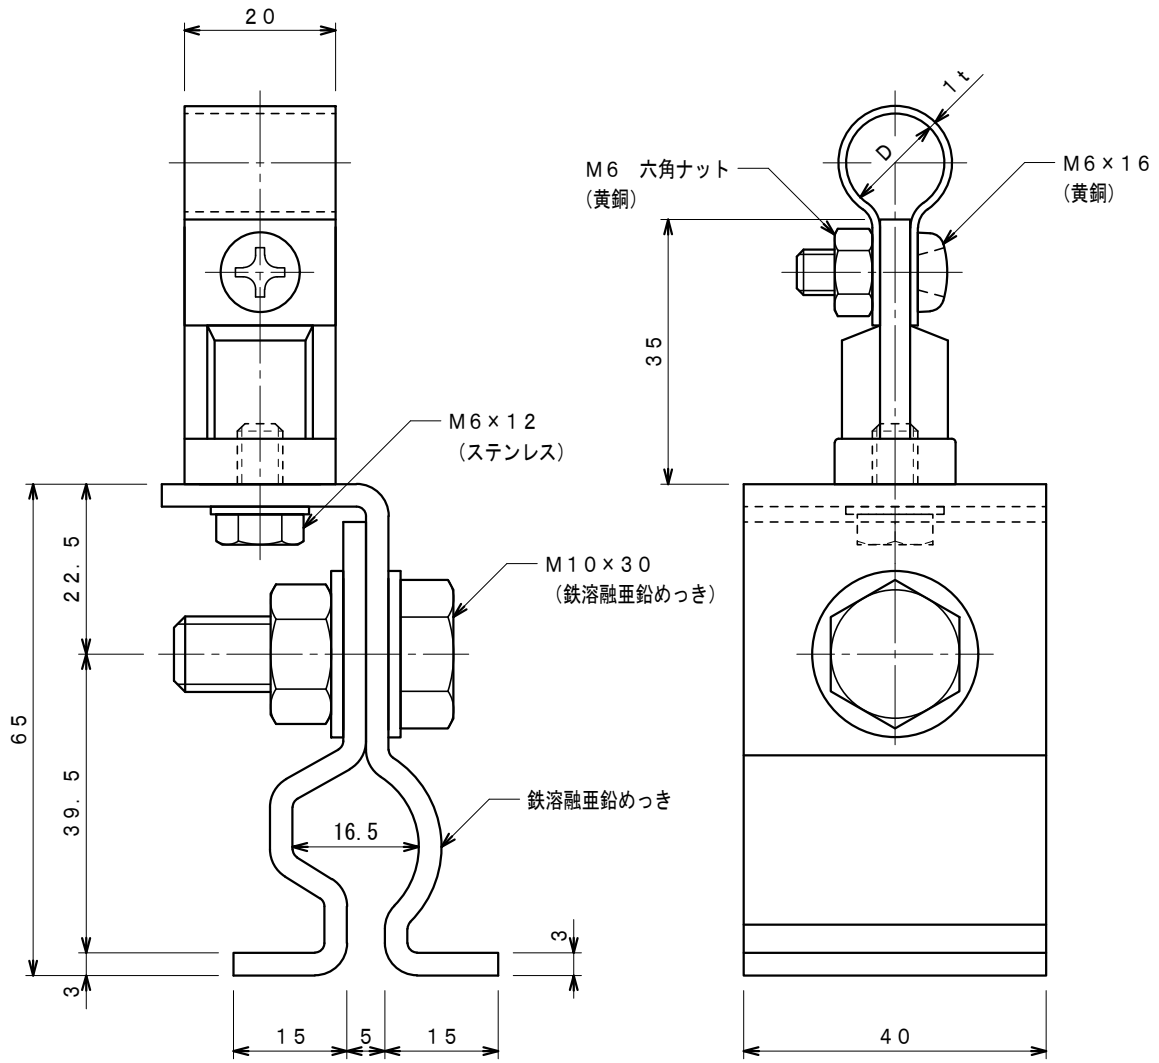

品番	品名	用途	仕様
	銅線取付金物	丸馳折版用	
材質	金物 黄銅製 足 鉄溶融亜鉛めっき	尺度 1/1	単位 : mm

品番	使用導線	D
7053-1	40mm ² 迄	11φ
7054-1	60 "	13φ