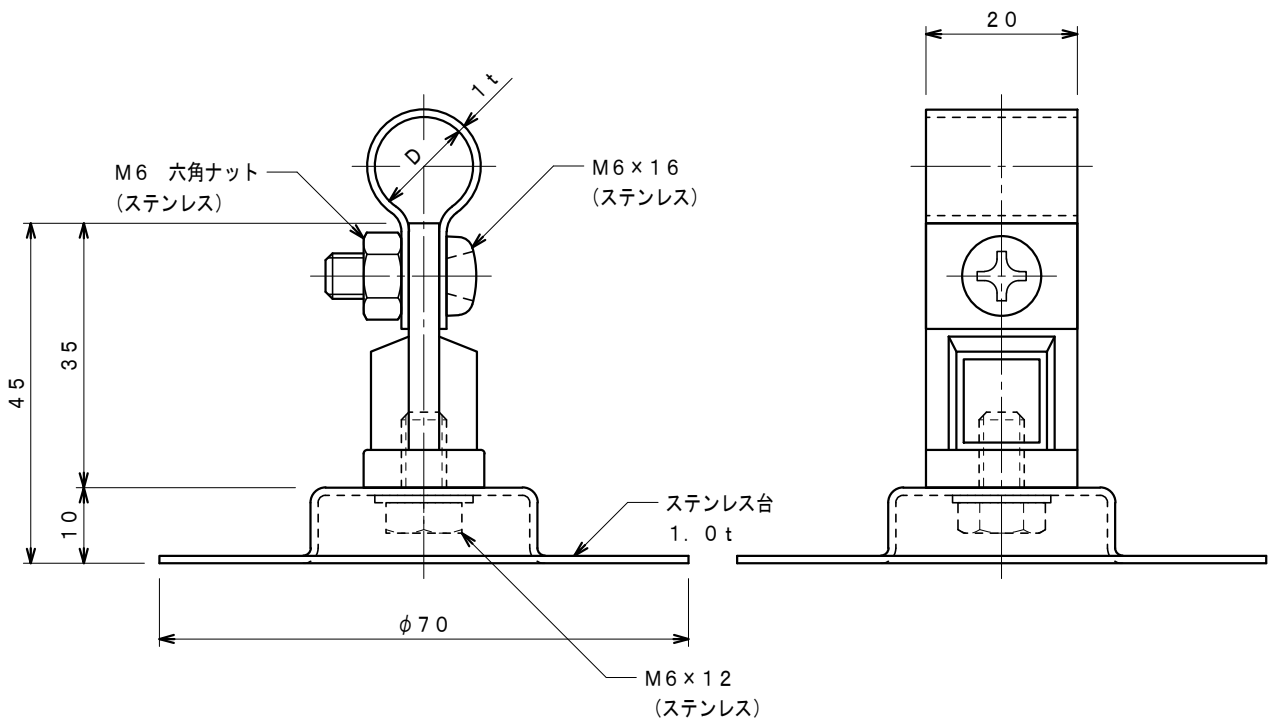

品番	品名	用途	仕様
	アルミ線取付金物	接着用	
材質	金物 アルミ製 台 ステンレス製	尺度 1/1	単位 : mm

品番	使用導線	D
7464	60mm ² 迄	13φ
7465	78 "	14.5φ