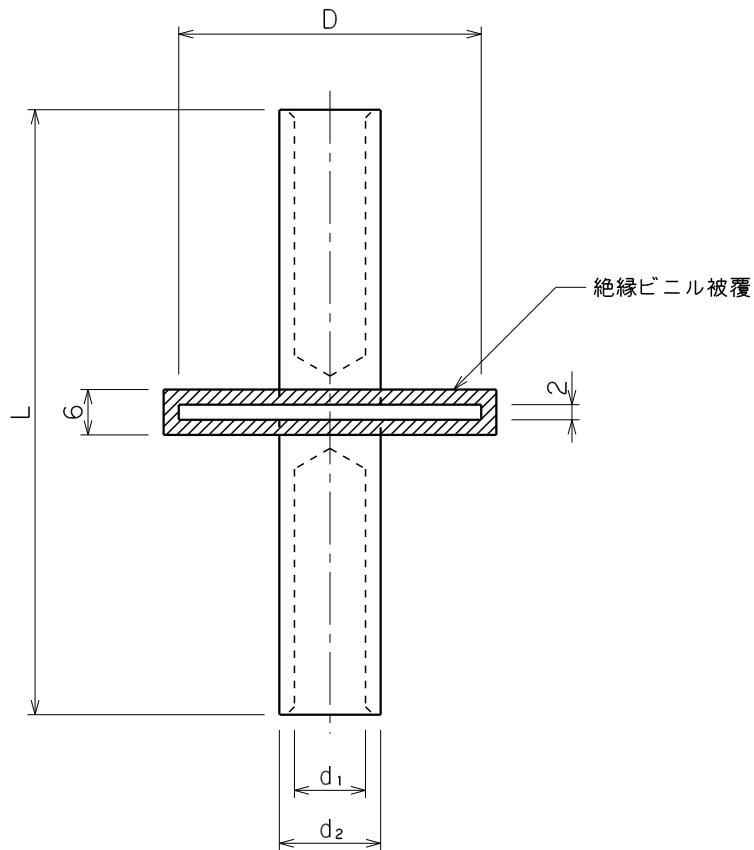

品番	品名	用途	仕様
	つば付水切端子	圧着用	
材質	銅製 スズめっき	尺度 1/1	単位: mm

品番	1V電線	鬼燃線	d ₁	d ₂	D	L
7171	5.5mm ²		3.5φ	5.5φ	20φ	40
7172	14 //		5.8φ	9.0φ	30φ	60
7173	22 //		7.4φ	10.9φ	//	//
7174	38 //		9.4φ	13.4φ	40φ	80
7175	60 //	2.0×13本	11.8φ	16.3φ	//	//
7176	100 //	2.0×19本	16.0φ	21.0φ	50φ	100
7177	150 //		18.0φ	25.0φ	65φ	120