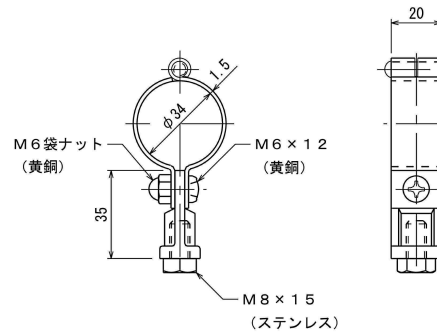

ビニル管取付金物

溶接用 (VE28)

黄銅製