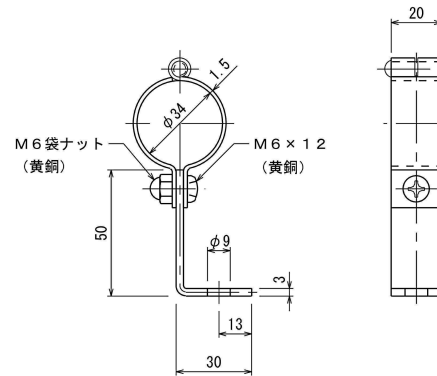

ビニル管取付金物

ねじ込み用 (VE28)

黄銅製

品番	内ねじ d
7634	M6
7635	M8
7636	M10

品番 7637

ビニル管取付金物

L型 (VE28)

黄銅製