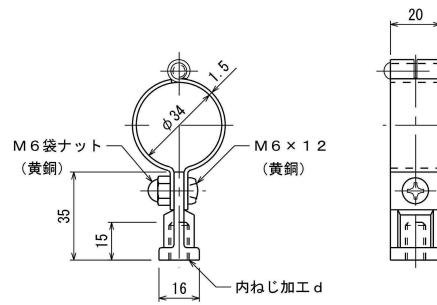

ビニル管取付金物

ねじ込み用 (VE28)

黄銅製

品番	内ねじ d
7634	M6
7635	M8
7636	M10

品番 7637

ビニル管取付金物

L型 (VE28)

黄銅製