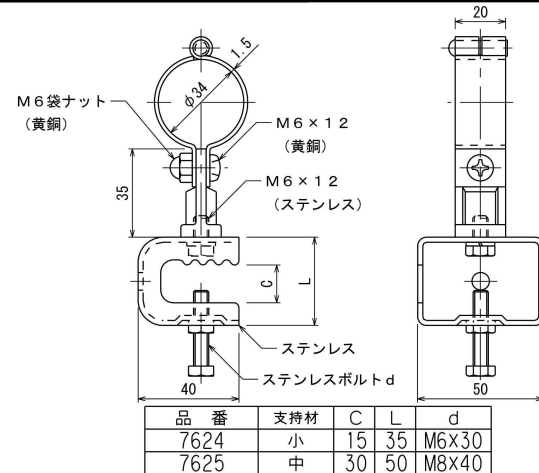

品番 7631-01 ビニル管取付金物

床用 (VE28)

金物 黄銅製
台 ABS樹脂製