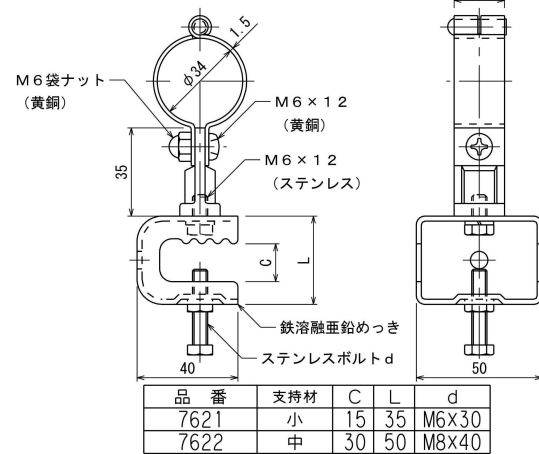

品番 7612-01 ビニル管取付金物

ALC板用 (VE28)

黄銅製

品番 7621-01 ビニル管取付金物

鉄骨用 (VE28)

金物 黄銅製
支持材 鉄溶融垂鉛めっき

品番 7624-01 ビニル管取付金物

鉄骨用 (VE28)

ビニル管取付金物

ねじ込み用 (VE28)

黄銅製

品番	内ねじ d
7634	M6
7635	M8
7636	M10

品番 7637

ビニル管取付金物

L型 (VE28)

黄銅製