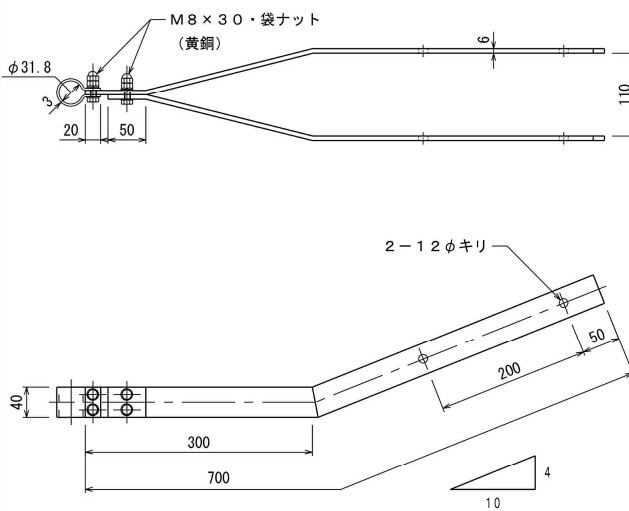

保護管取付金物

軒先用

黄銅製