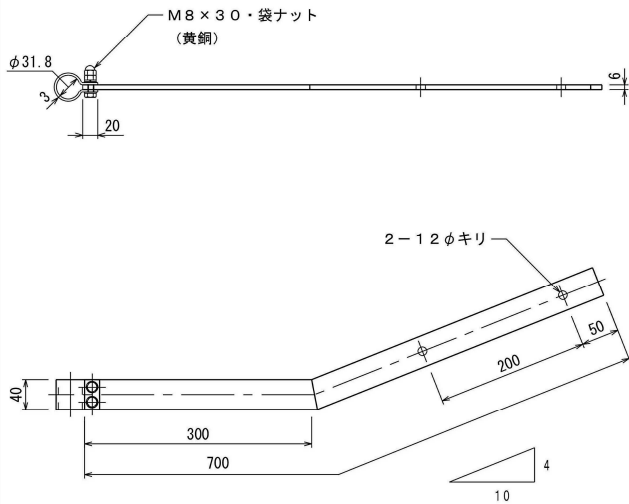

保護管取付金物

軒先用

黄銅製