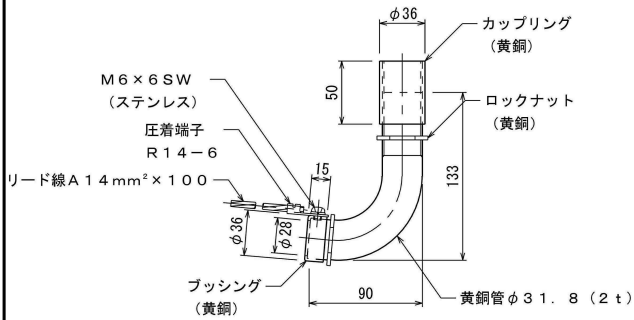

品番 7701

保護管

黄銅管

ノーマル

黄銅製

品番
7711

埋込ボックス用継手管

黄銅製