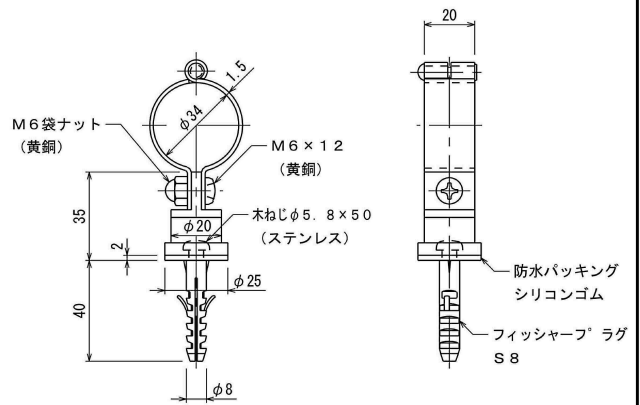

保護管

- ビニル管付属品
- ビニル管取付金物
- 保護管（黄銅管）
- 保護管付属品
- 保護管取付金物

品番 7602 ボックスコネクタ S 型	露出ボックス用 (VE28)	硬質ビニル製 ベージュ色
		 <p>保護管 (VE28) ビニル管取付金物 ボックスコネクタ S 型 端子ボックス ボックスコネクタ S 型</p>
品番 7611 ビニル管取付金物	コンクリート用 (VE28)	黄銅製
	 <p>M6 袋ナット (黄銅) M6 × 12 (黄銅) M6 × 12 (ステンレス) $\phi 24$ $\phi 20$ $\phi 25$ 35 2 25</p>	 <p>20 防水パッキング シリコンゴム M6 メタルアンカ (ステンレス)</p>
品番 7611-01 ビニル管取付金物	コンクリート用 (VE28)	黄銅製
	 <p>M6 袋ナット (黄銅) M6 × 12 (黄銅) M6 × 30 (ステンレス) $\phi 24$ $\phi 20$ $\phi 25$ 35 2</p>	 <p>20 防水パッキング シリコンゴム M6A Y プラグ</p>
品番 7612 ビニル管取付金物	ALC板用 (VE28)	黄銅製
	 <p>M6 袋ナット (黄銅) M6 × 12 (黄銅) M6 × 60 (ステンレス) $\phi 24$ $\phi 20$ $\phi 25$ 35 2 52</p>	 <p>20 防水パッキング シリコンゴム M6 エポキシキャッチ</p>

品番 7612-01 ビニル管取付金物

ALC板用 (VE28)

黄銅製

品番 7621-01 ビニル管取付金物

鉄骨用 (VE28)

金物 黄銅製
支持材 鉄溶融垂鉛めっき

品番 7624-01 ビニル管取付金物

鉄骨用 (VE28)

ビニル管取付金物

ねじ込み用 (VE28)

黄銅製

品番	内ねじ d
7634	M6
7635	M8
7636	M10

品番 7637

ビニル管取付金物

L型 (VE28)

黄銅製