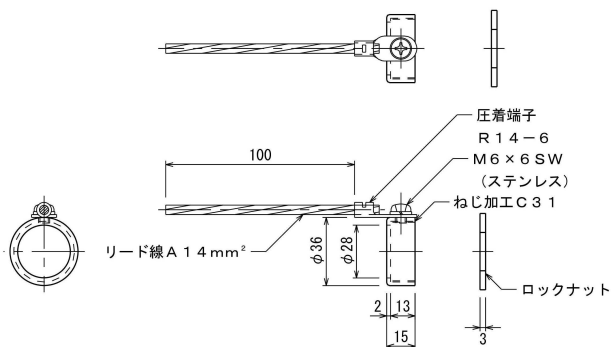

品番 7701

保護管

黄銅管

ノーマル

黄銅製

品番
7711

埋込ボックス用継手管

黄銅製

品番
7712

ブッシング

黄銅製

品番
7713