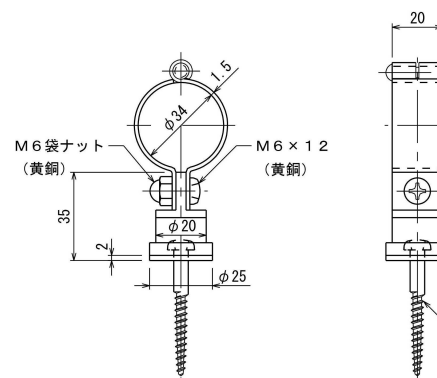

ビニル管取付金物

木造用 (VE28)

黄銅製