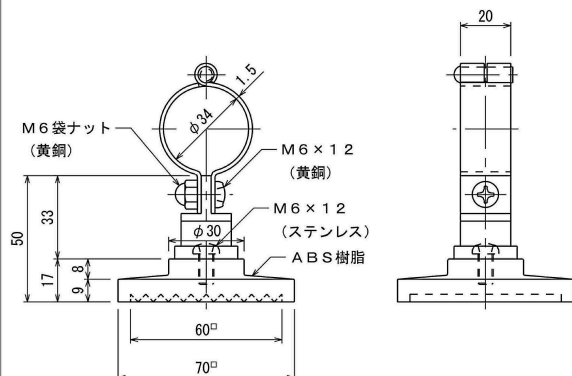

品番 7612-01 ビニル管取付金物

ALC板用 (VE28)

黄銅製

品番 7621-01 ビニル管取付金物

鉄骨用 (VE28)

金物 黄銅製
支持材 鉄溶融垂鉛めっき

品番 7624-01 ビニル管取付金物

鉄骨用 (VE28)

金物 黄銅製
支持材 ステンレス製 (SUS304)

品番 7631-01 ビニル管取付金物

床用 (VE28)

金物 黄銅製
台 ABS樹脂製