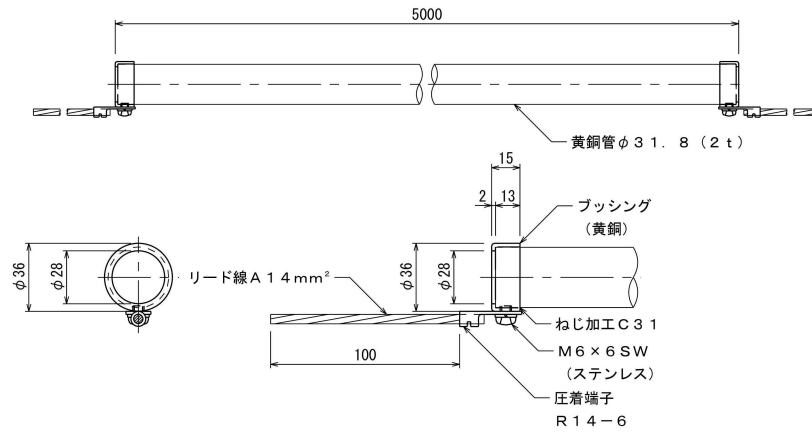

品番 7701

保護管

黄銅管

ノーマル

黄銅製