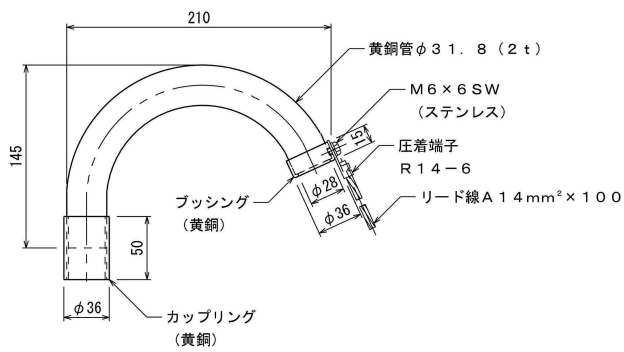

品番 7701

保護管

黄銅管

ノーマル

黄銅製

品番
7711

埋込ボックス用継手管

黄銅製

品番
7712

ブッシング

黄銅製

品番
7713