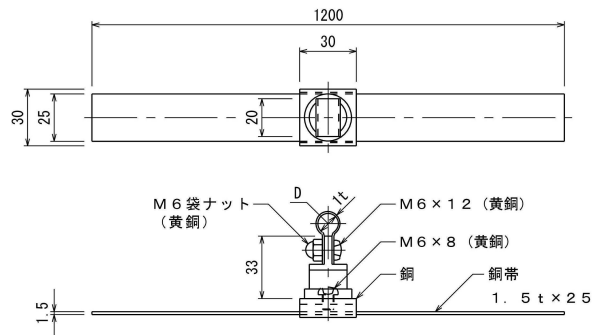

導線取付金物

素丸瓦用

金物 黄銅製  
受台 銅製

品番	使用導線	D
7077	40mm <sup>2</sup> 迄	11φ
7078	60 #	13φ

導線取付金物

箱棟・棟瓦用

金物 黄銅製  
受台 銅製

品番	使用導線	D
7079	40mm <sup>2</sup> 迄	11φ
7080	60 #	13φ