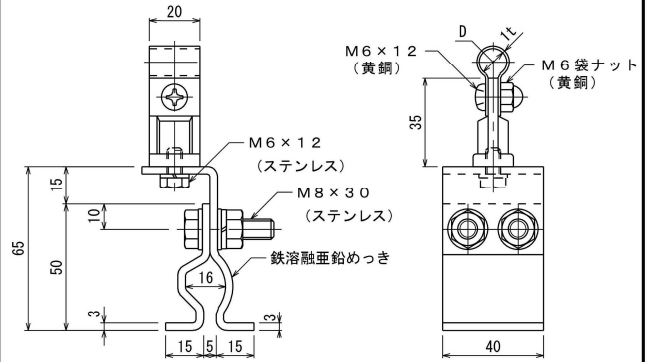

導線取付金物

丸匙折版用

金物 黄銅製
足 鉄溶融亜鉛めっき

品番	使用導線	D
7053	40mm²迄	11φ
7054	60 //	13φ