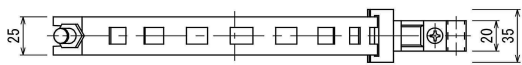

導線取付金物

自在バンド用

金物 黄銅製  
台座 ステンレス製

品番	仕様	D
7100-1	40mm <sup>2</sup> 迄	11φ
7100-2	60 //	13φ

導線取付金物

自在バンド用

金物 黄銅製  
自在バンド 鉄溶融亜鉛めっき

品番	パイプ外径D1	使用導線	D2	自在バンド
7101	220φ迄	40mm <sup>2</sup> 迄	11φ	小
7102	//	60 //	13φ	//
7103	350φ迄	40 //	11φ	中
7104	//	60 //	13φ	//
7105	480φ迄	40 //	11φ	大
7106	//	60 //	13φ	//
7107	550φ迄	40 //	11φ	小・中
7108	//	60 //	13φ	//
7109	600φ迄	40 //	11φ	小・大
7110	//	60 //	13φ	//
7111	650φ迄	40 //	11φ	//
7112	//	60 //	13φ	//