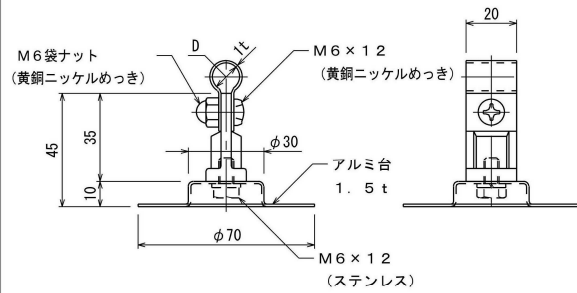

導線取付金物

接着用

金物 黄銅製クロムめっき
台 アルミ製

品番	使用導線	D
7123	40mm²迄	11φ
7124	60 //	13φ