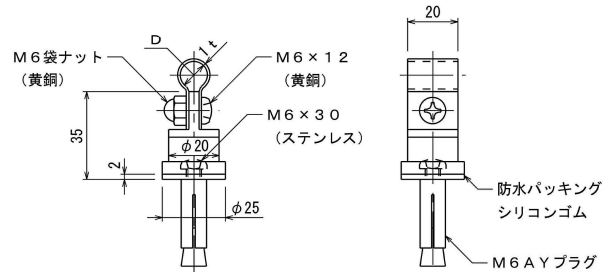

導線取付金物

コンクリート用

黄銅製

品番	使用導線	D	ドリル径
7011-01	40mm²迄	11φ	11φ
7012-01	60 //	13φ	//