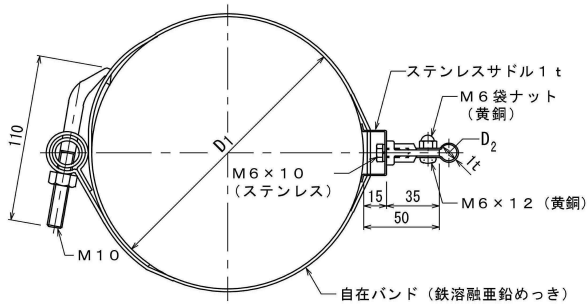

導線取付金物

自在バンド用

金物 黄銅製  
台座 ステンレス製

品番	仕様	D
7100-1	40mm <sup>2</sup> 迄	11φ
7100-2	60 //	13φ

導線取付金物

自在バンド用

金物 黄銅製  
自在バンド 鉄溶融亜鉛めっき

品番	パイプ外径D1	使用導線	D2	自在バンド
7101	220φ迄	40mm <sup>2</sup> 迄	11φ	小
7102	//	60 //	13φ	//
7103	350φ迄	40 //	11φ	中
7104	//	60 //	13φ	//
7105	480φ迄	40 //	11φ	大
7106	//	60 //	13φ	//
7107	550φ迄	40 //	11φ	小・中
7108	//	60 //	13φ	//
7109	600φ迄	40 //	11φ	小・大
7110	//	60 //	13φ	//
7111	650φ迄	40 //	11φ	//
7112	//	60 //	13φ	//