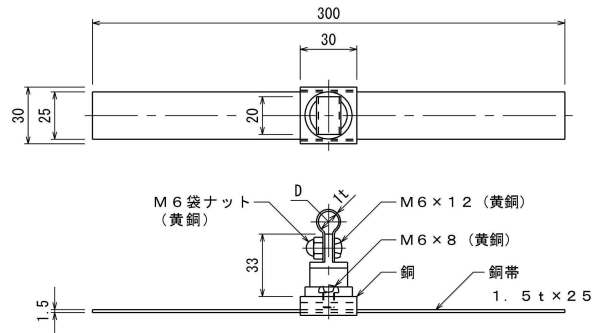

導線取付金物

素丸瓦用

金物 黄銅製
受台 銅製

品番	使用導線	D
7077	40mm²迄	11φ
7078	60 #	13φ