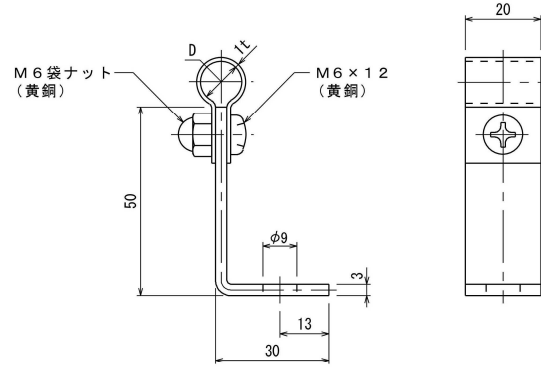

黄銅製

品番	内ねじd	使用導線	D
7041	M6	40mm <sup>2</sup> 迄	11φ
7042	//	60 #	13φ
7043	M8	40 #	11φ
7044	//	60 #	13φ
7045	M10	40 #	11φ
7046	//	60 #	13φ

導線取付金物

L 型

黄銅製

品番	使用導線	D
7047	40mm <sup>2</sup> 迄	11φ
7048	60 //	13φ