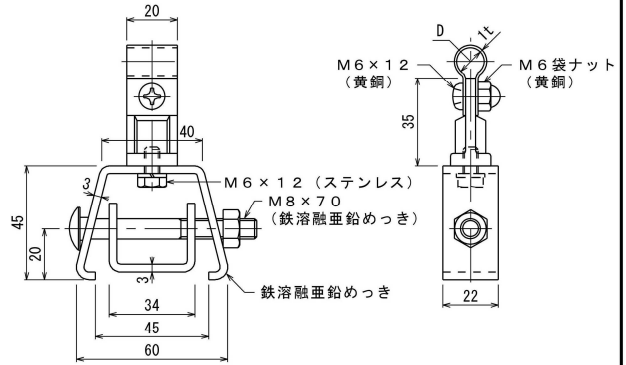

導線取付金物

瓦棒用

金物 黄銅製
足 鉄溶融亜鉛めっき

品番	使用導線	D
7051	40mm²迄	11φ
7052	60 //	13φ