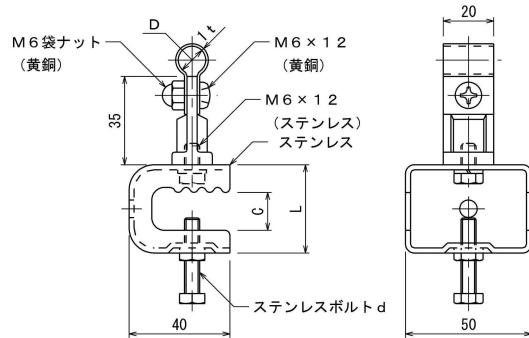

導線取付金物

鉄骨用

金物 黄銅製
支持材 ステンレス製 (SUS304)

品番	使用導線	D	支持材	C	L	d
7026	40mm²迄	11φ	小	15	35	M6×30
7027	//	//	中	30	50	M8×40
7028	60mm²迄	13φ	小	15	35	M6×30
7029	//	//	中	30	50	M8×40