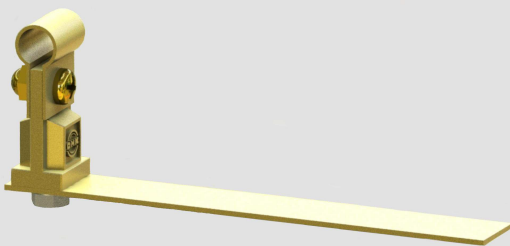

導線取付金物

角馳折版用

金物 黄銅製  
足 鉄溶融亜鉛めっき

品番	使用導線	D
7059	40mm <sup>2</sup> 迄	11φ
7060	60 #	13φ

導線取付金物

棧瓦用

黄銅製

品番	使用導線	D
7061	40mm <sup>2</sup> 迄	11φ
7062	60 #	13φ