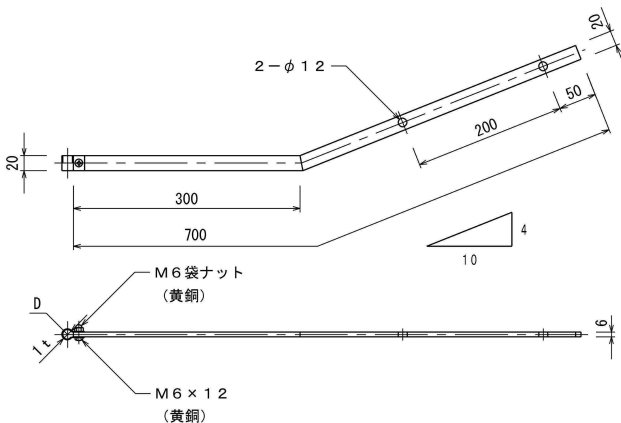

導線取付金物

軒先用

黄銅製

品番	使用導線	D
7081	40mm²迄	11φ
7082	60 #	13φ