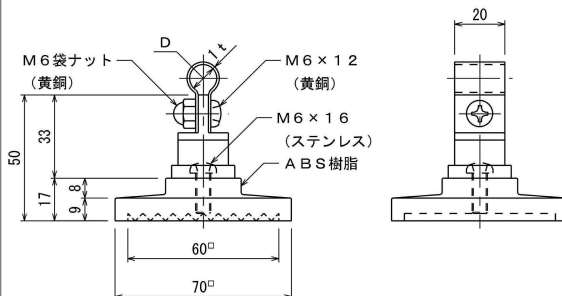

導線取付金物

床用

金物 黄銅製
台 ABS樹脂製

品番	使用導線	D
7031	40mm²迄	11φ
7032	60 //	13φ