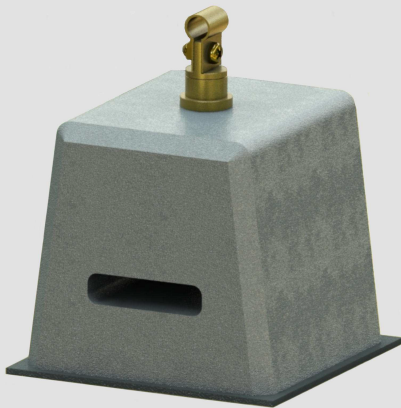

導線取付金物

鉄骨用

金物 黄銅製  
支持材 ステンレス製 (SUS304)

品番	使用導線	D	支持材	C	L	d
7026	40mm <sup>2</sup> 迄	11φ	小	15	35	M6×30
7027	//	//	中	30	50	M8×40
7028	60mm <sup>2</sup> 迄	13φ	小	15	35	M6×30
7029	//	//	中	30	50	M8×40

導線取付金物

床用

金物 黄銅製  
台 ABS樹脂製

品番	使用導線	D
7031	40mm <sup>2</sup> 迄	11φ
7032	60 //	13φ

導線取付金物

床用

金物 黄銅製  
台 コンクリート製

品番	使用導線	D
7033	40mm <sup>2</sup> 迄	11φ
7034	60 #	13φ

導線取付金物

床用

金物 黄銅製  
台 コンクリート製

品番	使用導線	D
7033-01	40mm <sup>2</sup> 迄	11φ
7034-01	60 #	13φ

導線取付金物

床用

金物 黄銅製  
台 コンクリート製

品番	使用導線	D
7033-02	40mm <sup>2</sup> 迄	11φ
7034-02	60 #	13φ

導線取付金物

ねじ込み用