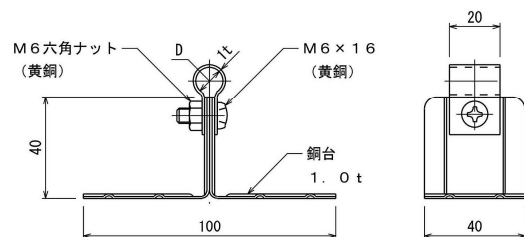

導線取付金物

接着用

金物 黄銅製
台 銅製

品番	使用導線	D
7127	40mm²迄	11φ
7128	60 //	13φ