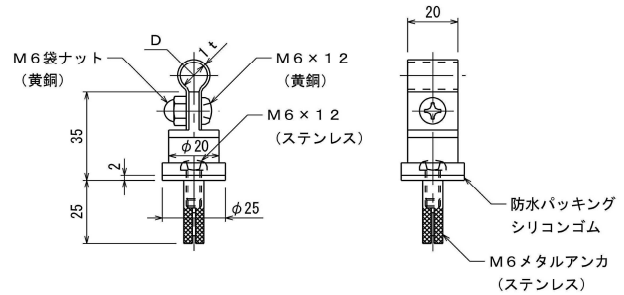

銅導線（鬼撚線）

品番	構成 mm×本	公称断面積 mm <sup>2</sup>	撚構成 mm×本×組+芯線(本)	外径 mm
7003	2.0×13	40	2.0×3×4+1	10.4
7004	2.0×19	60	2.0×3×6+1	12.4
7005	2.6×19	100	2.6×3×6+1	16.5

導線取付金物

コンクリート用

黄銅製

品番	使用導線	D	ドリル径
7011	40mm <sup>2</sup> 迄	11φ	8.5φ
7012	60 //	13φ	//