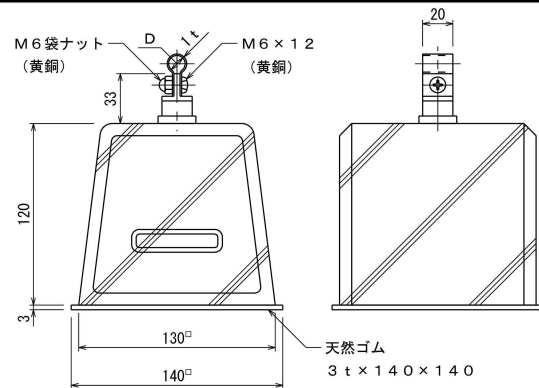

金物 黄銅製  
台 コンクリート製

品番	使用導線	D
7033-01	40mm <sup>2</sup> 迄	11φ
7034-01	60 #	13φ

導線取付金物

床用

金物 黄銅製  
台 コンクリート製

品番	使用導線	D
7033-02	40mm <sup>2</sup> 迄	11φ
7034-02	60 #	13φ

導線取付金物

ねじ込み用