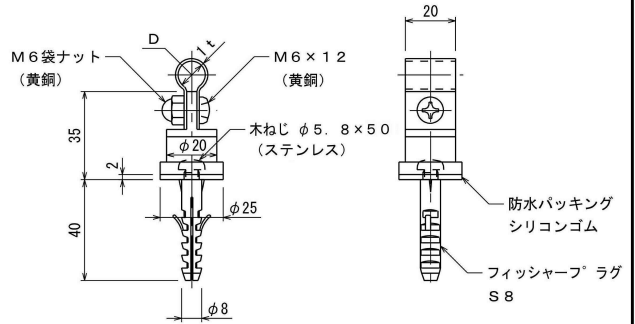

導線取付金物

A L C 板用

黄銅製

品番	使用導線	D	ドリル径
7014-01	40mm²迄	11φ	8φ
7015-01	60 //	13φ	//