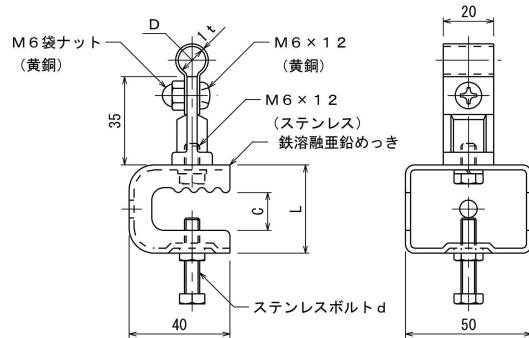

銅導線（鬼撚線）

品番	構成 mm×本	公称断面積 mm <sup>2</sup>	撚構成 mm×本×組+芯線(本)	外径 mm
7003	2.0×13	40	2.0×3×4+1	10.4
7004	2.0×19	60	2.0×3×6+1	12.4
7005	2.6×19	100	2.6×3×6+1	16.5

導線取付金物

コンクリート用

黄銅製

品番	使用導線	D	ドリル径
7011	40mm <sup>2</sup> 迄	11φ	8.5φ
7012	60 //	13φ	//

導線取付金物

A L C 板用

黄銅製

品番	使用導線	D	ドリル径
7014-01	40mm <sup>2</sup> 迄	11φ	8φ
7015-01	60 //	13φ	//

導線取付金物

鉄骨用

金物 黄銅製  
支持材 鉄溶融垂鉛めっき

品番	使用導線	D	支持材	C	L	d
7021	40mm <sup>2</sup> 迄	11φ	小	15	35	M6×30
7022	//	//	中	30	50	M8×40
7023	60mm <sup>2</sup> 迄	13φ	小	15	35	M6×30
7024	//	//	中	30	50	M8×40