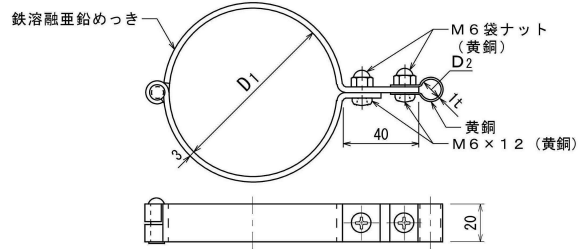

導線取付金物

軒先用

黄銅製

品番	使用導線	D
7081	40mm <sup>2</sup> 迄	11φ
7082	60 #	13φ

導線取付金物

パイプ用

金物 黄銅製  
バンド 鉄溶融亜鉛めっき

品番	パイプ外径D1	使用導線	D2
7091	48.6φ	40mm <sup>2</sup> 迄	11φ
7092	//	60 //	13φ
7093	60.5φ	40 //	11φ
7094	//	60 //	13φ
7095	76.3φ	40 //	11φ
7096	//	60 //	13φ
7097	89.1φ	40 //	11φ
7098	//	60 //	13φ