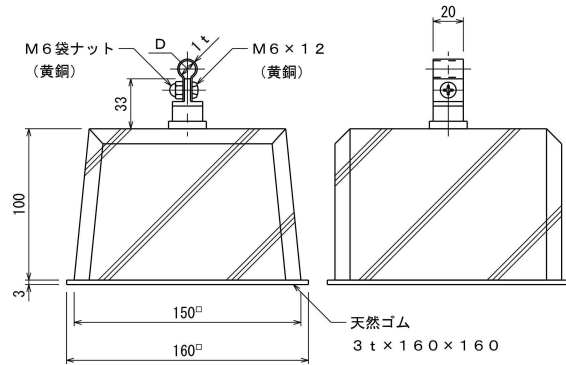

導線取付金物

床用

金物 黄銅製
台 コンクリート製

品番	使用導線	D
7033-01	40mm²迄	11φ
7034-01	60 #	13φ