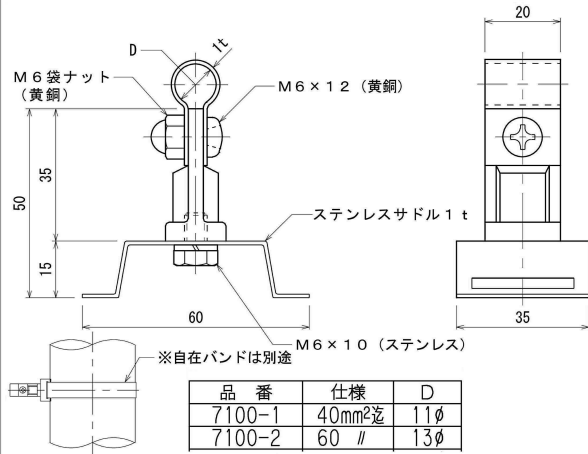

導線取付金物

自在バンド用

金物 黄銅製
台座 ステンレス製

品番	仕様	D
7100-1	40mm²迄	11φ
7100-2	60 //	13φ

導線取付金物

自在バンド用

金物 黄銅製
自在バンド 鉄溶融亜鉛めっき