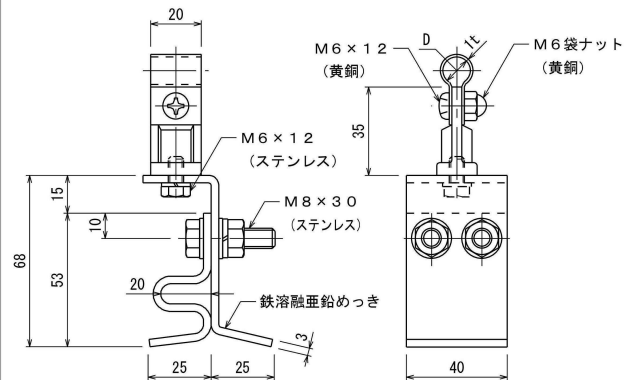

導線取付金物

角馳折版用

金物 黄銅製
足 鉄溶融亜鉛めっき

品番	使用導線	D
7059	40mm²迄	11φ
7060	60 #	13φ