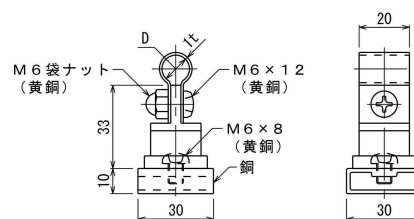

導線取付金物

銅板貼付用

金物 黄銅製
受台 銅製

品番	使用導線	D
7063	40mm²迄	11φ
7064	60 #	13φ