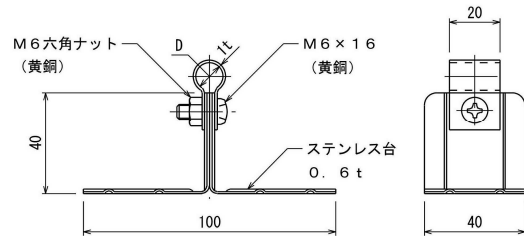

導線取付金物

接着用

金物 黄銅製
台 ステンレス製

品番	使用導線	D
7125	40mm²迄	11φ
7126	60 //	13φ