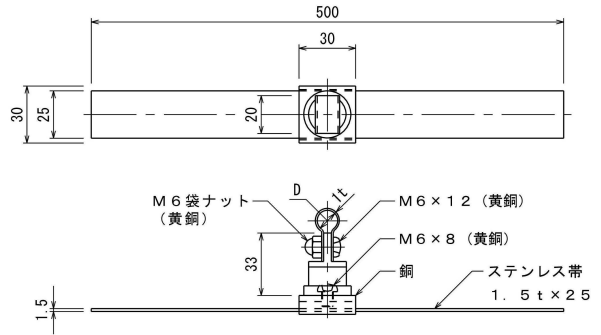

導線取付金物

銅板貼付用

金物 黄銅製  
受台 銅製

品番	使用導線	D
7063	40mm <sup>2</sup> 迄	11φ
7064	60 #	13φ

導線取付金物

棟包用

金物 黄銅製  
受台 銅製・ステンレス製

品番	使用導線	D
7071	40mm <sup>2</sup> 迄	11φ
7072	60 #	13φ