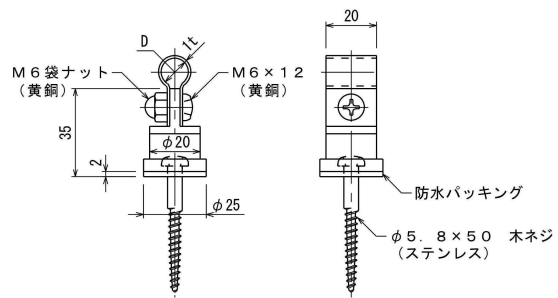

導線取付金物

溶接用

黄銅製

品番	使用導線	D
7055	40mm <sup>2</sup> 迄	11φ
7056	60 //	13φ

導線取付金物

木造用

黄銅製

品番	使用導線	D
7057	40mm <sup>2</sup> 迄	11φ
7058	60 #	13φ