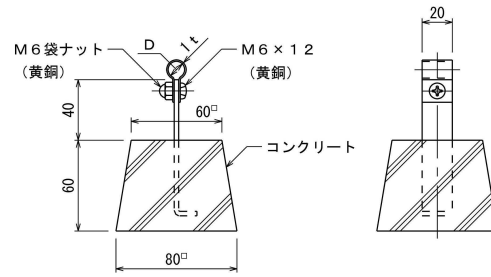

導線取付金物

床用

金物 黄銅製
台 コンクリート製

品番	使用導線	D
7033	40mm²迄	11φ
7034	60 #	13φ