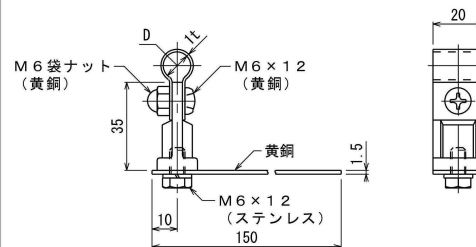

導線取付金物

角馳折版用

金物 黄銅製  
足 鉄溶融亜鉛めっき

品番	使用導線	D
7059	40mm <sup>2</sup> 迄	11φ
7060	60 #	13φ

導線取付金物

棧瓦用

黄銅製

品番	使用導線	D
7061	40mm <sup>2</sup> 迄	11φ
7062	60 #	13φ