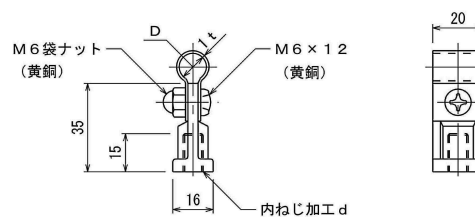

導線取付金物

ねじ込み用

黄銅製

品番	内ねじd	使用導線	D
7041	M6	40mm²迄	11φ
7042	//	60 #	13φ
7043	M8	40 #	11φ
7044	//	60 #	13φ
7045	M10	40 #	11φ
7046	//	60 #	13φ