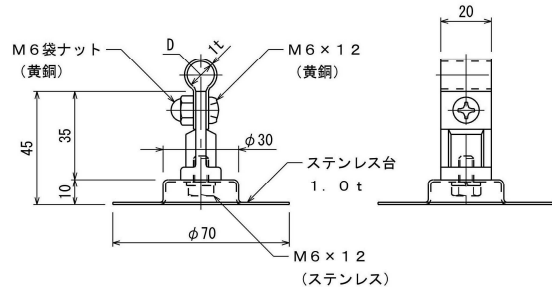

導線取付金物

接着用

金物 黄銅製
台 ステンレス製

品番	使用導線	D
7121	40mm²迄	11φ
7122	60 //	13φ