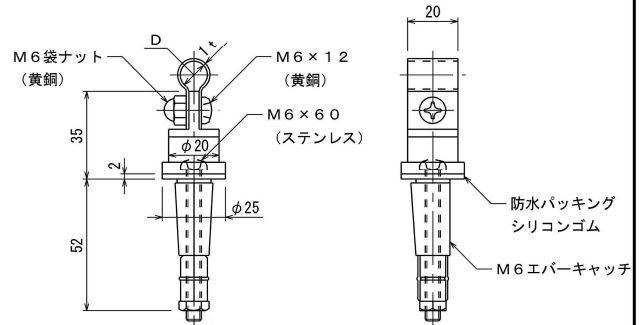

銅導線（鬼撚線）

品番	構成 mm×本	公称断面積 mm <sup>2</sup>	撚構成 mm×本×組+芯線(本)	外径 mm
7003	2.0×13	40	2.0×3×4+1	10.4
7004	2.0×19	60	2.0×3×6+1	12.4
7005	2.6×19	100	2.6×3×6+1	16.5

導線取付金物

コンクリート用

黄銅製

品番	使用導線	D	ドリル径
7011	40mm <sup>2</sup> 迄	11φ	8.5φ
7012	60 //	13φ	//

導線取付金物

コンクリート用

黄銅製

品番	使用導線	D	ドリル径
7011-01	40mm <sup>2</sup> 迄	11φ	11φ
7012-01	60 //	13φ	//

導線取付金物

A L C 板用

黄銅製

品番	使用導線	D	ドリル径
7014	40mm <sup>2</sup> 迄	11φ	12.5φ
7015	60 //	13φ	//