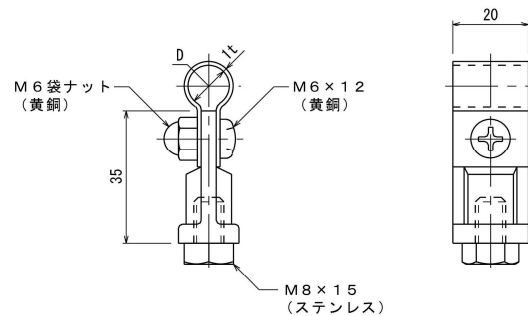

導線取付金物

溶接用

黄銅製

品番	使用導線	D
7055	40mm²迄	11φ
7056	60 //	13φ