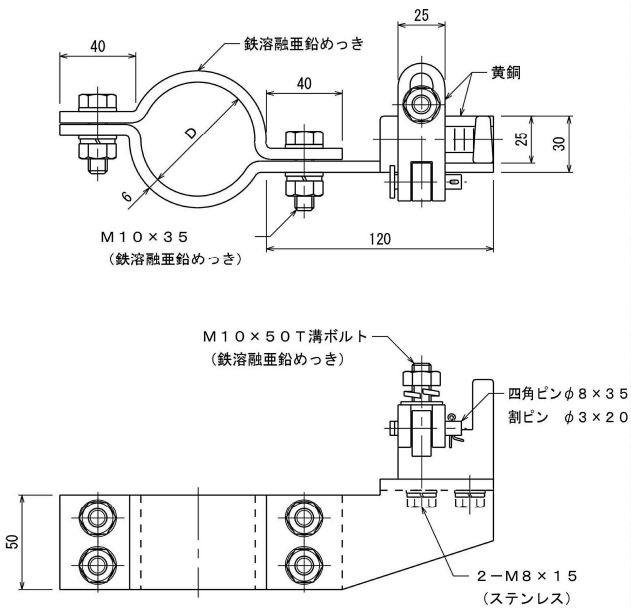

架空地線引留金物

直線用

引留金物 黄銅製
支持金物 鉄溶融亜鉛めっき

品番	使用支持管	D
7131	48.6φ	50φ
7132	60.5φ	62φ

架空地線引留金物

直線用

引留金物 黄銅製
支持金物 鉄溶融亜鉛めっき

品番	支持管外径D
7133	48.6φ
7134	60.5φ

架空地線引留金物

直角用

引留金物 黄銅製
支持金物 鉄溶融亜鉛めっき

品番	使用支持管	D
7135	48.6φ	50φ
7136	60.5φ	62φ

架空地線引留金物

直角用

引留金物 黄銅製
支持金物 鉄溶融亜鉛めっき

品番	支持管外径D
7137	48.6φ
7138	60.5φ