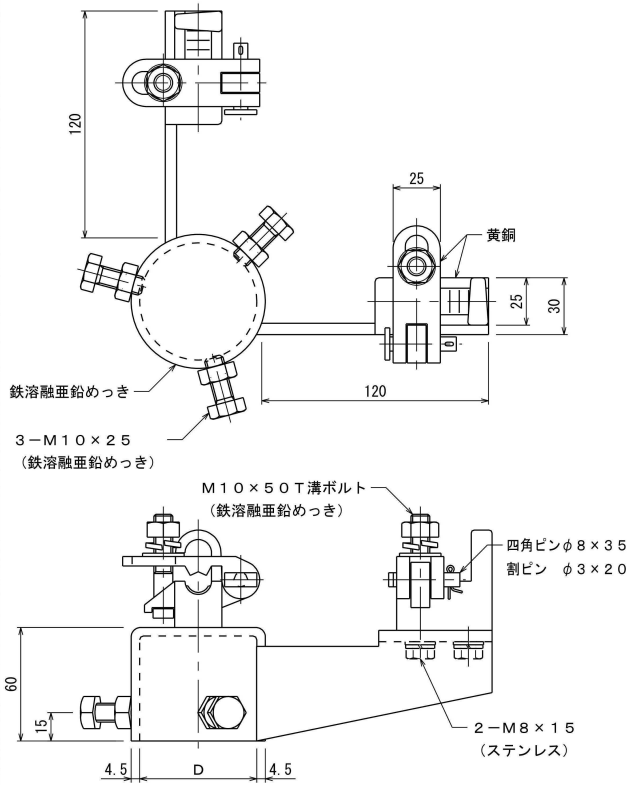

架空地線引留金物

直線用

引留金物 黄銅製
支持金物 鉄溶融亜鉛めっき

品番	使用支持管	D
7131	48.6φ	50φ
7132	60.5φ	62φ

架空地線引留金物

直線用

引留金物 黄銅製
支持金物 鉄溶融亜鉛めっき

品番	支持管外径D
7133	48.6φ
7134	60.5φ

架空地線引留金物

直角用

引留金物 黄銅製
支持金物 鉄溶融亜鉛めっき

品番	使用支持管	D
7135	48.6φ	50φ
7136	60.5φ	62φ

架空地線引留金物

直角用

引留金物 黄銅製
支持金物 鉄溶融亜鉛めっき

品番	支持管外径D
7137	48.6φ
7138	60.5φ