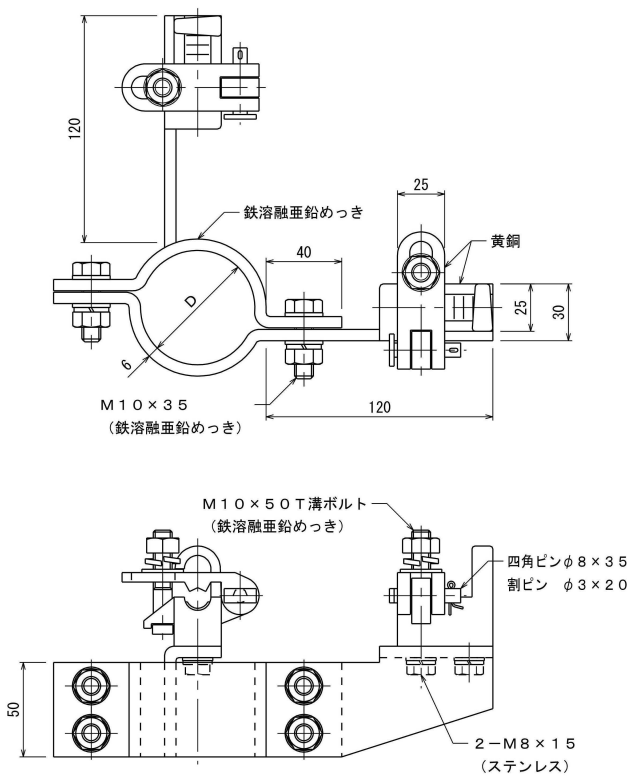

架空地線引留金物

直線用

引留金物 黄銅製
支持金物 鉄溶融亜鉛めっき

品番	使用支持管	D
7131	48.6φ	50φ
7132	60.5φ	62φ

架空地線引留金物

直線用

引留金物 黄銅製
支持金物 鉄溶融亜鉛めっき

品番	支持管外径D
7133	48.6φ
7134	60.5φ

架空地線引留金物

直角用

引留金物 黄銅製
支持金物 鉄溶融亜鉛めっき

品番	使用支持管	D
7135	48.6φ	50φ
7136	60.5φ	62φ

架空地線引留金物

直角用

引留金物 黄銅製
支持金物 鉄溶融亜鉛めっき

品番	支持管外径D
7137	48.6φ
7138	60.5φ