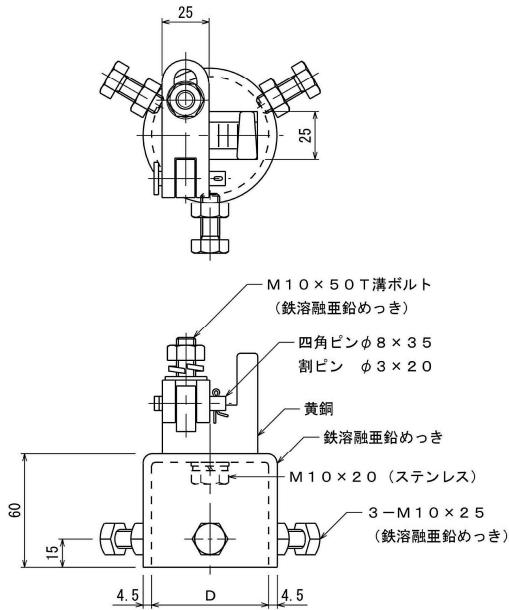

架空地線引留金物

直線用

引留金物 黄銅製
支持金物 鉄溶融亜鉛めっき

品番	使用支持管	D
7131	48.6φ	50φ
7132	60.5φ	62φ

架空地線引留金物

直線用

引留金物 黄銅製
支持金物 鉄溶融亜鉛めっき

品番	支持管外径D
7133	48.6φ
7134	60.5φ

架空地線引留金物

直角用

引留金物 黄銅製
支持金物 鉄溶融亜鉛めっき

品番	使用支持管	D
7135	48.6φ	50φ
7136	60.5φ	62φ

架空地線引留金物

直角用

引留金物 黄銅製
支持金物 鉄溶融亜鉛めっき

品番	支持管外径D
7137	48.6φ
7138	60.5φ