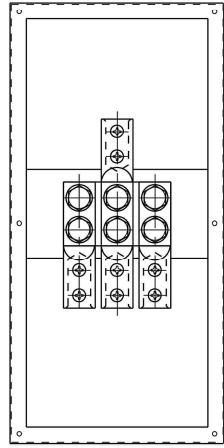

品番 8 1 2 1

端子ボックス

露出用

ステンレス製 HL仕上 (SUS304)

品番 8 1 2 2

端子ボックス

露出用

ステンレス製 HL仕上 (SUS304)

品番 8 1 2 3

端子ボックス

露出用

ステンレス製 HL仕上 (SUS304)

品番 8 1 2 4	端子ボックス	露出用	ステンレス製 HL仕上 (SUS304)
------------	--------	-----	----------------------

品番 8 1 3 1	端子ボックス	埋込用	ボックス ステンレス製 (SUS304) プレート ステンレス製HL仕上 (SUS304)
------------	--------	-----	--

品番 8 1 3 2	端子ボックス	埋込用	ボックス ステンレス製 (SUS304) プレート ステンレス製HL仕上 (SUS304)
------------	--------	-----	--