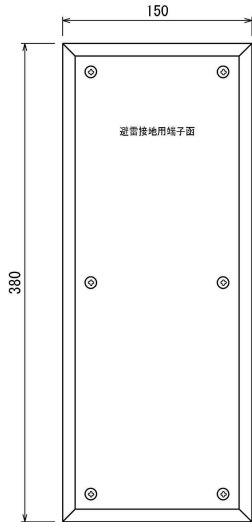

品番 8 1 2 1

端子ボックス

露出用

ステンレス製 HL仕上 (SUS304)

品番 8 1 2 2

端子ボックス

露出用

ステンレス製 HL仕上 (SUS304)

品番 8 1 2 3

端子ボックス

露出用

ステンレス製 HL仕上 (SUS304)

品番 8 1 2 4	端子ボックス	露出用	ステンレス製 HL仕上 (SUS304)
------------	--------	-----	----------------------

品番 8 1 3 1	端子ボックス	埋込用	ボックス ステンレス製 (SUS304) プレート ステンレス製HL仕上 (SUS304)
------------	--------	-----	--

品番 8 1 3 2	端子ボックス	埋込用	ボックス ステンレス製 (SUS304) プレート ステンレス製HL仕上 (SUS304)
------------	--------	-----	--