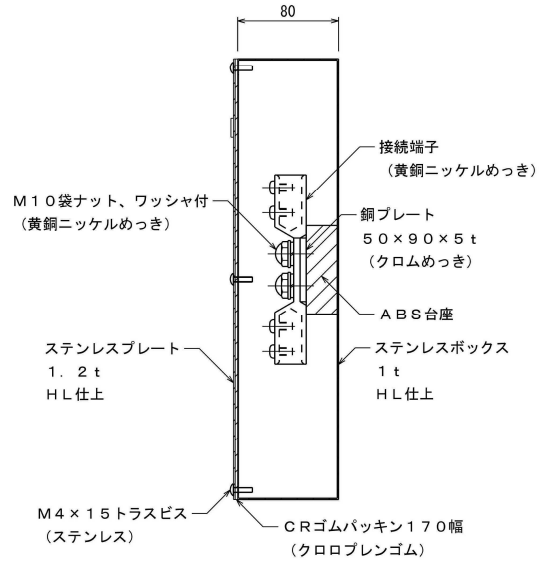

品番 8 1 2 1

端子ボックス

露出用

ステンレス製 HL仕上 (SUS304)

品番 8 1 2 2

端子ボックス

露出用

ステンレス製 HL仕上 (SUS304)

品番 8 1 2 3

端子ボックス

露出用

ステンレス製 HL仕上 (SUS304)

品番 8 1 2 4	端子ボックス	露出用	ステンレス製 HL仕上 (SUS304)
------------	--------	-----	----------------------

品番 8 1 3 1	端子ボックス	埋込用	ボックス ステンレス製 (SUS304) プレート ステンレス製HL仕上 (SUS304)
------------	--------	-----	--

品番 8 1 3 2	端子ボックス	埋込用	ボックス ステンレス製 (SUS304) プレート ステンレス製HL仕上 (SUS304)
------------	--------	-----	--