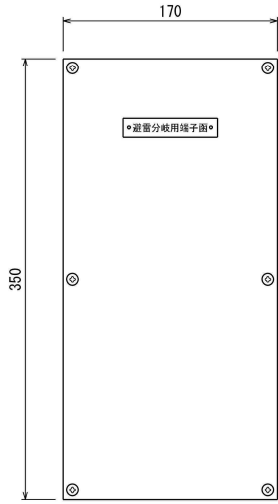

品番 8 1 2 1

端子ボックス

露出用

ステンレス製 HL仕上 (SUS304)

品番 8 1 2 2

端子ボックス

露出用

ステンレス製 HL仕上 (SUS304)

品番 8 1 2 3

端子ボックス

露出用

ステンレス製 HL仕上 (SUS304)

品番 8 1 2 4	端子ボックス	露出用	ステンレス製 HL仕上 (SUS304)
------------	--------	-----	----------------------

品番 8 1 3 1	端子ボックス	埋込用	ボックス ステンレス製 (SUS304) プレート ステンレス製HL仕上 (SUS304)
------------	--------	-----	--

品番 8 1 3 2	端子ボックス	埋込用	ボックス ステンレス製 (SUS304) プレート ステンレス製HL仕上 (SUS304)
------------	--------	-----	--