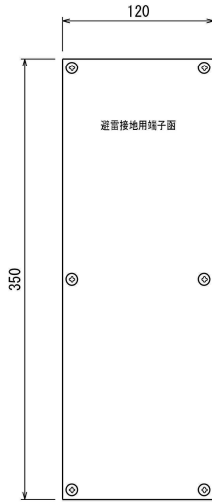

品番 8 1 2 1

端子ボックス

露出用

ステンレス製 HL仕上 (SUS304)

品番 8 1 2 2

端子ボックス

露出用

ステンレス製 HL仕上 (SUS304)

品番 8 1 2 3

端子ボックス

露出用

ステンレス製 HL仕上 (SUS304)

品番 8 1 2 4	端子ボックス	露出用	ステンレス製 HL仕上 (SUS304)
------------	--------	-----	----------------------

品番 8 1 3 1	端子ボックス	埋込用	ボックス ステンレス製 (SUS304) プレート ステンレス製HL仕上 (SUS304)
------------	--------	-----	--