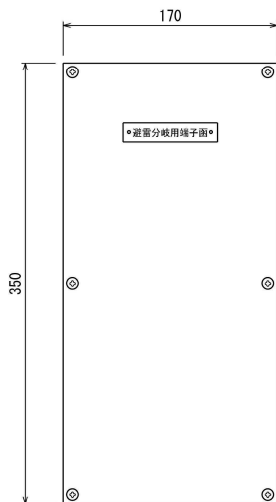

品番 8 1 2 1

端子ボックス

露出用

ステンレス製 HL仕上 (SUS304)

品番 8 1 2 2

端子ボックス

露出用

ステンレス製 HL仕上 (SUS304)

品番 8 1 2 3

端子ボックス

露出用

ステンレス製 HL仕上 (SUS304)

品番 8 1 2 4	端子ボックス	露出用	ステンレス製 HL仕上 (SUS304)
------------	--------	-----	----------------------

品番 8 1 3 1	端子ボックス	埋込用	ボックス ステンレス製 (SUS304) プレート ステンレス製HL仕上 (SUS304)
------------	--------	-----	--