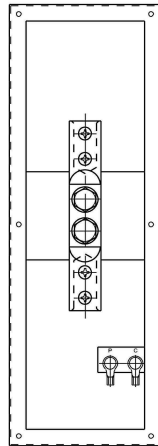

品番 8 1 2 1

端子ボックス

露出用

ステンレス製 HL仕上 (SUS304)

品番 8 1 2 2

端子ボックス

露出用

ステンレス製 HL仕上 (SUS304)

品番 8 1 2 3

端子ボックス

露出用

ステンレス製 HL仕上 (SUS304)

品番 8 1 2 4	端子ボックス	露出用	ステンレス製 HL仕上 (SUS304)
------------	--------	-----	----------------------

品番 8 1 3 1	端子ボックス	埋込用	ボックス ステンレス製 (SUS304) プレート ステンレス製HL仕上 (SUS304)
------------	--------	-----	--

品番 8 1 3 2	端子ボックス	埋込用	ボックス ステンレス製 (SUS304) プレート ステンレス製HL仕上 (SUS304)
------------	--------	-----	--