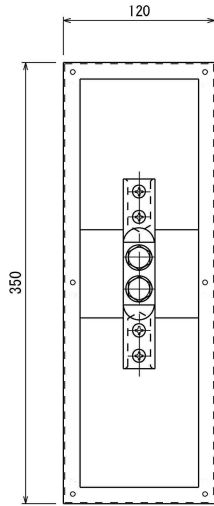

品番 8 1 2 1

端子ボックス

露出用

ステンレス製 HL仕上 (SUS304)

品番 8 1 2 2

端子ボックス

露出用

ステンレス製 HL仕上 (SUS304)

品番 8 1 2 3

端子ボックス

露出用

ステンレス製 HL仕上 (SUS304)

品番 8 1 2 4	端子ボックス	露出用	ステンレス製 HL仕上 (SUS304)
------------	--------	-----	----------------------

品番 8 1 3 1	端子ボックス	埋込用	ボックス ステンレス製 (SUS304) プレート ステンレス製HL仕上 (SUS304)
------------	--------	-----	--

品番 8 1 3 2	端子ボックス	埋込用	ボックス ステンレス製 (SUS304) プレート ステンレス製HL仕上 (SUS304)
------------	--------	-----	--