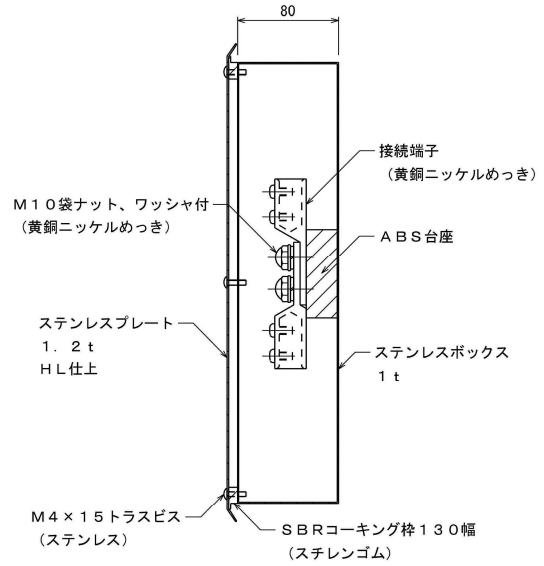

品番 8 1 2 1

端子ボックス

露出用

ステンレス製 HL仕上 (SUS304)

品番 8 1 2 2

端子ボックス

露出用

ステンレス製 HL仕上 (SUS304)

品番 8 1 2 3

端子ボックス

露出用

ステンレス製 HL仕上 (SUS304)

品番 8 1 2 4	端子ボックス	露出用	ステンレス製 HL仕上 (SUS304)
------------	--------	-----	----------------------

品番 8 1 3 1	端子ボックス	埋込用	ボックス ステンレス製 (SUS304) プレート ステンレス製HL仕上 (SUS304)
------------	--------	-----	--

品番 8 1 3 2	端子ボックス	埋込用	ボックス ステンレス製 (SUS304) プレート ステンレス製HL仕上 (SUS304)
------------	--------	-----	--