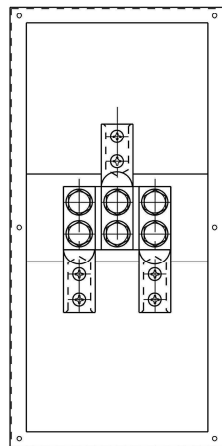

品番 8 1 2 1

端子ボックス

露出用

ステンレス製 HL仕上 (SUS304)

品番 8 1 2 2

端子ボックス

露出用

ステンレス製 HL仕上 (SUS304)

品番 8 1 2 3

端子ボックス

露出用

ステンレス製 HL仕上 (SUS304)

品番 8 1 2 4	端子ボックス	露出用	ステンレス製 HL仕上 (SUS304)
------------	--------	-----	----------------------

品番 8 1 3 1	端子ボックス	埋込用	ボックス ステンレス製 (SUS304) プレート ステンレス製HL仕上 (SUS304)
------------	--------	-----	--

品番 8 1 3 2	端子ボックス	埋込用	ボックス ステンレス製 (SUS304) プレート ステンレス製HL仕上 (SUS304)
------------	--------	-----	--