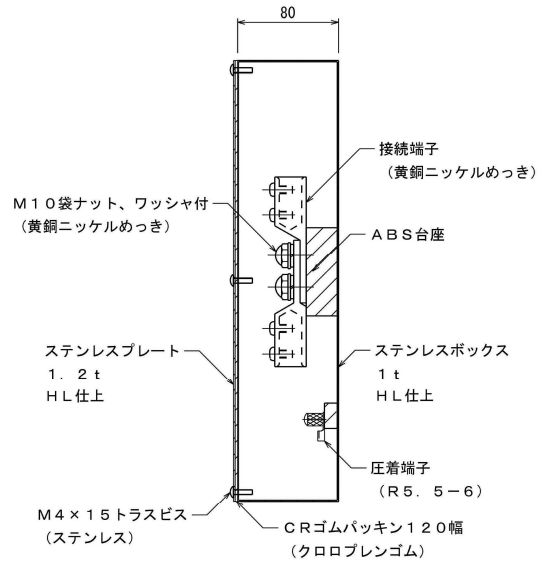

品番 8 1 2 1

端子ボックス

露出用

ステンレス製 HL仕上 (SUS304)

品番 8 1 2 2

端子ボックス

露出用

ステンレス製 HL仕上 (SUS304)

品番 8 1 2 3

端子ボックス

露出用

ステンレス製 HL仕上 (SUS304)

品番 8 1 2 4	端子ボックス	露出用	ステンレス製 HL仕上 (SUS304)
------------	--------	-----	----------------------

品番 8 1 3 1	端子ボックス	埋込用	ボックス ステンレス製 (SUS304) プレート ステンレス製HL仕上 (SUS304)
------------	--------	-----	--

品番 8 1 3 2	端子ボックス	埋込用	ボックス ステンレス製 (SUS304) プレート ステンレス製HL仕上 (SUS304)
------------	--------	-----	--