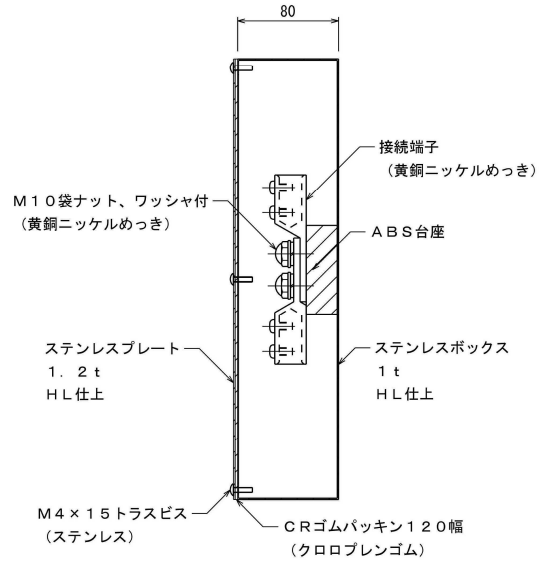

品番 8 1 2 1

端子ボックス

露出用

ステンレス製 HL仕上 (SUS304)

品番 8 1 2 2

端子ボックス

露出用

ステンレス製 HL仕上 (SUS304)

品番 8 1 2 3

端子ボックス

露出用

ステンレス製 HL仕上 (SUS304)

品番 8 1 2 4	端子ボックス	露出用	ステンレス製 HL仕上 (SUS304)
------------	--------	-----	----------------------

品番 8 1 3 1	端子ボックス	埋込用	ボックス ステンレス製 (SUS304) プレート ステンレス製HL仕上 (SUS304)
------------	--------	-----	--

品番 8 1 3 2	端子ボックス	埋込用	ボックス ステンレス製 (SUS304) プレート ステンレス製HL仕上 (SUS304)
------------	--------	-----	--