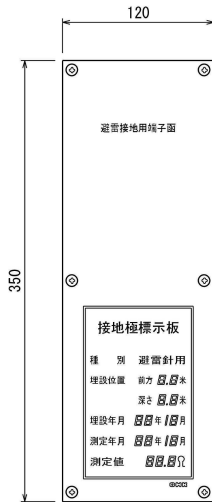

品番 8 1 2 1

端子ボックス

露出用

ステンレス製 HL仕上 (SUS304)

品番 8 1 2 2

端子ボックス

露出用

ステンレス製 HL仕上 (SUS304)

品番 8 1 2 3

端子ボックス

露出用

ステンレス製 HL仕上 (SUS304)

品番 8 1 2 4	端子ボックス	露出用	ステンレス製 HL仕上 (SUS304)
------------	--------	-----	----------------------

品番 8 1 3 1	端子ボックス	埋込用	ボックス ステンレス製 (SUS304) プレート ステンレス製HL仕上 (SUS304)
------------	--------	-----	--