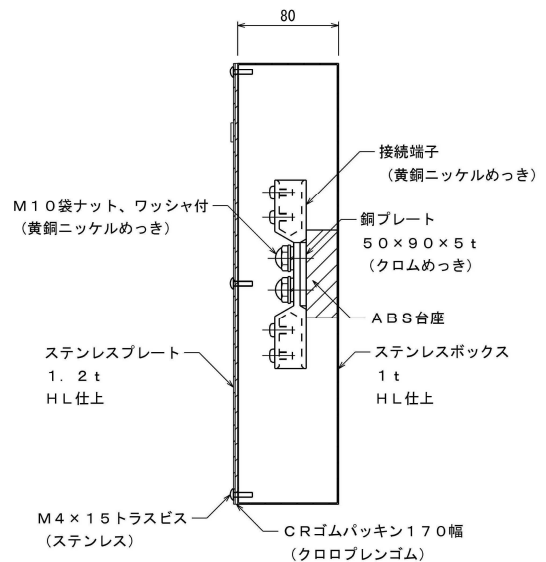

品番 8 1 2 1

端子ボックス

露出用

ステンレス製 HL仕上 (SUS304)

品番 8 1 2 2

端子ボックス

露出用

ステンレス製 HL仕上 (SUS304)

品番 8 1 2 3

端子ボックス

露出用

ステンレス製 HL仕上 (SUS304)

品番 8 1 2 4	端子ボックス	露出用	ステンレス製 HL仕上 (SUS304)
------------	--------	-----	----------------------

品番 8 1 3 1	端子ボックス	埋込用	ボックス ステンレス製 (SUS304) プレート ステンレス製HL仕上 (SUS304)
------------	--------	-----	--

品番 8 1 3 2	端子ボックス	埋込用	ボックス ステンレス製 (SUS304) プレート ステンレス製HL仕上 (SUS304)
------------	--------	-----	--