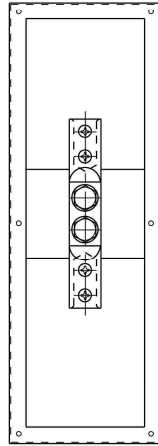

品番 8 1 2 1

端子ボックス

露出用

ステンレス製 HL仕上 (SUS304)

品番 8 1 2 2

端子ボックス

露出用

ステンレス製 HL仕上 (SUS304)

品番 8 1 2 3

端子ボックス

露出用

ステンレス製 HL仕上 (SUS304)

品番 8 1 2 4	端子ボックス	露出用	ステンレス製 HL仕上 (SUS304)
------------	--------	-----	----------------------

品番 8 1 3 1	端子ボックス	埋込用	ボックス ステンレス製 (SUS304) プレート ステンレス製HL仕上 (SUS304)
------------	--------	-----	--

品番 8 1 3 2	端子ボックス	埋込用	ボックス ステンレス製 (SUS304) プレート ステンレス製HL仕上 (SUS304)
------------	--------	-----	--