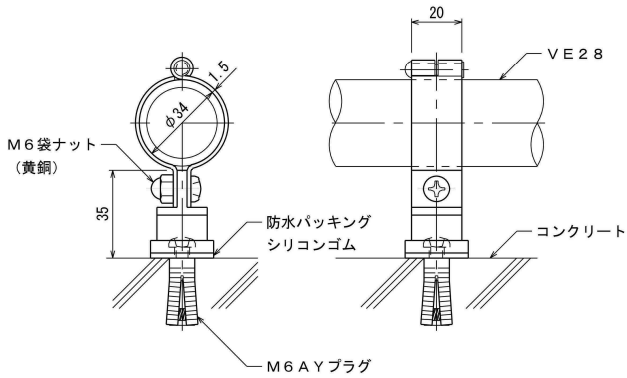

品番 7569 アルミ導帯取付金物 ALC板用

品番 7569-01 アルミ導帯取付金物 ALC板用

品番 7570 アルミ導帯取付金物 鉄骨用

品番 7574 アルミ導帯取付金物 床用

品番 7545 アルミ導帯取付金物 接着用

品番 7611 ビニル管取付金物 コンクリート用

施工参考図

品番 7611-01 ビニル管取付金物 コンクリート用