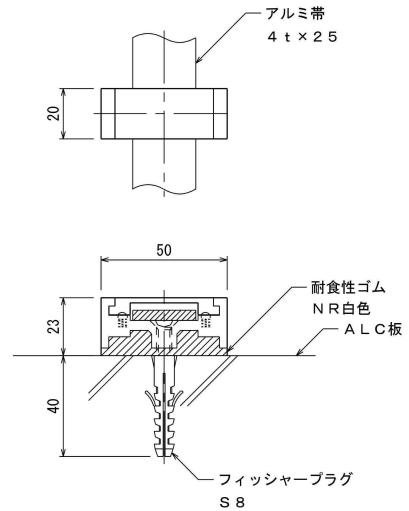

品番 7569-01 アルミ導帯取付金物 ALC板用