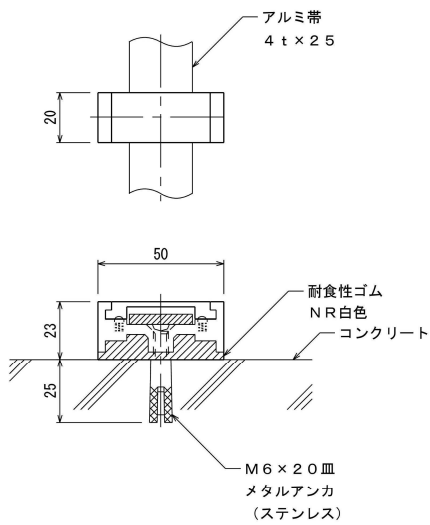

品番 7553 アルミ導帯取付金物 アルミ笠木用

施工参考図

品番 7551 アルミ導帯取付金物 コンクリート用