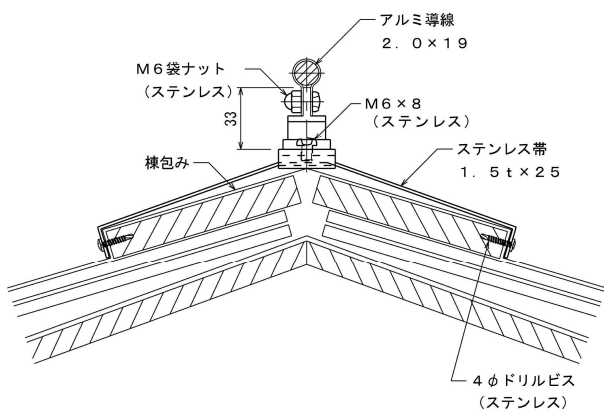

品番 7 4 9 2 アルミ導線取付金物 棟包用