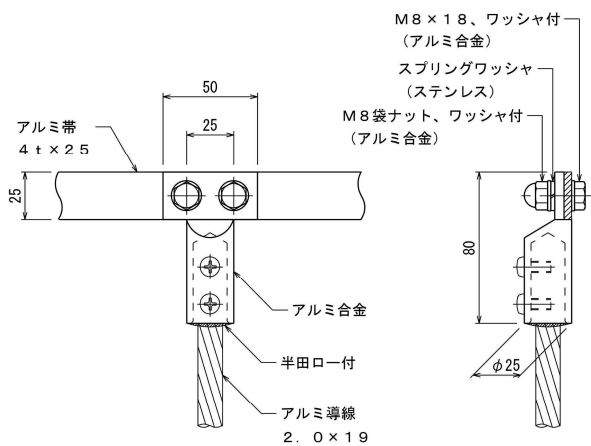

品番 7 4 8 8 アルミ導線取付金物 立馳折版用

品番 7 4 9 2 アルミ導線取付金物 棟包用

現場で型取り、曲げ加工 (施工者)

品番 7 4 9 4 アルミ導線取付金物 溶接用

品番 7 4 3 2 接続端子

品番 7 4 4 1 T型接続端子

施工参考図

品番 7 4 4 2 アルミ導線 十字型接続端子

品番 7 4 3 1 - 1 E アルミ導線 接続端子 片側

六角圧縮ダイス C 1 9 を使用

品番 7 4 4 3 - 1 E アルミ導線 T型接続端子

六角圧縮ダイス C 1 9 を使用

品番 7 5 1 1 アルミ導帯 I型継手

品番 7 5 2 2 アルミ導帯 分岐端子

品番 7 5 2 2 - 1 E アルミ導帯 分岐端子

六角圧縮ダイス C 1 9 を使用