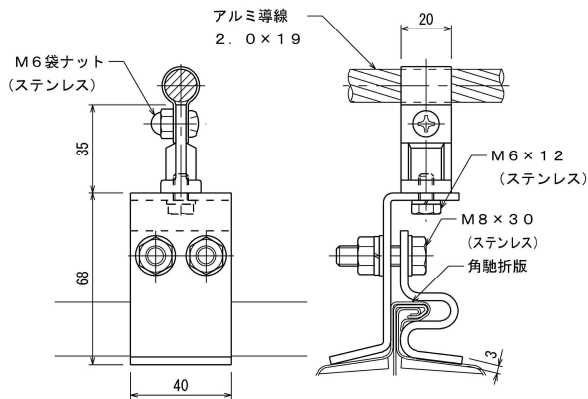

品番 7 4 5 6 アルミ導線取付金物 床用

品番 7 4 5 8 アルミ導線取付金物 床用

品番 7 4 6 4 アルミ導線取付金物 接着用

品番 7 4 6 8 アルミ導線取付金物 接着用

品番 7 4 8 0 アルミ導線取付金物 瓦棒用

品番 7 4 8 2 アルミ導線取付金物 丸馳折版用

施工参考図

品番 7 4 8 6 アルミ導線取付金物 角馳折版用

品番 7 4 8 8 アルミ導線取付金物 立馳折版用

品番 7 4 9 2 アルミ導線取付金物 棟包用

現場で型取り、曲げ加工 (施工者)

品番 7 4 9 4 アルミ導線取付金物 溶接用

品番 7 4 3 2 接続端子

品番 7 4 4 1 T型接続端子

施工参考図

品番 7 4 4 2 アルミ導線 十字型接続端子