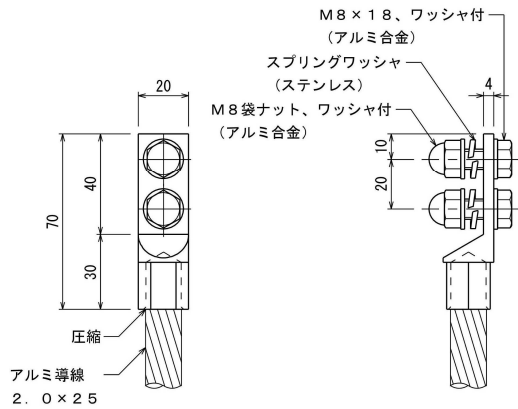

品番 7 4 8 8 アルミ導線取付金物 立馳折版用

品番 7 4 9 2 アルミ導線取付金物 棟包用

現場で型取り、曲げ加工 (施工者)

品番 7 4 9 4 アルミ導線取付金物 溶接用

品番 7 4 3 2 接続端子

品番 7 4 4 1 T型接続端子

施工参考図

品番 7 4 4 2 アルミ導線 十字型接続端子

品番 7 4 3 1 - 1 E アルミ導線 接続端子 片側

六角圧縮ダイス C 1 9 を使用

品番 7 4 4 3 - 1 E アルミ導線 T型接続端子

六角圧縮ダイス C 1 9 を使用

品番 7 5 1 1 アルミ導帯 I型継手

品番 7 5 2 2 アルミ導帯 分岐端子

品番 7 5 2 2 - 1 E アルミ導帯 分岐端子

六角圧縮ダイス C 1 9 を使用