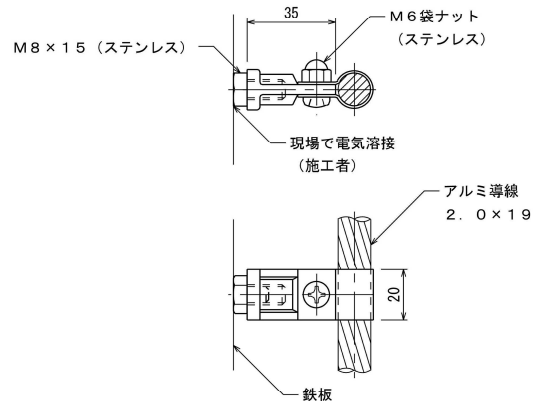

品番 7 4 8 8 アルミ導線取付金物 立馳折版用

品番 7 4 9 2 アルミ導線取付金物 棟包用

現場で型取り、曲げ加工 (施工者)

品番 7 4 9 4 アルミ導線取付金物 溶接用

品番 7 4 3 2 接続端子

品番 7 4 4 1 T型接続端子

施工参考図

品番 7 4 4 2 アルミ導線 十字型接続端子

品番 7 4 3 1 - 1 E アルミ導線 接続端子 片側

六角圧縮ダイス C 1 9 を使用

品番 7 4 4 3 - 1 E アルミ導線 T型接続端子

六角圧縮ダイス C 1 9 を使用

品番 7 5 1 1 アルミ導帯 I型継手

品番 7 5 2 2 アルミ導帯 分岐端子

品番 7 5 2 2 - 1 E アルミ導帯 分岐端子

六角圧縮ダイス C 1 9 を使用