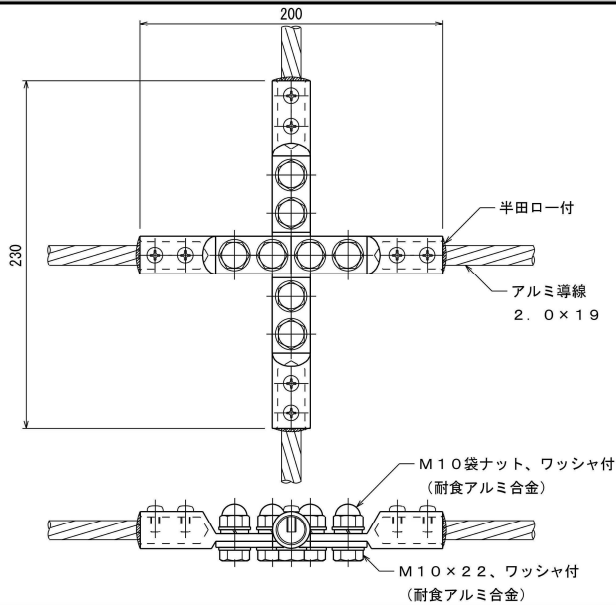

品番 7 4 8 8 アルミ導線取付金物 立馳折版用

品番 7 4 9 2 アルミ導線取付金物 棟包用

現場で型取り、曲げ加工 (施工者)

品番 7 4 9 4 アルミ導線取付金物 溶接用

品番 7 4 3 2 接続端子

品番 7 4 4 1 T型接続端子

施工参考図

品番 7 4 4 2 アルミ導線 十字型接続端子

品番 7 4 3 1 - 1 E アルミ導線 接続端子 片側

六角圧縮ダイス C 1 9 を使用

品番 7 4 4 3 - 1 E アルミ導線 T型接続端子

六角圧縮ダイス C 1 9 を使用

品番 7 5 1 1 アルミ導帯 I型継手

品番 7 5 2 2 アルミ導帯 分岐端子

品番 7 5 2 2 - 1 E アルミ導帯 分岐端子

六角圧縮ダイス C 1 9 を使用