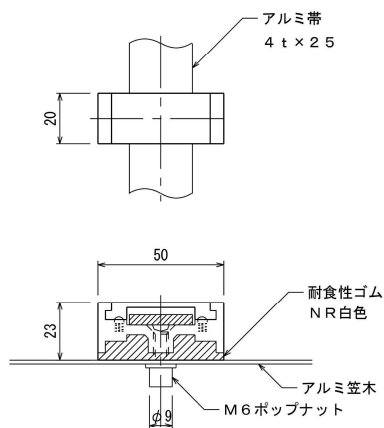

品番 7 4 3 1 - 1 E アルミ導線 接続端子 片側

六角圧縮ダイス C 1 9 を使用

品番 7 4 4 3 - 1 E アルミ導線 T型接続端子

六角圧縮ダイス C 1 9 を使用

品番 7 5 1 1 アルミ導帯 I型継手

品番 7 5 2 2 アルミ導帯 分岐端子

品番 7 5 2 2 - 1 E アルミ導帯 分岐端子

六角圧縮ダイス C 1 9 を使用

施工参考図

品番 7551 アルミ導帯取付金物 コンクリート用

品番 7551-01 アルミ導帯取付金物 コンクリート用

品番 7553 アルミ導帯取付金物 アルミ笠木用

品番 7560 アルミ導帯取付金物 丸馳折版用

品番 7562 アルミ導帯取付金物 角馳折版用

品番 7564 アルミ導帯取付金物 瓦棒用

施工参考図