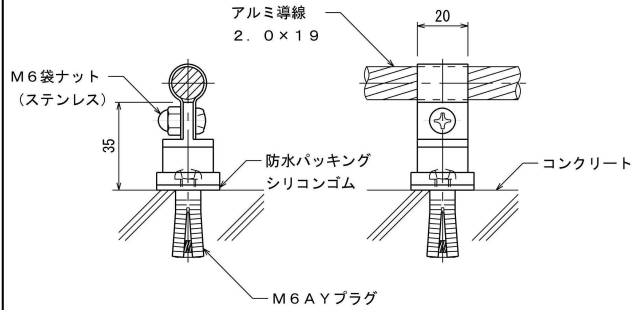

品番 7 4 1 1 - 0 1 アルミ導線取付金物 コンクリート用