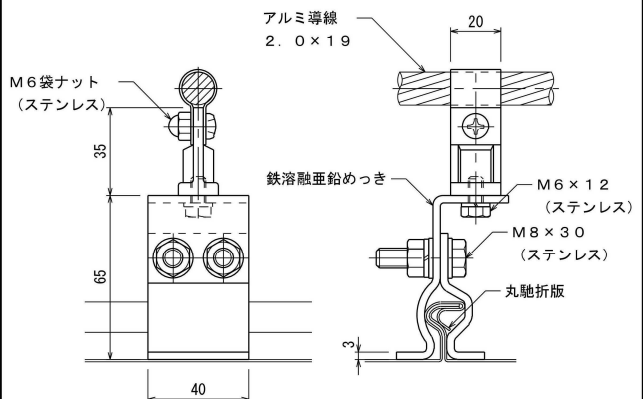

品番 7 4 5 6 アルミ導線取付金物 床用

品番 7 4 5 8 アルミ導線取付金物 床用

品番 7 4 6 4 アルミ導線取付金物 接着用

品番 7 4 6 8 アルミ導線取付金物 接着用

品番 7 4 8 0 アルミ導線取付金物 瓦棒用

品番 7 4 8 2 アルミ導線取付金物 丸馳折版用

施工参考図

品番 7 4 8 6 アルミ導線取付金物 角馳折版用