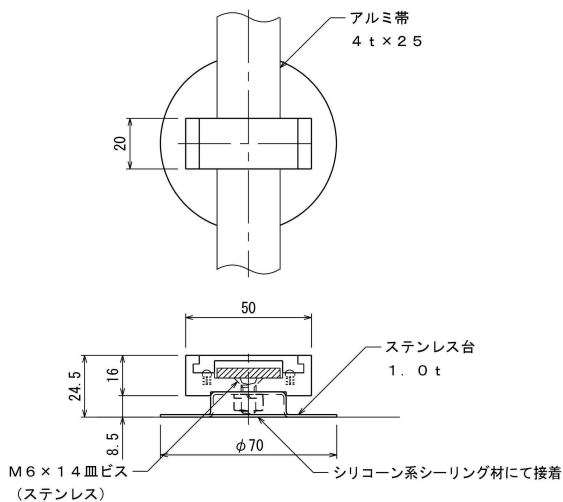

品番 7611 ビニル管取付金物 コンクリート用

品番 7611-01 ビニル管取付金物 コンクリート用

品番 7545 アルミ導帯取付金物 接着用