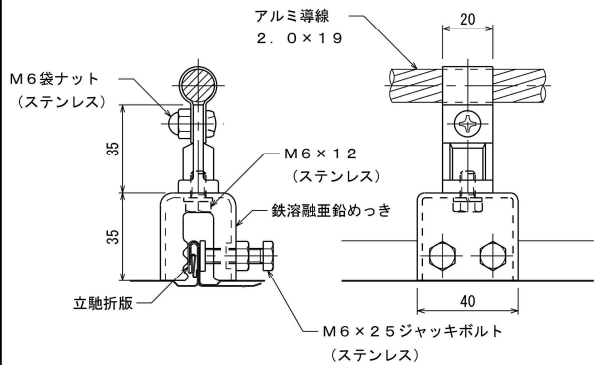

施工参考図

品番 7 4 9 2 アルミ導線取付金物 棟包用

現場で型取り、曲げ加工 (施工者)

品番 7 4 9 4 アルミ導線取付金物 溶接用

品番 7 4 3 2 接続端子