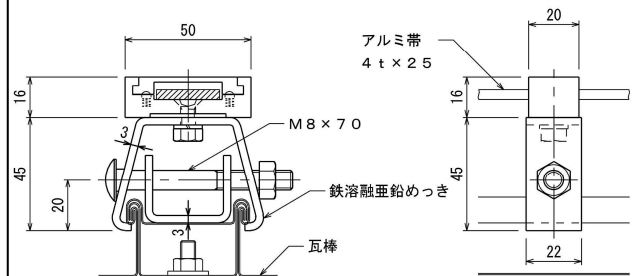

品番 7564 アルミ導帯取付金物 瓦棒用