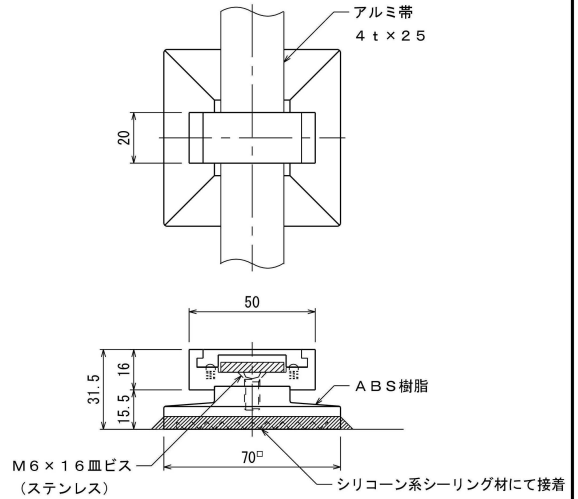

品番 7569 アルミ導帯取付金物 ALC板用

品番 7569-01 アルミ導帯取付金物 ALC板用

品番 7570 アルミ導帯取付金物 鉄骨用

品番 7574 アルミ導帯取付金物 床用

品番 7545 アルミ導帯取付金物 接着用

品番 7611 ビニル管取付金物 コンクリート用

施工参考図

品番 7611-01 ビニル管取付金物 コンクリート用