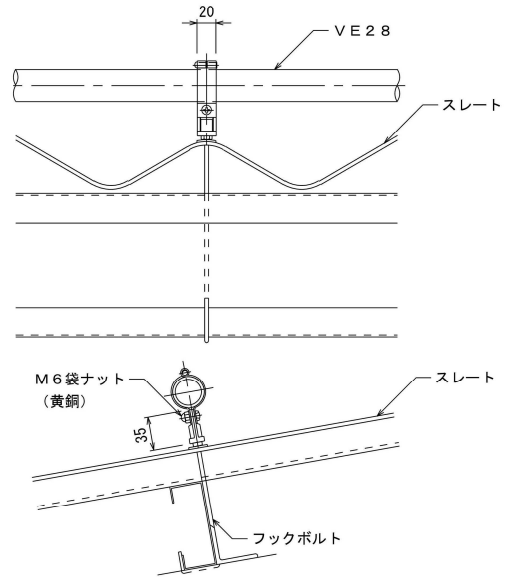

品番 7612 ビニル管取付金物 ALC板用

品番 7612-01 ビニル管取付金物 ALC用

品番 7621 ビニル管取付金物 鉄骨用

品番 7631 ビニル管取付金物 床用

品番 7631-01 ビニル管取付金物 接着用

施工参考図

品番 7 6 3 2 ビニル管取付金物 床用

品番 7 6 3 4 ビニル管取付金物 ねじ込み用