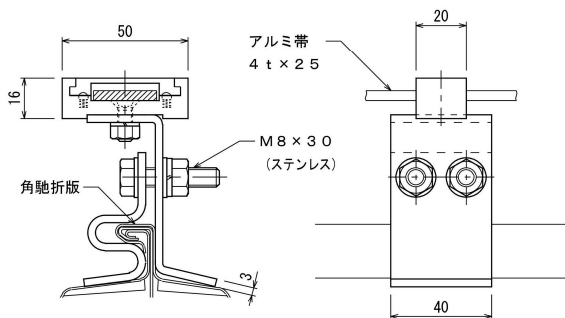

品番 7562 アルミ導帯取付金物 角馳折版用