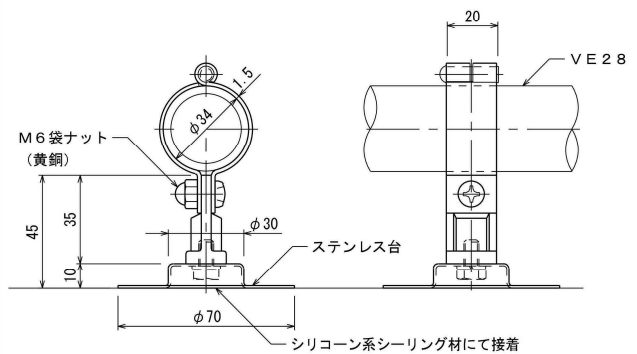

品番 7612 ビニル管取付金物 ALC板用

品番 7612-01 ビニル管取付金物 ALC用

品番 7621 ビニル管取付金物 鉄骨用

品番 7631 ビニル管取付金物 床用

品番 7631-01 ビニル管取付金物 接着用

施工参考図

品番 7 6 3 2 ビニル管取付金物 床用

品番 7 6 3 4 ビニル管取付金物 ねじ込み用