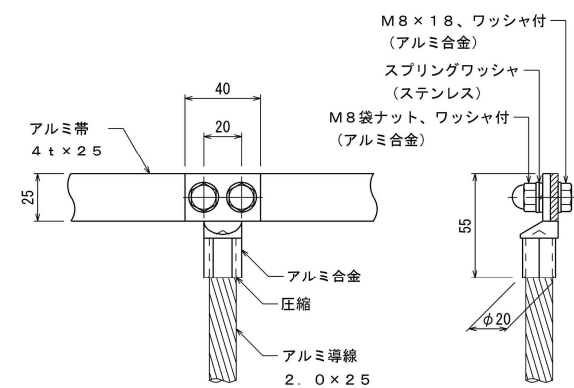

品番 7 4 3 1 - 1 E アルミ導線 接続端子 片側

六角圧縮ダイス C 1 9 を使用

品番 7 4 4 3 - 1 E アルミ導線 T型接続端子

六角圧縮ダイス C 1 9 を使用

品番 7 5 1 1 アルミ導帯 I型継手

品番 7 5 2 2 アルミ導帯 分岐端子

品番 7 5 2 2 - 1 E アルミ導帯 分岐端子

六角圧縮ダイス C 1 9 を使用