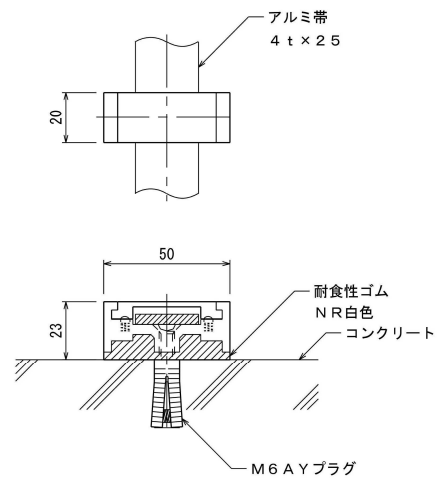

品番 7551-01 アルミ導帯取付金物 コンクリート用