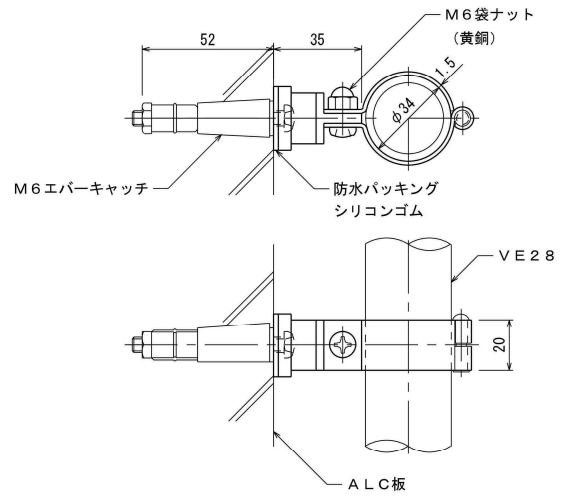

施工参考図

品番 7612-01 ビニル管取付金物 ALC用