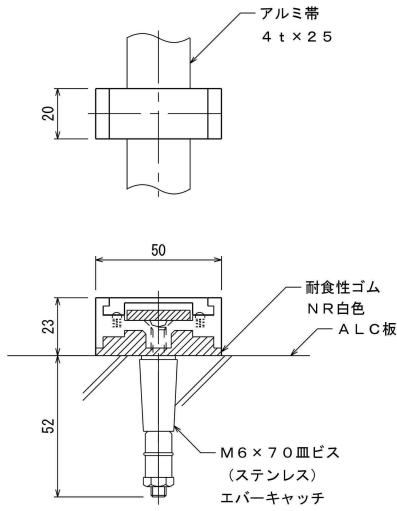

施工参考図

品番 7569 アルミ導帯取付金物 ALC板用