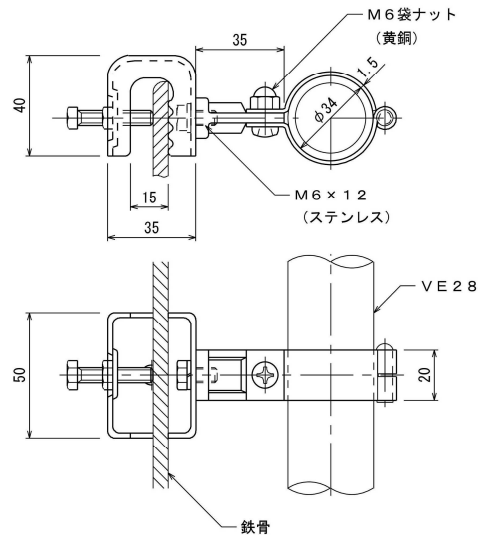

品番 7631-01 ビニル管取付金物 接着用

品番 7621 ビニル管取付金物 鉄骨用