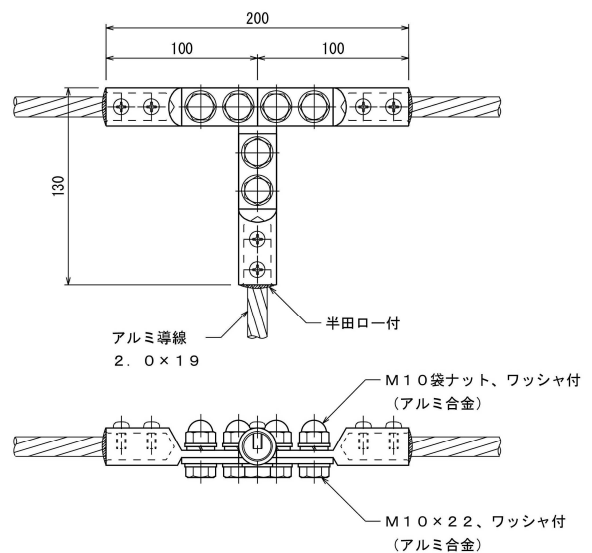

品番 7 4 8 8 アルミ導線取付金物 立馳折版用

品番 7 4 9 2 アルミ導線取付金物 棟包用

現場で型取り、曲げ加工 (施工者)

品番 7 4 9 4 アルミ導線取付金物 溶接用

品番 7 4 3 2 接続端子

品番 7 4 4 1 T型接続端子

施工参考図

品番 7 4 4 2 アルミ導線 十字型接続端子

品番 7 4 3 1 - 1 E アルミ導線 接続端子 片側

六角圧縮ダイス C 1 9 を使用

品番 7 4 4 3 - 1 E アルミ導線 T型接続端子

六角圧縮ダイス C 1 9 を使用

品番 7 5 1 1 アルミ導帯 I型継手

品番 7 5 2 2 アルミ導帯 分岐端子

品番 7 5 2 2 - 1 E アルミ導帯 分岐端子

六角圧縮ダイス C 1 9 を使用