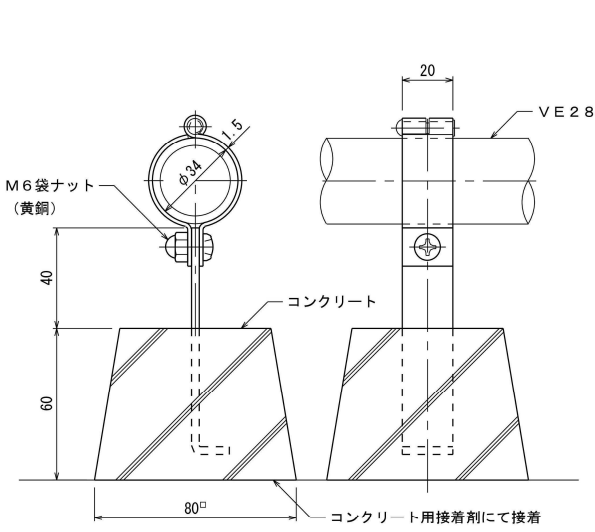

品番 7612 ビニル管取付金物 ALC板用

品番 7612-01 ビニル管取付金物 ALC用

品番 7621 ビニル管取付金物 鉄骨用

品番 7631 ビニル管取付金物 床用

品番 7631-01 ビニル管取付金物 接着用

施工参考図

品番 7 6 3 2 ビニル管取付金物 床用

品番 7 6 3 4 ビニル管取付金物 ねじ込み用