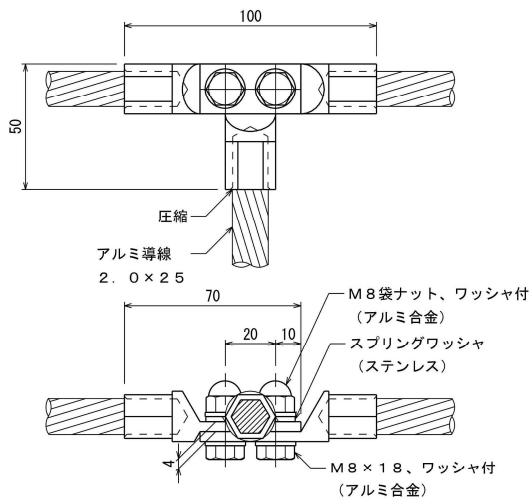

品番 7 4 8 8 アルミ導線取付金物 立馳折版用

品番 7 4 9 2 アルミ導線取付金物 棟包用

現場で型取り、曲げ加工 (施工者)

品番 7 4 9 4 アルミ導線取付金物 溶接用

品番 7 4 3 2 接続端子

品番 7 4 4 1 T型接続端子

施工参考図

品番 7 4 4 2 アルミ導線 十字型接続端子

品番 7 4 3 1 - 1 E アルミ導線 接続端子 片側

六角圧縮ダイス C 1 9 を使用

品番 7 4 4 3 - 1 E アルミ導線 T型接続端子

六角圧縮ダイス C 1 9 を使用

品番 7 5 1 1 アルミ導帯 I型継手

品番 7 5 2 2 アルミ導帯 分岐端子

品番 7 5 2 2 - 1 E アルミ導帯 分岐端子

六角圧縮ダイス C 1 9 を使用