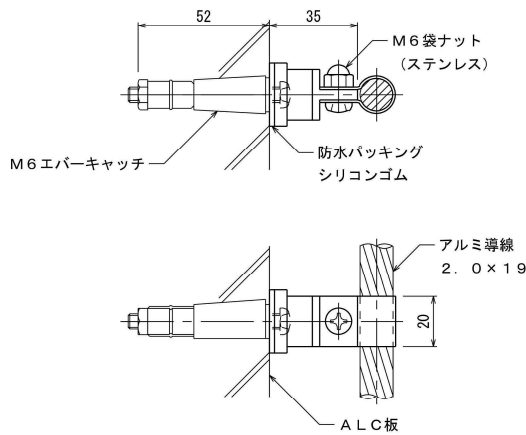

施工参考図

品番 7 4 1 1 アルミ導線取付金物 コンクリート用

品番 7 4 1 1 - 0 1 アルミ導線取付金物 コンクリート用

品番 7 4 2 7 アルミ導線取付金物 ALC板用

品番 7 4 2 9 アルミ導線取付金物 ALC板用

品番 7 4 3 4 アルミ導線取付金物 アルミ笠木用

品番 7 4 4 8 アルミ導線取付金物 鉄骨用

施工参考図