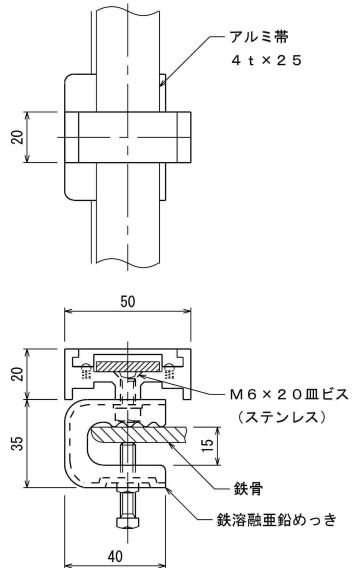

品番 7570 アルミ導帯取付金物 鉄骨用