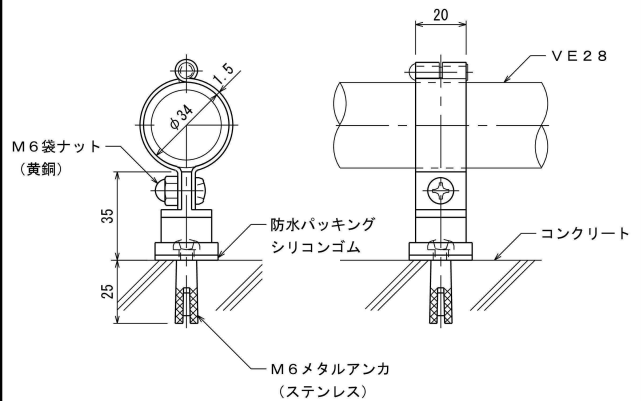

品番 7569 アルミ導帯取付金物 ALC板用

品番 7569-01 アルミ導帯取付金物 ALC板用

品番 7570 アルミ導帯取付金物 鉄骨用

品番 7574 アルミ導帯取付金物 床用

品番 7545 アルミ導帯取付金物 接着用

品番 7611 ビニル管取付金物 コンクリート用

施工参考図

品番 7611-01 ビニル管取付金物 コンクリート用