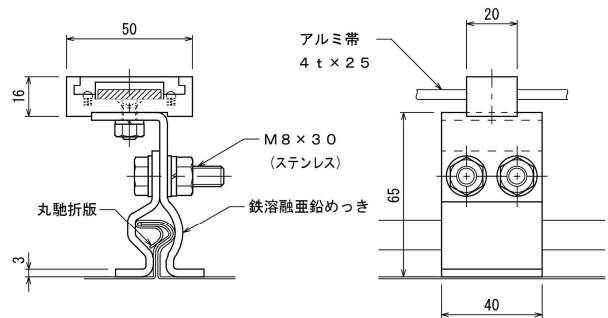

品番 7560 アルミ導帯取付金物 丸馳折版用