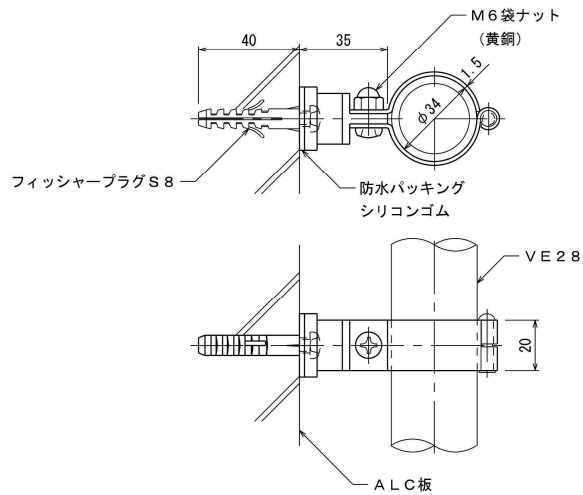

品番 7631 ビニル管取付金物 床用

品番 7612-01 ビニル管取付金物 ALC用