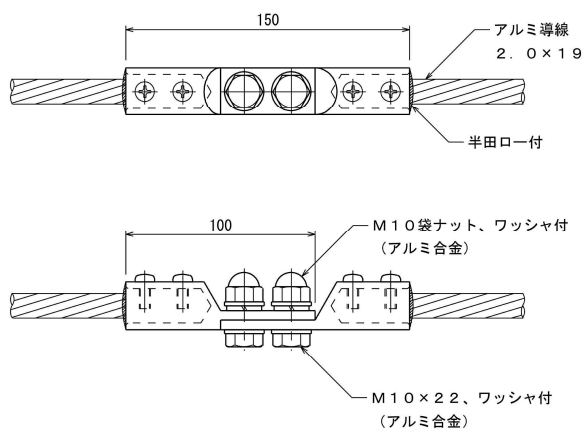

品番 7 4 8 8 アルミ導線取付金物 立馳折版用

品番 7 4 9 2 アルミ導線取付金物 棟包用

現場で型取り、曲げ加工 (施工者)

品番 7 4 9 4 アルミ導線取付金物 溶接用

品番 7 4 3 2 接続端子

品番 7 4 4 1 T型接続端子

施工参考図

品番 7 4 4 2 アルミ導線 十字型接続端子

品番 7 4 3 1 - 1 E アルミ導線 接続端子 片側

六角圧縮ダイス C 1 9 を使用

品番 7 4 4 3 - 1 E アルミ導線 T型接続端子

六角圧縮ダイス C 1 9 を使用

品番 7 5 1 1 アルミ導帯 I型継手

品番 7 5 2 2 アルミ導帯 分岐端子

品番 7 5 2 2 - 1 E アルミ導帯 分岐端子

六角圧縮ダイス C 1 9 を使用