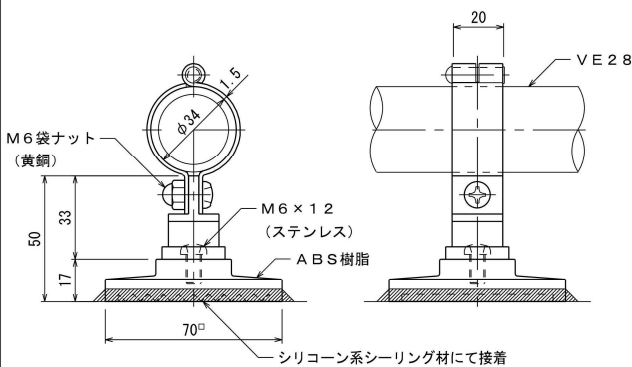

品番 7612 ビニル管取付金物 ALC板用

品番 7612-01 ビニル管取付金物 ALC用

品番 7621 ビニル管取付金物 鉄骨用

品番 7631 ビニル管取付金物 床用

品番 7631-01 ビニル管取付金物 接着用

施工参考図

品番 7 6 3 2 ビニル管取付金物 床用

品番 7 6 3 4 ビニル管取付金物 ねじ込み用