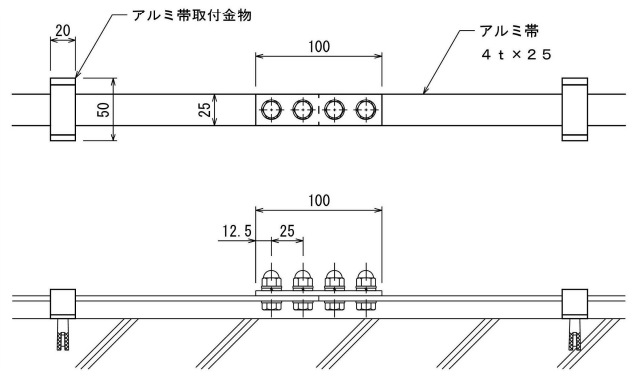

品番 7 4 3 1 - 1 E アルミ導線 接続端子 片側

六角圧縮ダイス C 1 9 を使用

品番 7 4 4 3 - 1 E アルミ導線 T型接続端子

六角圧縮ダイス C 1 9 を使用

品番 7 5 1 1 アルミ導帯 I型継手

品番 7 5 2 2 アルミ導帯 分岐端子

品番 7 5 2 2 - 1 E アルミ導帯 分岐端子

六角圧縮ダイス C 1 9 を使用