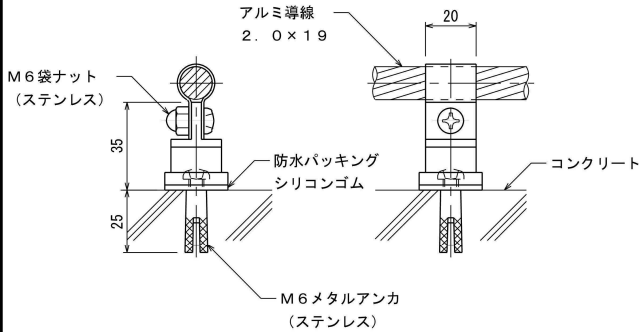

施工参考図

品番 7 4 1 1 アルミ導線取付金物 コンクリート用