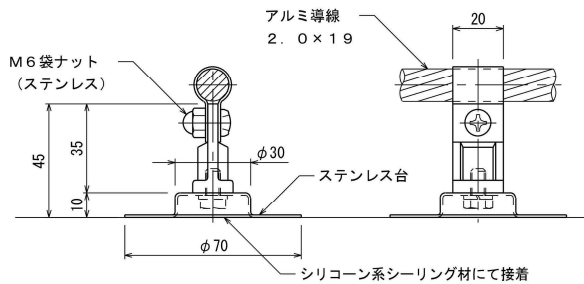

品番 7 4 6 4 アルミ導線取付金物 接着用