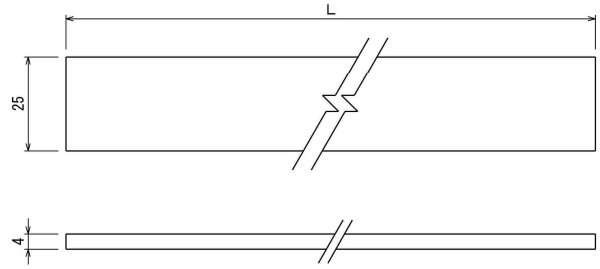

# アルミ導帯

- アルミ導帯
- アルミ導帯継手
- 接続端子（アルミ導帯用）
- アルミ導帯取付金物

アルミ導帯

断面積 100mm<sup>2</sup>

アルミ合金製 アルマイト加工

品番	寸法
7501	4t×25×4m
7502	4t×25×5m

アルミ導帯継手

アルミ導帯 4×25用

アルミ合金製

品番 7511

品番 7512

品番 7513

品番 7521

分岐端子

アルミ導帯用

外側：アルミ合金製  
内側：銅製

品番 7522

分岐端子

アルミ導帯用

アルミ合金製