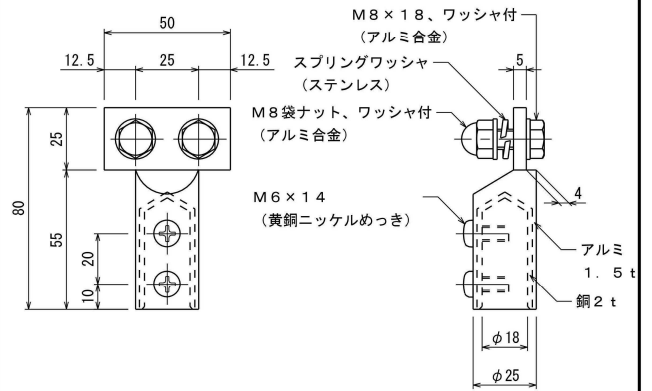

# アルミ導帯

- アルミ導帯
- アルミ導帯継手
- 接続端子（アルミ導帯用）
- アルミ導帯取付金物

アルミ導帯

断面積 100mm<sup>2</sup>

アルミ合金製 アルマイト加工

品番	寸法
7501	4t×25×4m
7502	4t×25×5m

アルミ導帯継手

アルミ導帯 4×25用

アルミ合金製

品番 7511

品番 7512

品番 7513

品番 7521

分岐端子

アルミ導帯用

外側：アルミ合金製  
内側：銅製

品番 7522

分岐端子

アルミ導帯用

アルミ合金製