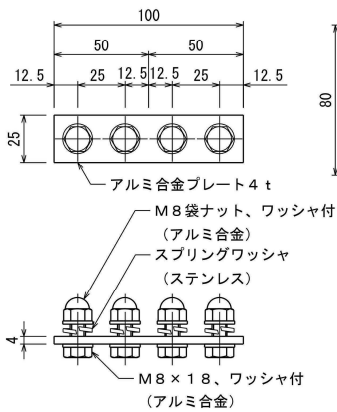

# アルミ導帯

- アルミ導帯
- アルミ導帯継手
- 接続端子（アルミ導帯用）
- アルミ導帯取付金物

アルミ導帯

断面積 100mm<sup>2</sup>

アルミ合金製 アルマイト加工

品番	寸法
7501	4t×25×4m
7502	4t×25×5m

アルミ導帯継手

アルミ導帯 4×25用

アルミ合金製

品番 7511

品番 7512

品番 7513

品番 7521

分岐端子

アルミ導帯用

外側：アルミ合金製  
内側：銅製

品番 7522

分岐端子

アルミ導帯用

アルミ合金製