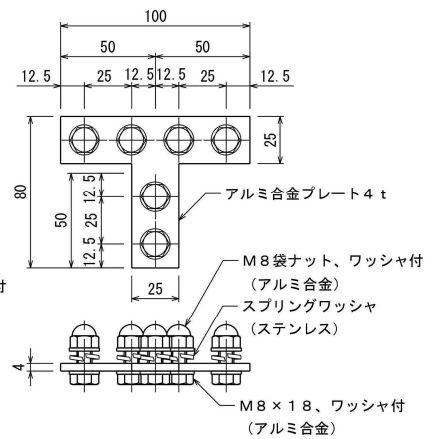

# アルミ導帯

- アルミ導帯
- アルミ導帯継手
- 接続端子（アルミ導帯用）
- アルミ導帯取付金物

アルミ導帯

断面積 100mm<sup>2</sup>

アルミ合金製 アルマイト加工

品番	寸法
7501	4t×25×4m
7502	4t×25×5m

アルミ導帯継手

アルミ導帯 4×25用

アルミ合金製

品番 7511

品番 7512

品番 7513

品番 7521

分岐端子

アルミ導帯用

外側：アルミ合金製  
内側：銅製