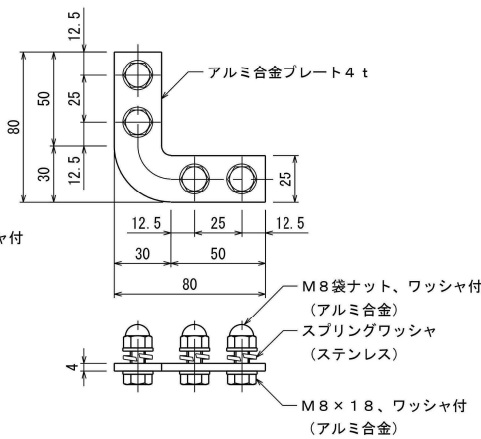

# アルミ導帯

- アルミ導帯
- アルミ導帯継手
- 接続端子（アルミ導帯用）
- アルミ導帯取付金物

アルミ導帯

断面積 100mm<sup>2</sup>

アルミ合金製 アルマイト加工

品番	寸法
7501	4t×25×4m
7502	4t×25×5m

アルミ導帯継手

アルミ導帯 4×25用

アルミ合金製

品番 7511

品番 7512

品番 7513

品番 7521

分岐端子

アルミ導帯用

外側：アルミ合金製  
内側：銅製

品番 7522

分岐端子

アルミ導帯用

アルミ合金製