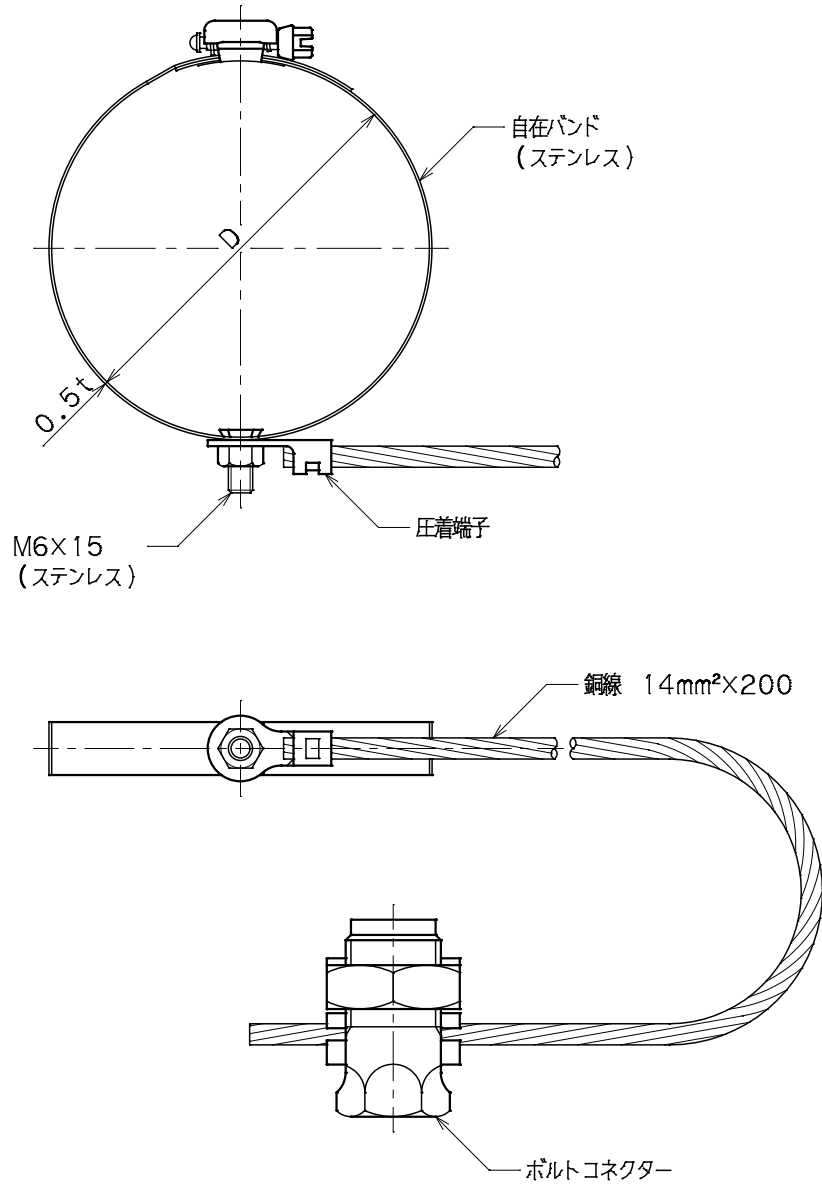

品番	品名	用途	仕様
	ボンディング線	パイプ用	
材質		尺度 /	単位: mm

品番	ボルトコネクター	適合導線	D
9005	60mm ² 用	2.0×13(40mm ²)	50φ迄
9006	//	//	100φ//
9007	80mm ² 用	2.0×19(60mm ²)	50φ迄
9008	//	//	100φ//