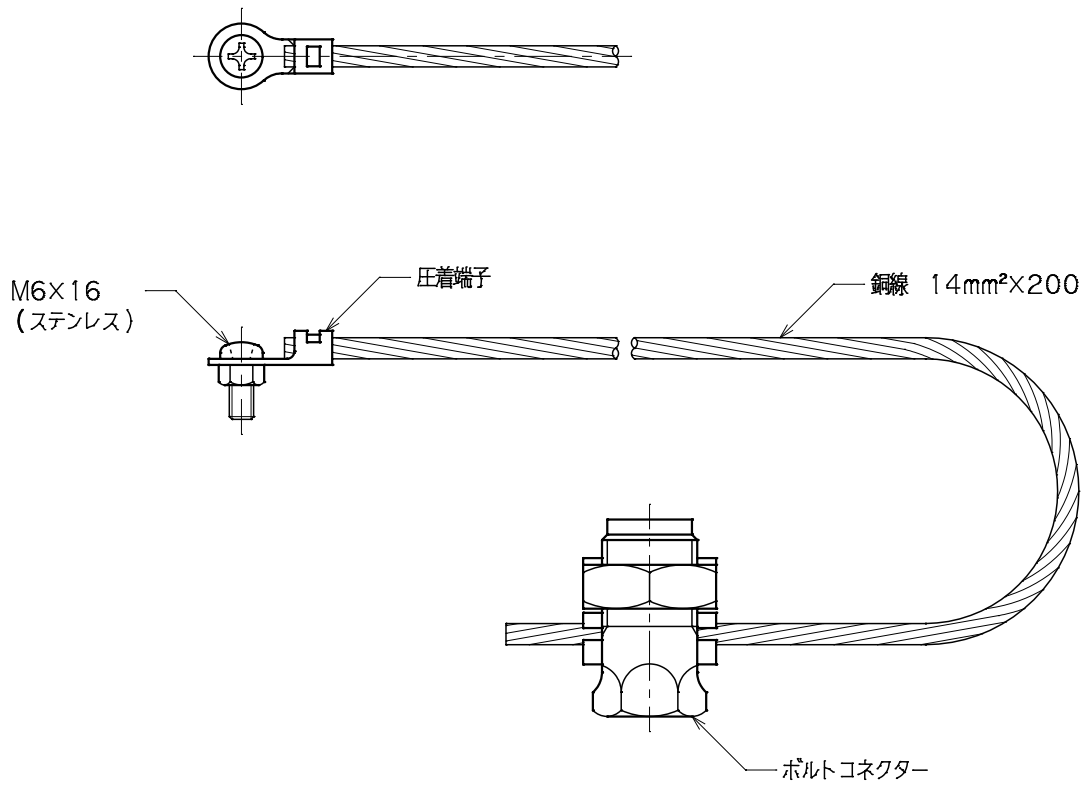

| | | | |
|----|---------|--------|--------|
| 品番 | 品名 | 用途 | 仕様 |
| | ボンディング線 | ボルト締付用 | |
| 材質 | | 尺度 / | 単位: mm |

| 品番 | ボルトコネクター | 適合導線 |
|------|---------------------|----------------------------|
| 9001 | 60mm ² 用 | 2.0×13(40mm ²) |
| 9002 | 80mm ² 用 | 2.0×19(60mm ²) |