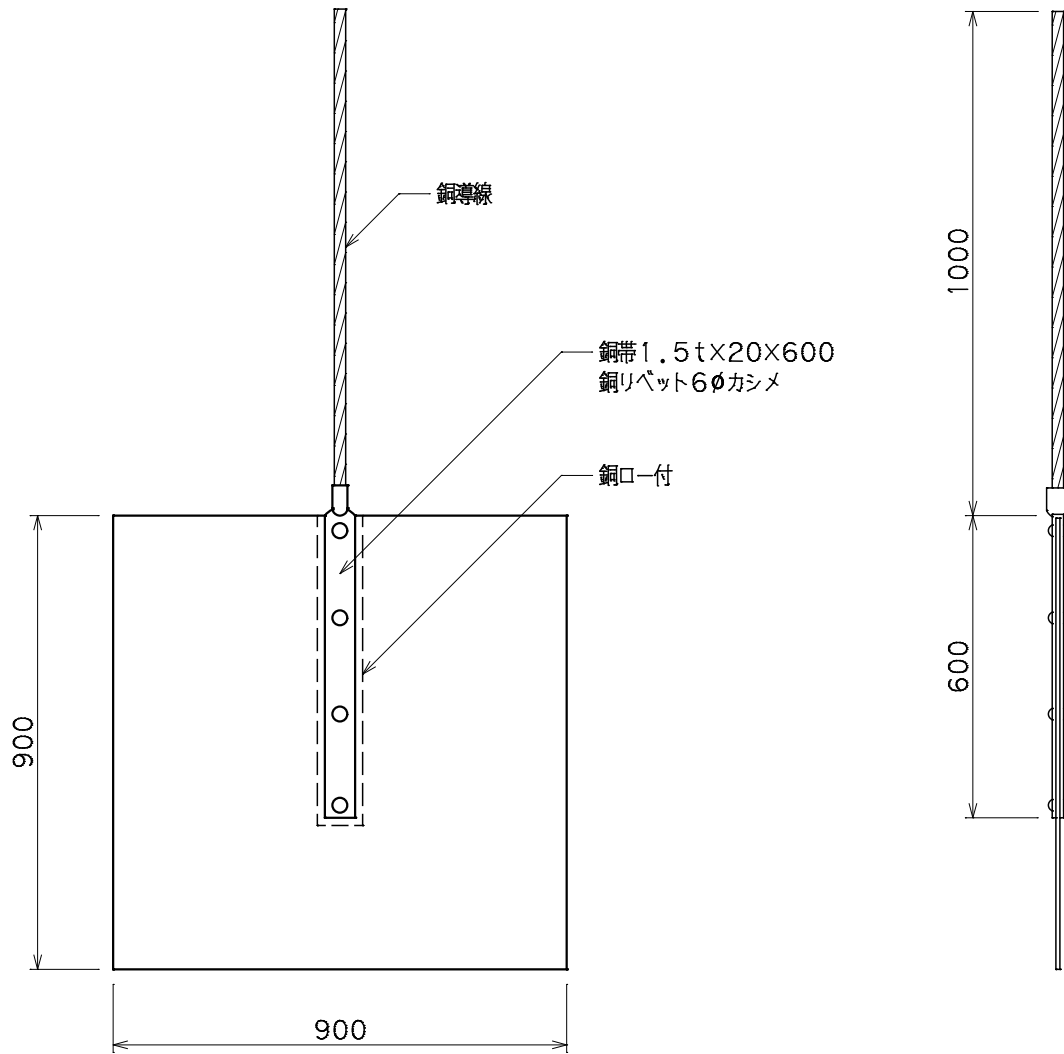

品番	品名	用途	仕様
	接地銅板		
材質	銅製	尺度 /	単位: mm

品番	銅板寸法	銅導線
8631	1.5t×900×900	2.0×13(40mm ²)
8632	#	2.0×19(60mm ²)