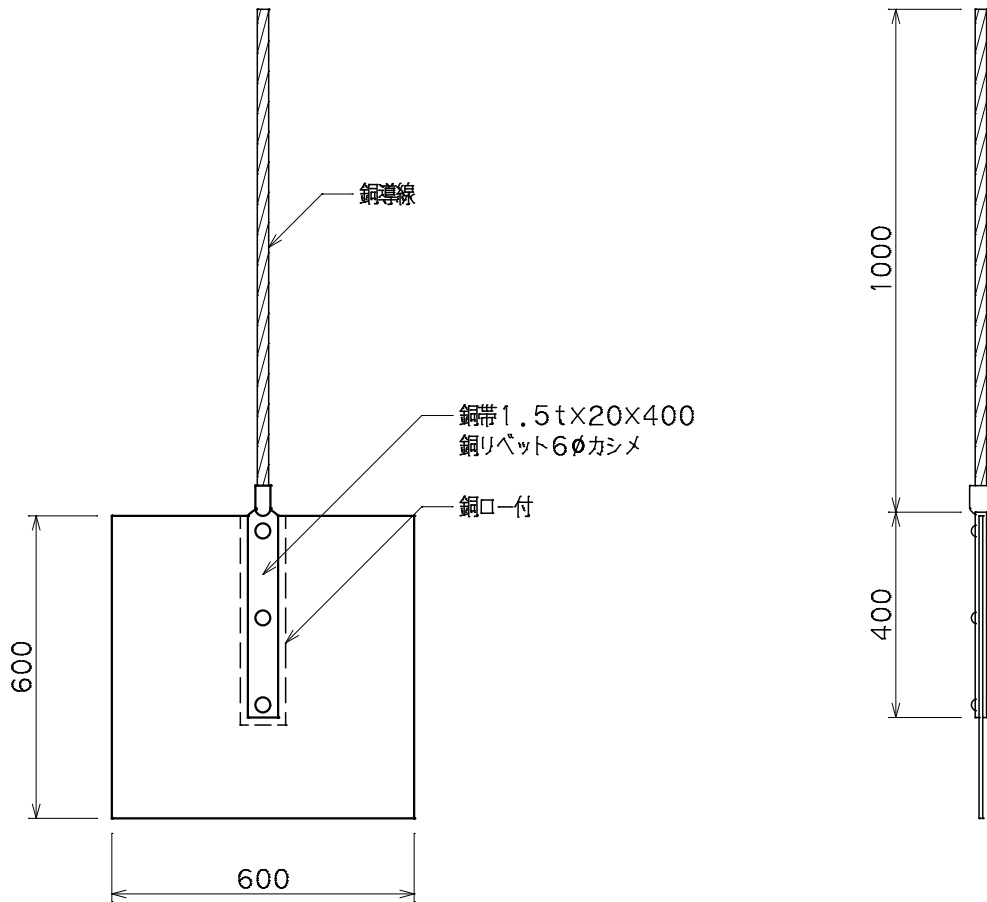

品番	品名	用途	仕様
	接地銅板		
材質	銅製	尺度 /	単位: mm

品番	銅板寸法	銅導線
8611	1.5t x 600 x 600	2.0 x 13 (40mm <sup>2</sup> )
8612	#	2.0 x 19 (60mm <sup>2</sup> )