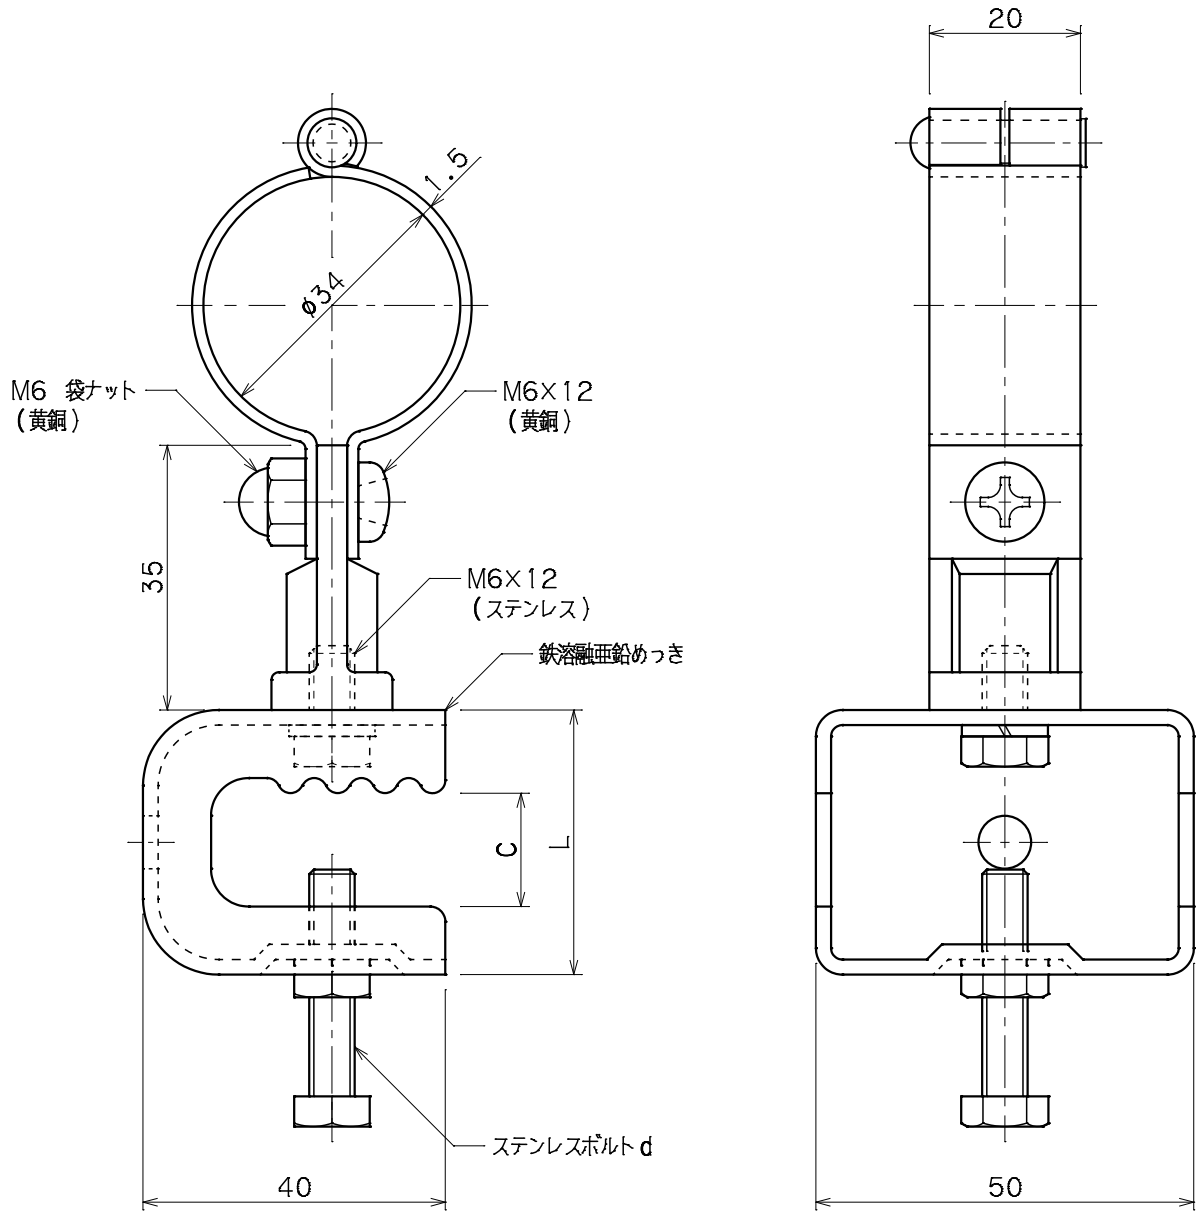

品番	品名	用途	仕様
	ビニル管取付金物	鉄骨用 (VE28)	
材質	金物 黄銅製 支持材 鉄溶融亜鉛めっき	尺度 1/1	単位: mm

品番	支持材	C	L	d
7621	小	15	35	M6x30
7622	中	30	50	M8x40