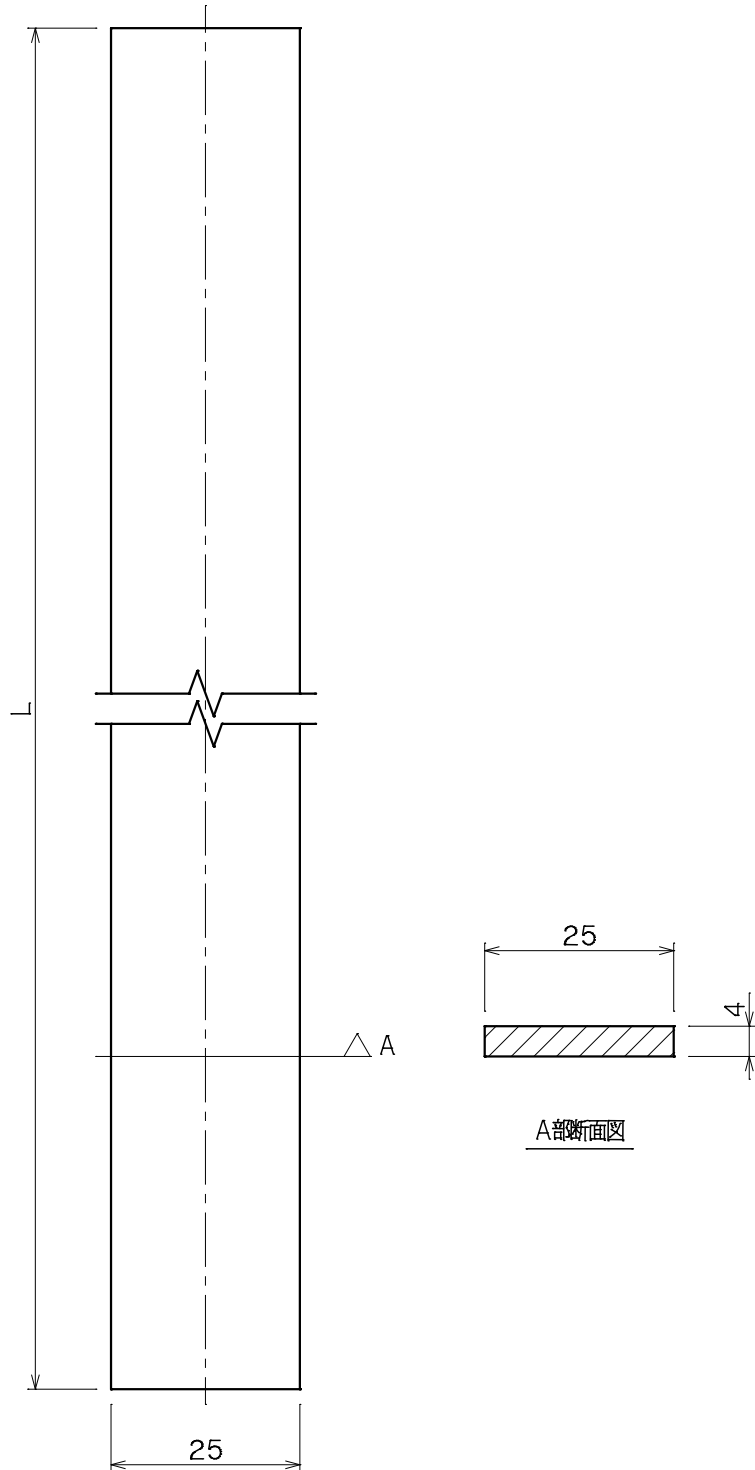

品番	品名	用途	仕様
	アルミ導帯		
材質	アルミ合金製 アルマイト加工	尺度 1/1	単位: mm

品番	寸法
7501	4t×25×4m
7502	4t×25×5m