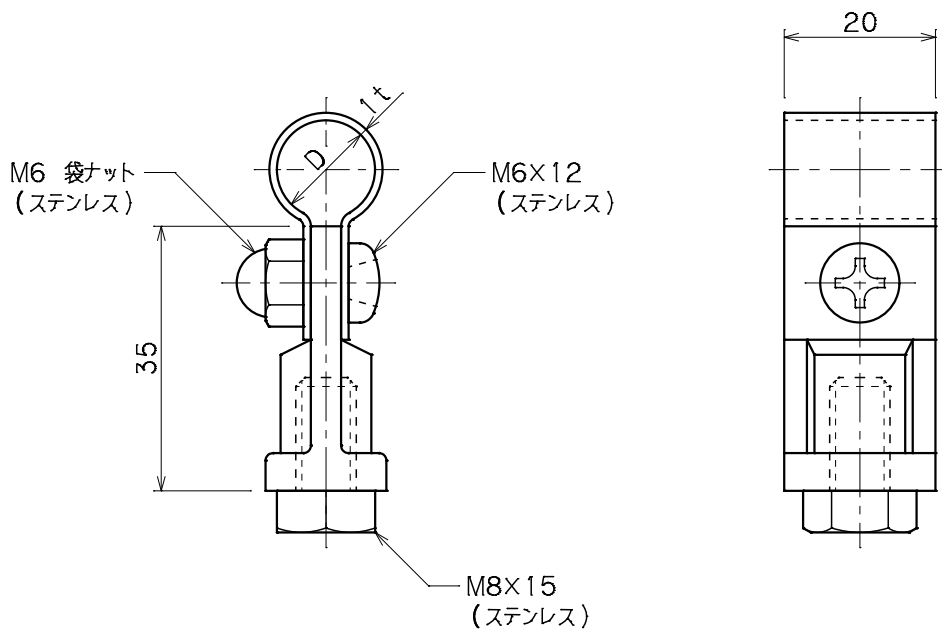

品番	品名	用途	仕様
	アルミ導線取付金物	溶接用	
材質	アルミ合金製	尺度 1/1	単位: mm

品番	使用導線	D
7494	60mm ² 迄	13φ
7495	78 #	14.5φ