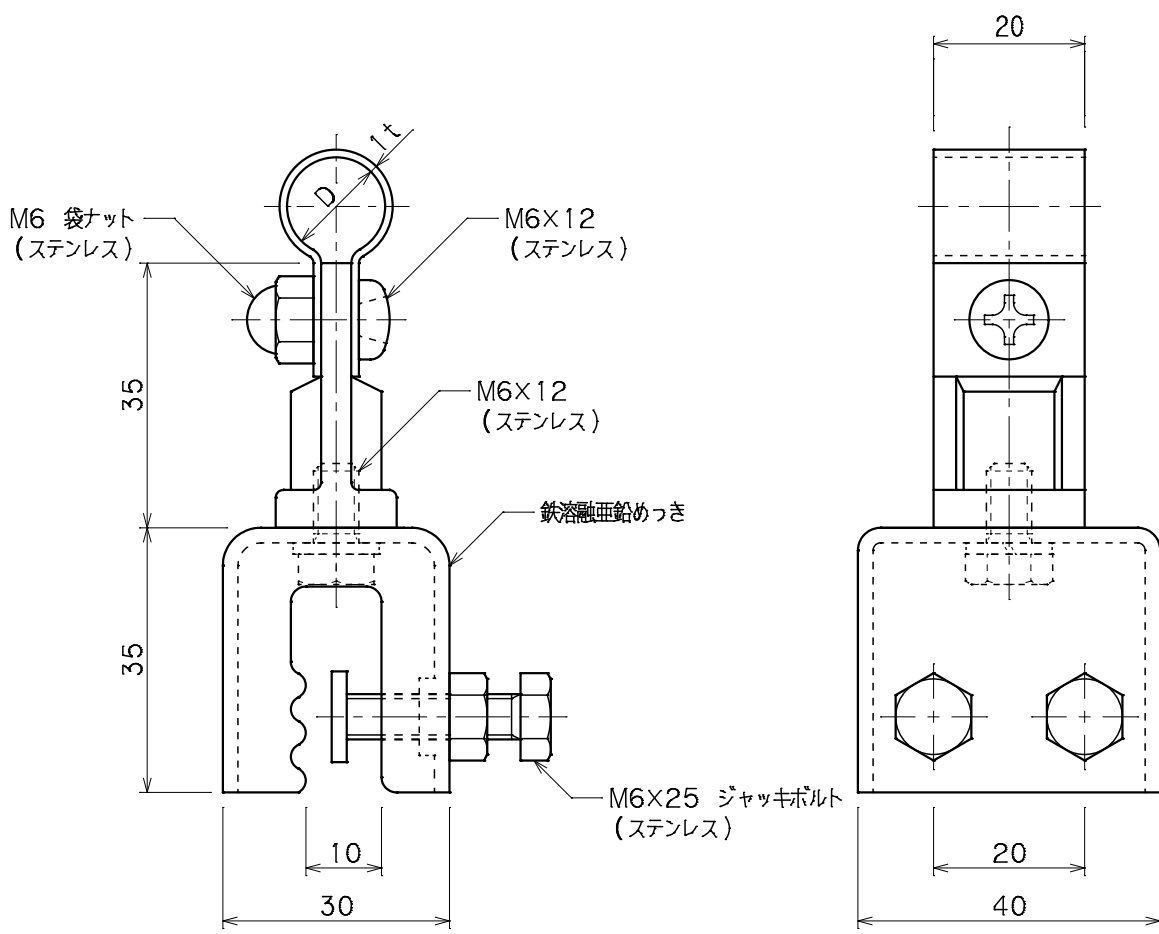

品番	品名	用途	仕様
	アルミ導線取付金物	立馳折版用	
材質	金物 アルミ合金製 台 鉄溶融亜鉛めっき	尺度 1/1	単位: mm

品番	使用導線	D
7488	60mm <sup>2</sup> 迄	13φ
7489	78 #	14.5φ