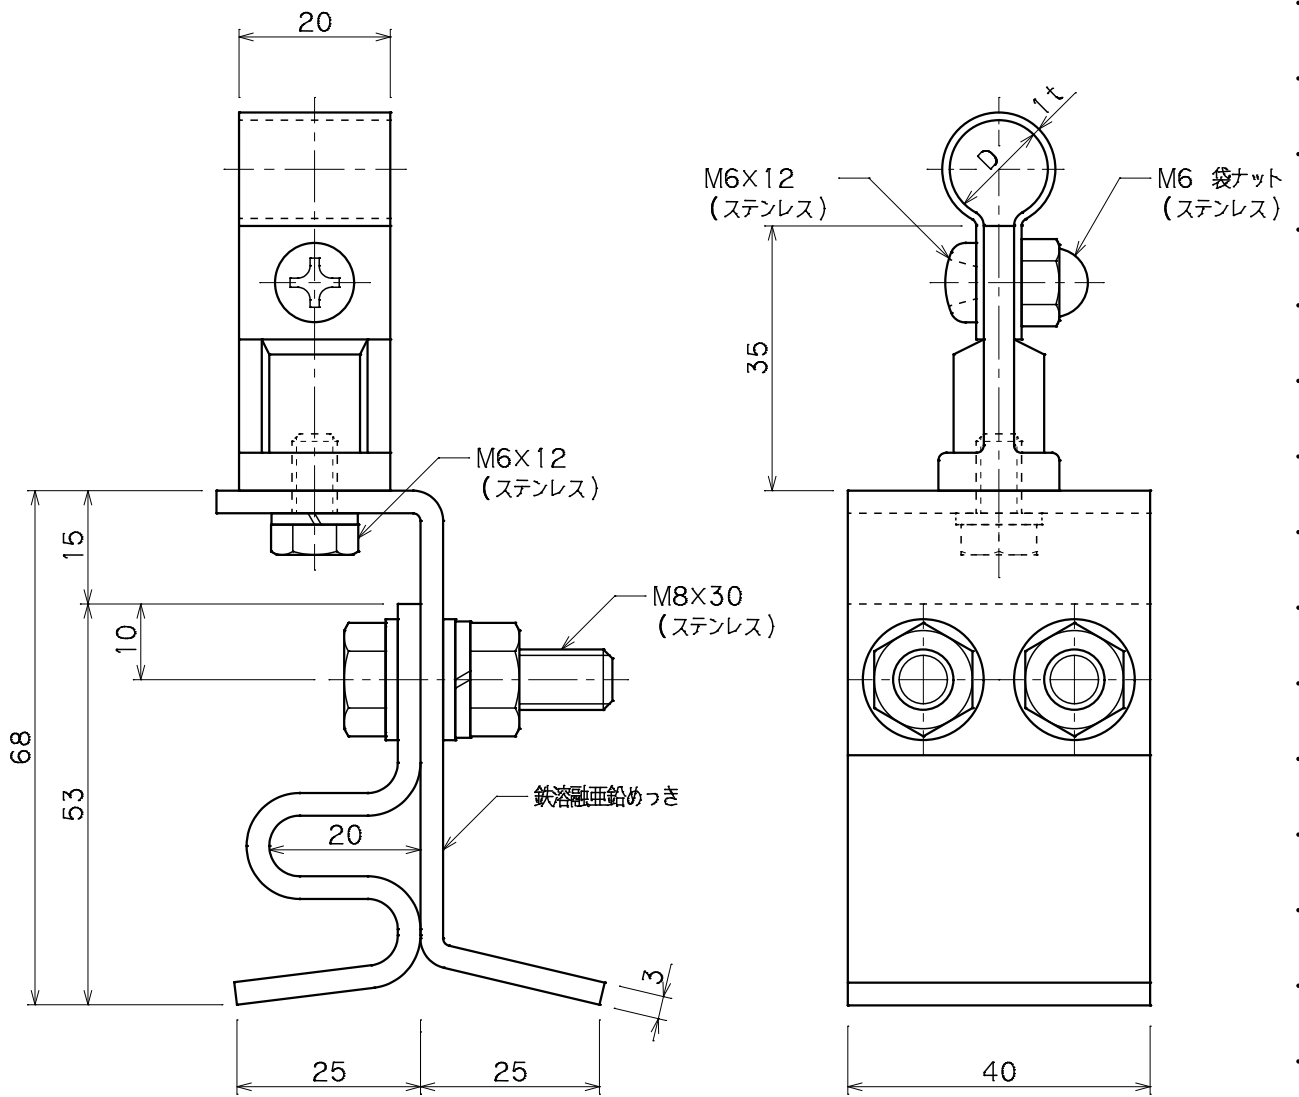

品番	品名	用途	仕様
	アルミ導線取付金物	角馳折版用	
材質	金物 アルミ合金製 台 鉄溶融亜鉛めっき	尺度 1/1	単位: mm

品番	使用導線	D
7486	60mm ² 迄	13φ
7487	78 #	14.5φ