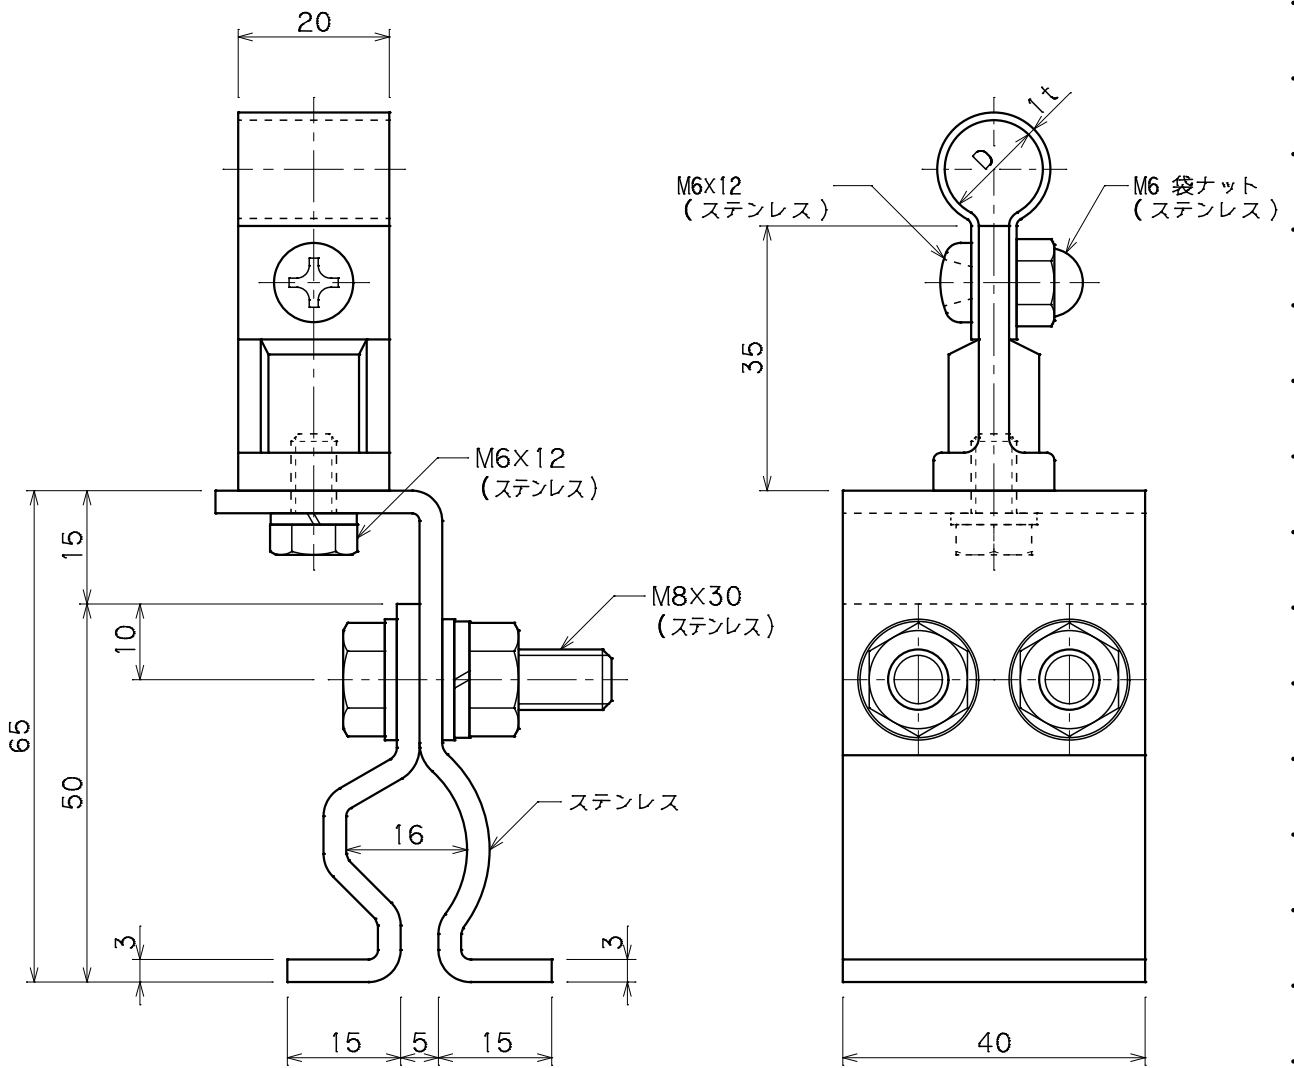

品番	品名	用途	仕様
	アルミ導線取付金物	丸馳折版用	
材質	金物 アルミ合金製 台 ステンレス製	尺度 1/1	単位: mm

品番	使用導線	D
7484	60mm <sup>2</sup> 迄	13φ
7485	78 #	14.5φ