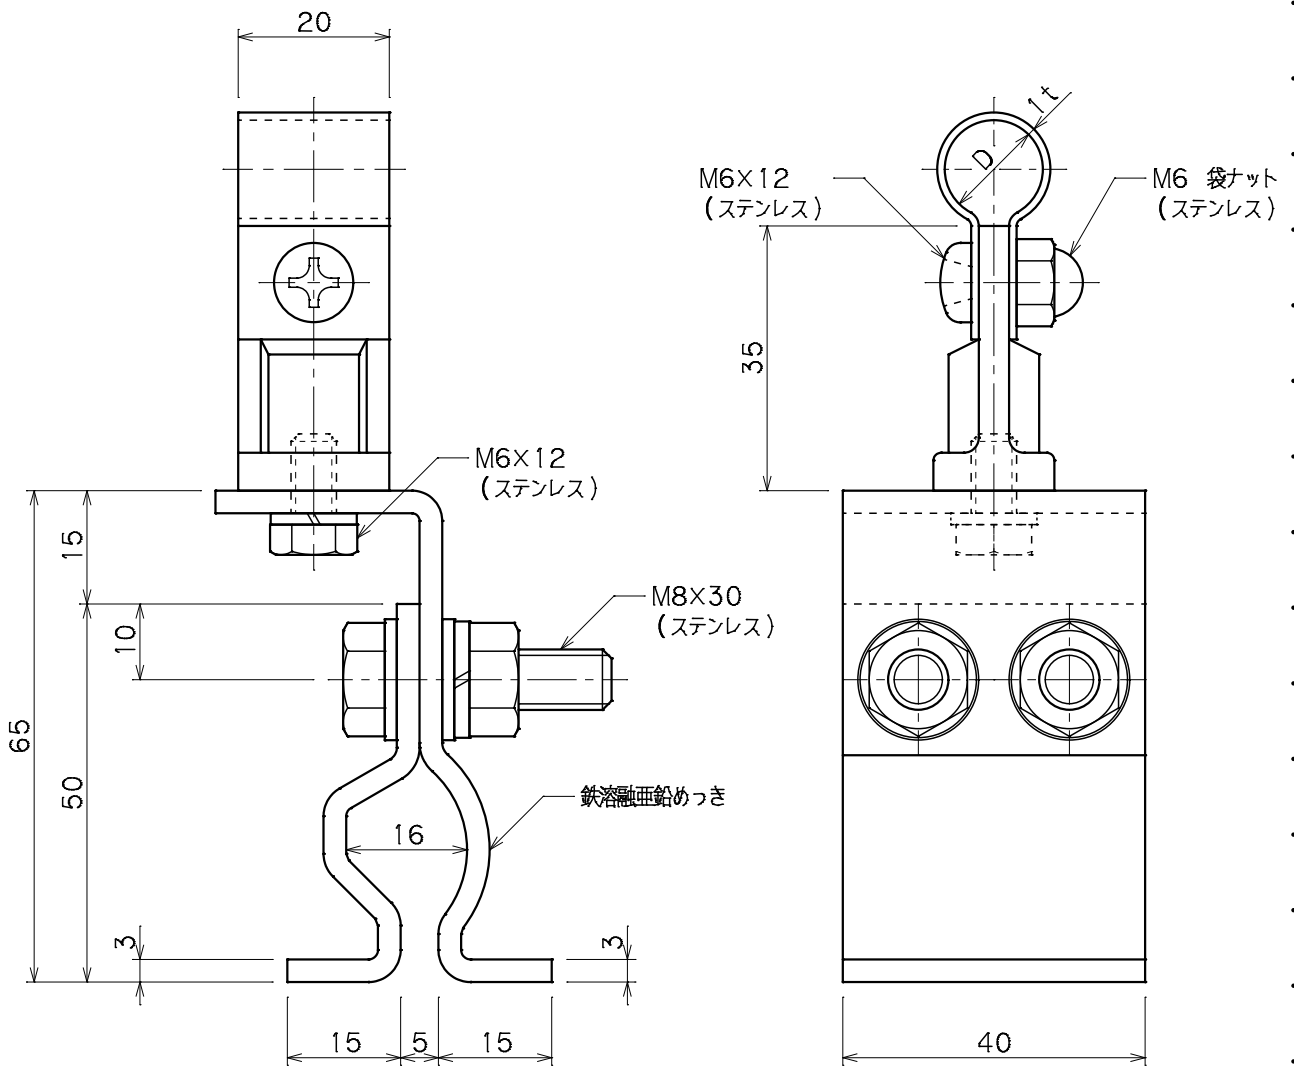

品番	品名	用途	仕様
	アルミ導線取付金物	丸馳折版用	
材質	金物 アルミ合金製 台 鉄溶融亜鉛めっき	尺度 1/1	単位: mm

品番	使用導線	D
7482	60mm ² 迄	13φ
7483	78 #	14.5φ