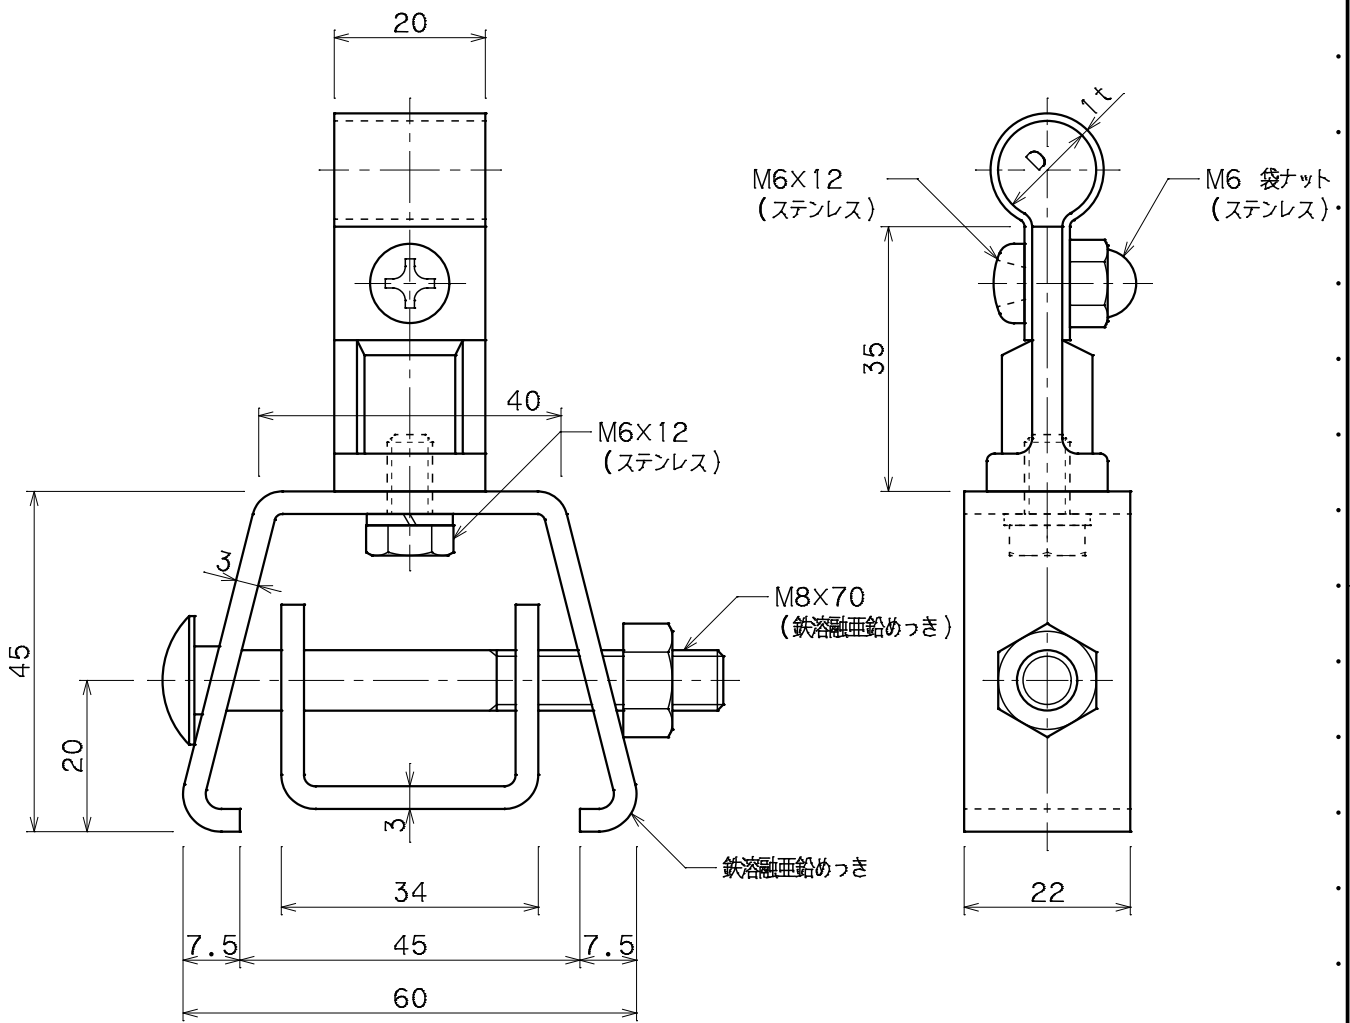

品番	品名	用途	仕様
	アルミ導線取付金物	瓦棒用	
材質	金物 アルミ合金製 台 鉄溶融亜鉛めっき	尺度 1/1	単位: mm

品番	使用導線	D
7480	60mm ² 迄	13φ
7481	78 #	14.5φ