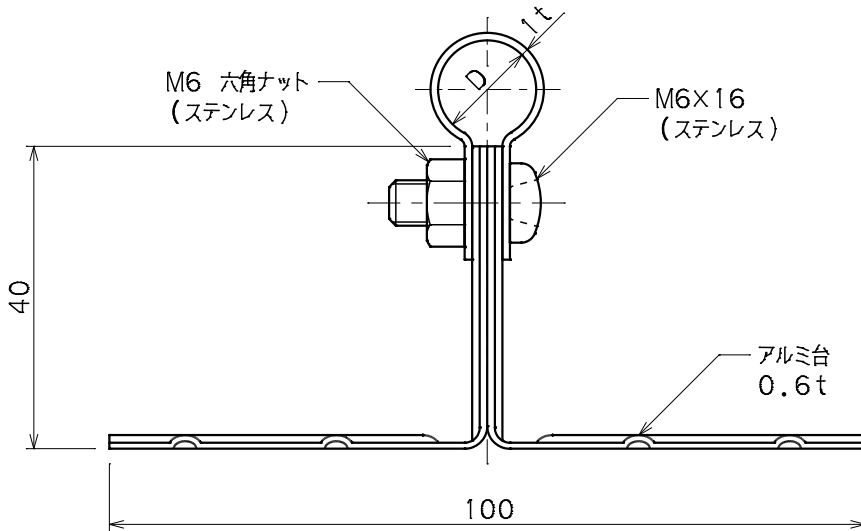

品番	品名	用途	仕様
	アルミ導線取付金物	接着用	
材質	金物 アルミ合金製 台 アルミ製	尺度 1/1	単位: mm

品番	使用導線	D
7470	60mm ² 迄	13φ
7471	78 #	14.5φ