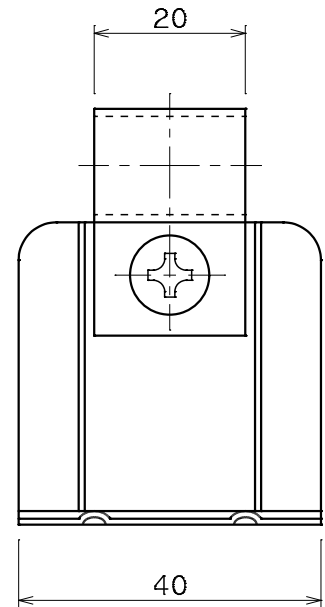

品番	品名	用途	仕様
	アルミ導線取付金物	接着用	
材質	金物 アルミ合金製 台 アルミ製	尺度 1/1	単位: mm

品番	使用導線	D
7470	60mm ² 迄	13φ
7471	78 #	14.5φ