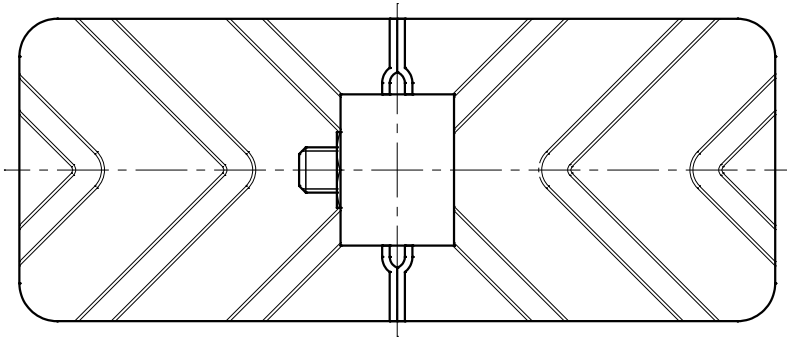

品番	品名	用途	仕様
	アルミ導線取付金物	接着用	
材質	金物 アルミ合金製 台 アルミ製	尺度 1/1	単位: mm

品番	使用導線	D
7470	60mm ² 迄	13φ
7471	78 #	14.5φ