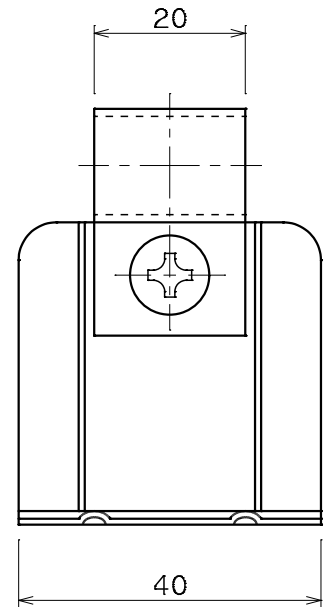

品番	品名	用途	仕様
	アルミ導線取付金物	接着用	
材質	金物 アルミ合金製 台 ステンレス製	尺度 1/1	単位: mm

品番	使用導線	D
7468	60mm ² 迄	13φ
7469	78 #	14.5φ