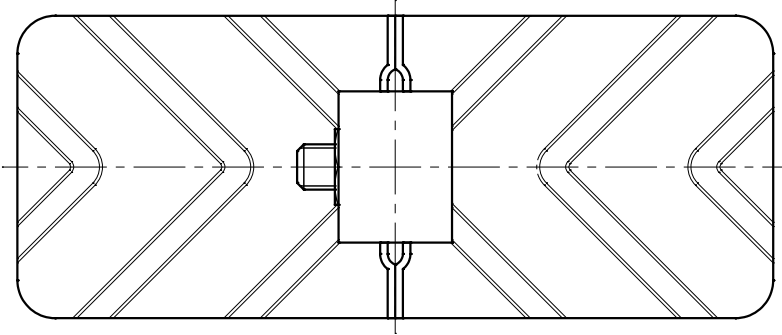

品番	品名	用途	仕様
	アルミ導線取付金物	接着用	
材質	金物 アルミ合金製 台 ステンレス製	尺度 1/1	単位: mm

品番	使用導線	D
7468	60mm ² 迄	13φ
7469	78 #	14.5φ