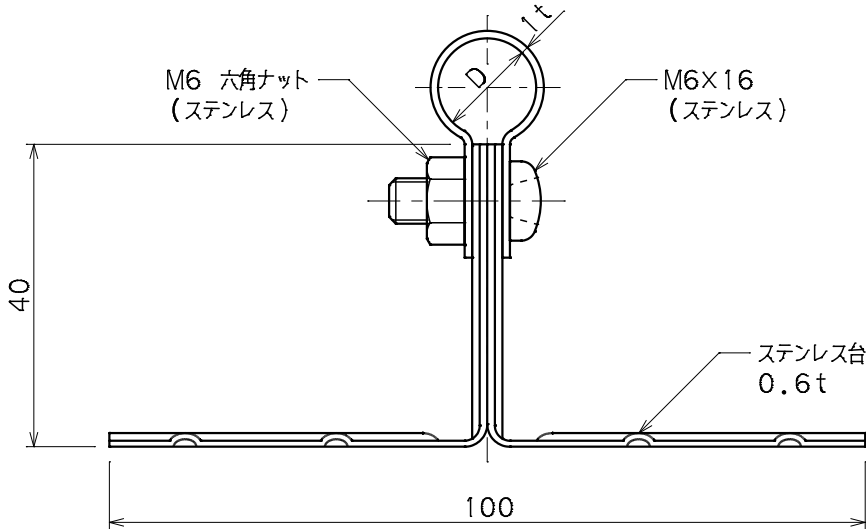

品番	品名	用途	仕様
	アルミ導線取付金物	接着用	
材質	金物 アルミ合金製 台 ステンレス製	尺度 1/1	単位: mm

品番	使用導線	D
7468	60mm ² 迄	13φ
7469	78 #	14.5φ