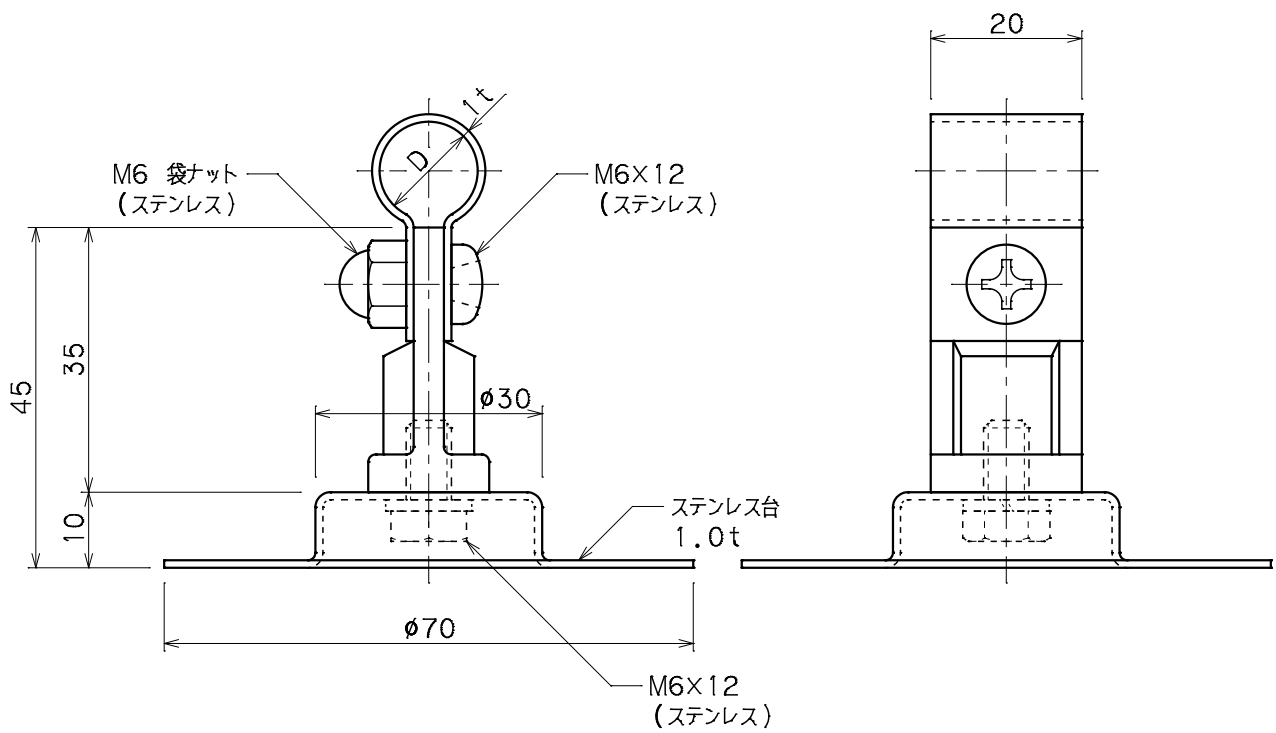

品番	品名	用途	仕様
	アルミ導線取付金物	接着用	
材質	金物 アルミ合金製 台 ステンレス製	尺度 1/1	単位: mm

品番	使用導線	D
7464	60mm <sup>2</sup> 迄	13φ
7465	78 #	14.5φ