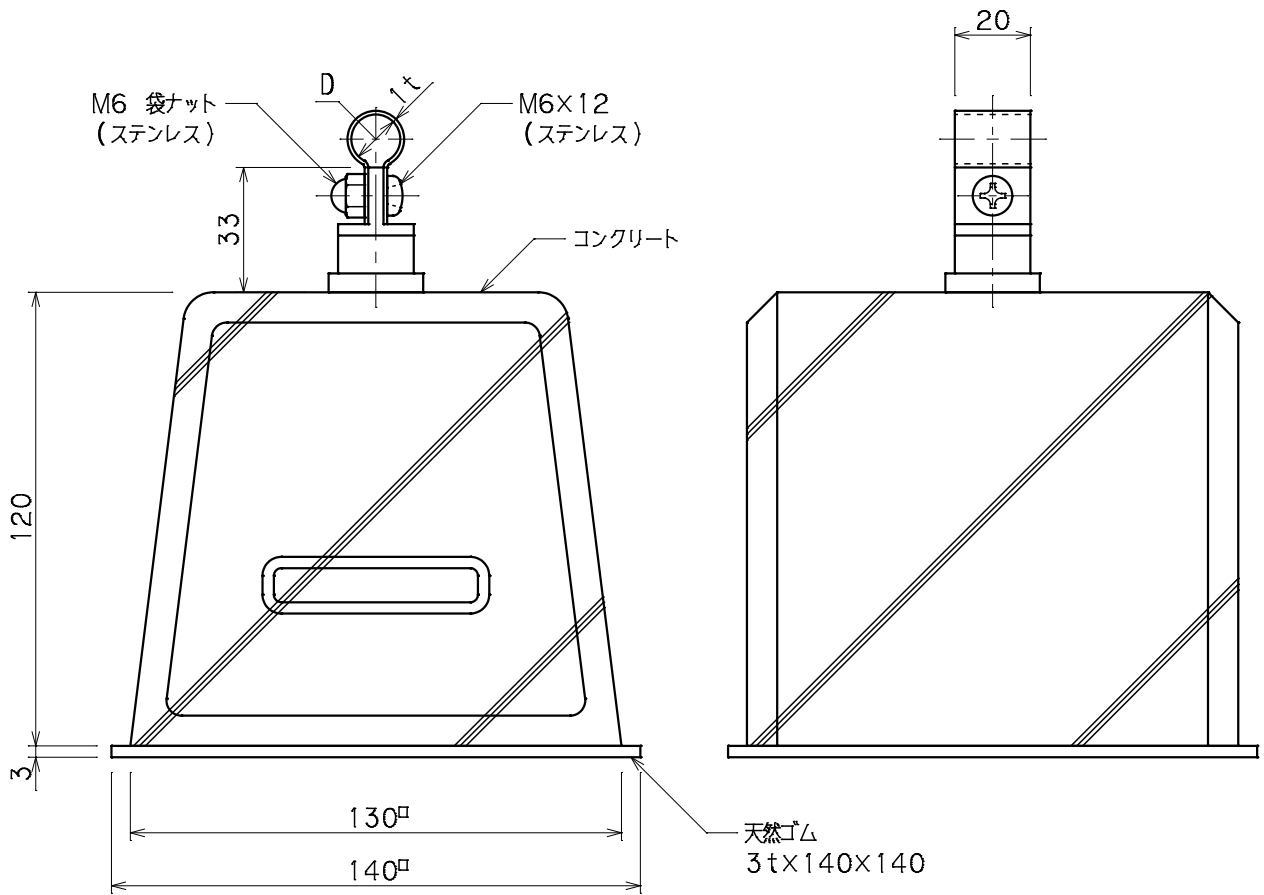

品番	品名	用途	仕様
	アルミ導線取付金物	床用	
材質	金物 アルミ合金製 台 コンクリート製	尺度 1/2	単位: mm

品番	使用導線	D
7462	60mm ² 迄	13φ
7463	78 #	14.5φ