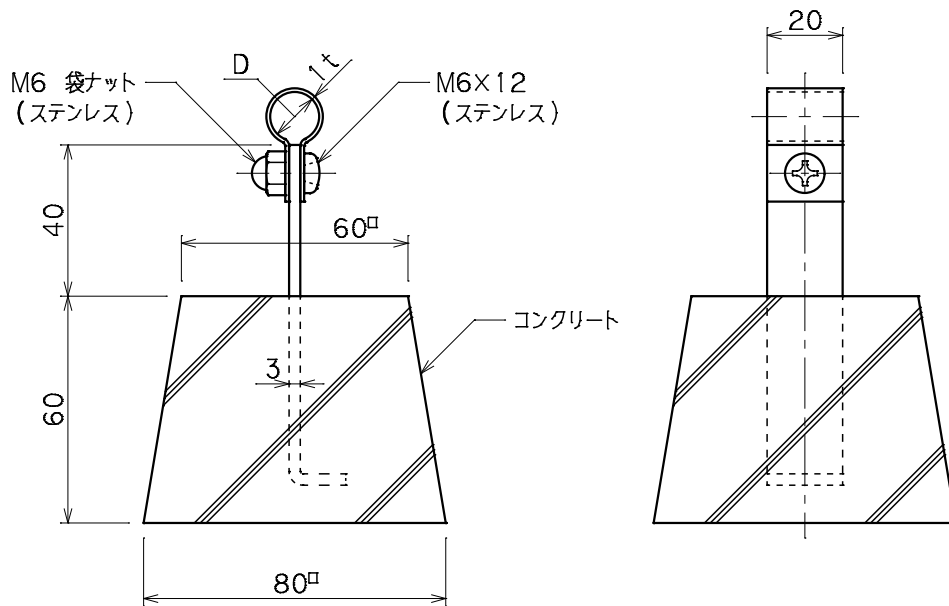

品番	品名	用途	仕様
	アルミ導線取付金物	床用	
材質	金物 アルミ合金製 台 コンクリート製	尺度 1/2	単位: mm

品番	使用導線	D
7458	60mm ² 迄	13φ
7459	78 //	14.5φ