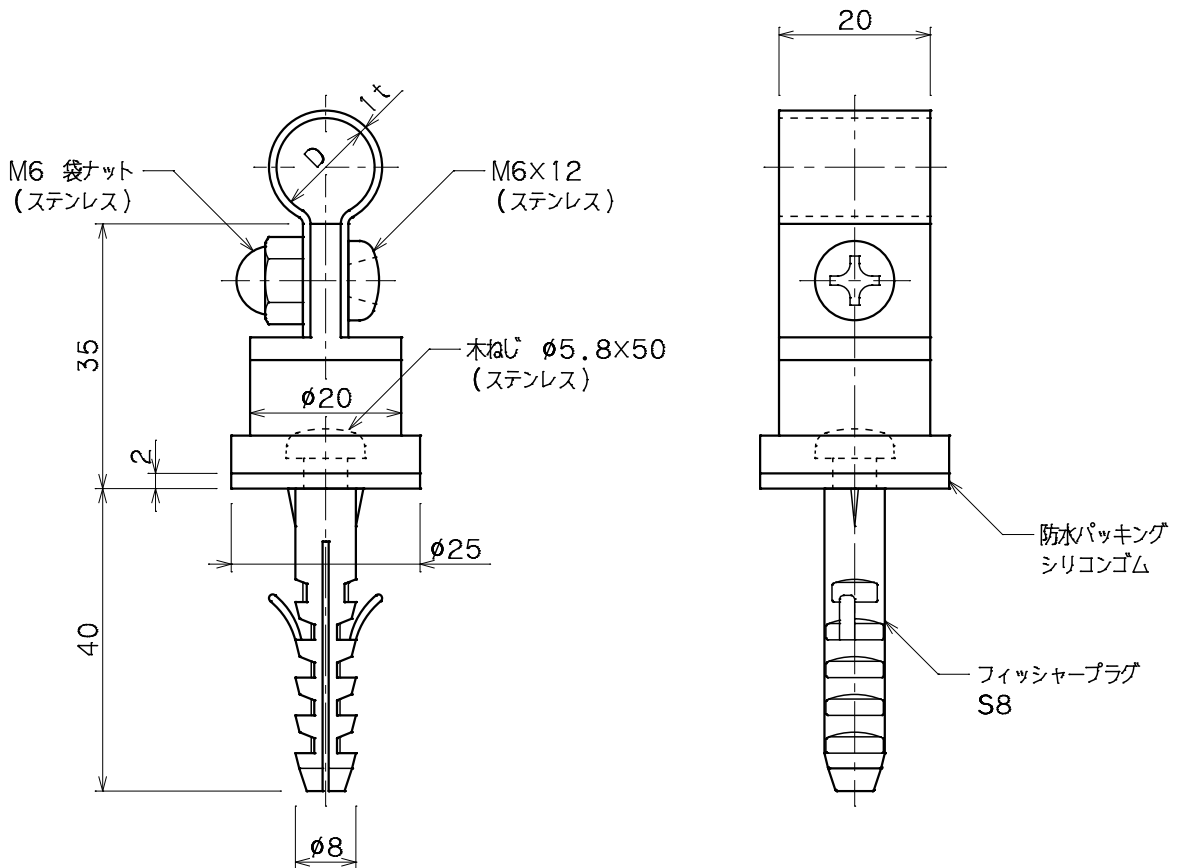

品番	品名	用途	仕様
	アルミ導線取付金物	ALC板用	
材質	アルミ合金製	尺度 1/1	単位: mm

品番	使用導線	D	ドリル径
7429	60mm ² 迄	13φ	8φ
7430	78 //	14.5φ	//