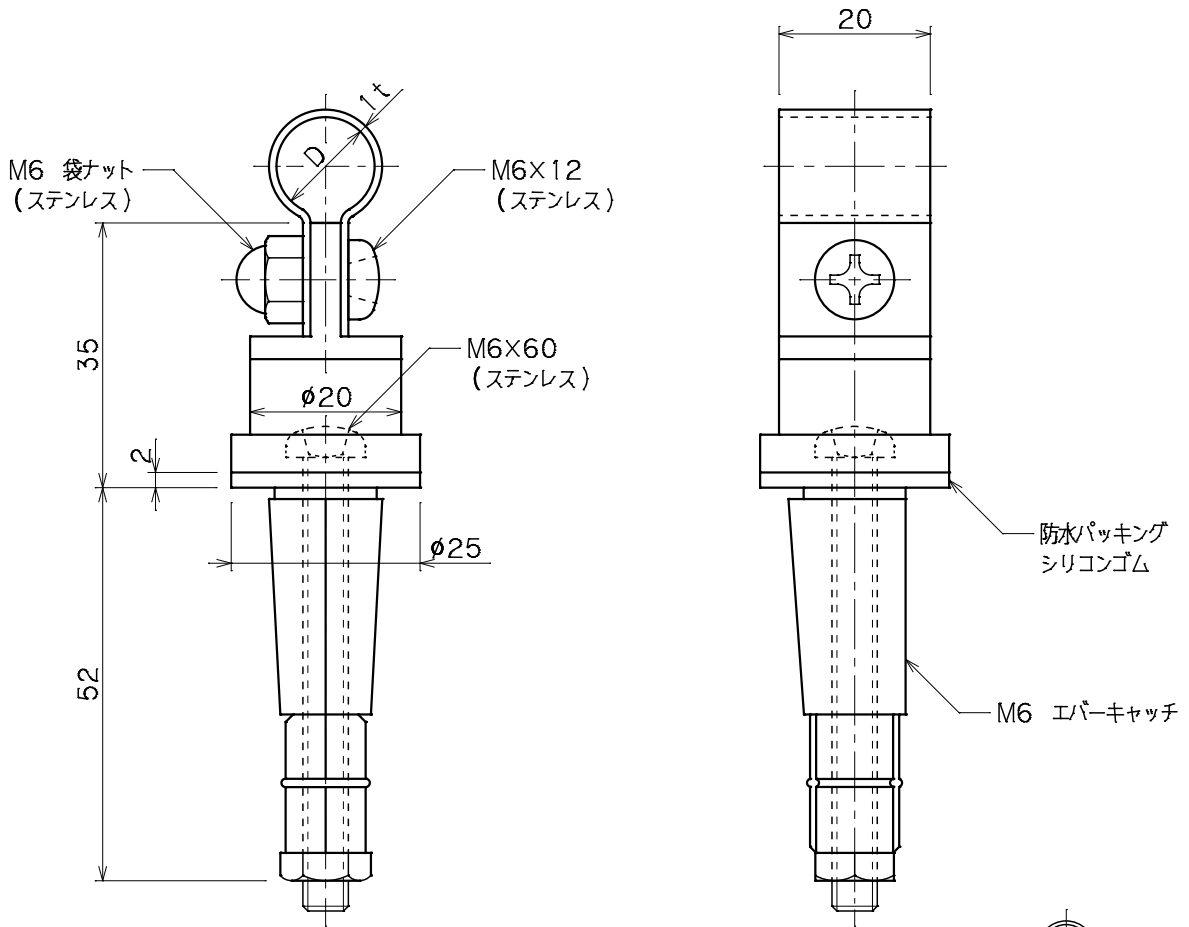

品番	品名	用途	仕様
	アルミ導線取付金物	ALC板用	
材質	アルミ合金製	尺度 1/1	単位: mm

品番	使用導線	D	ドリル径
7427	60mm ² 迄	13φ	12.5φ
7248	78 //	14.5φ	//