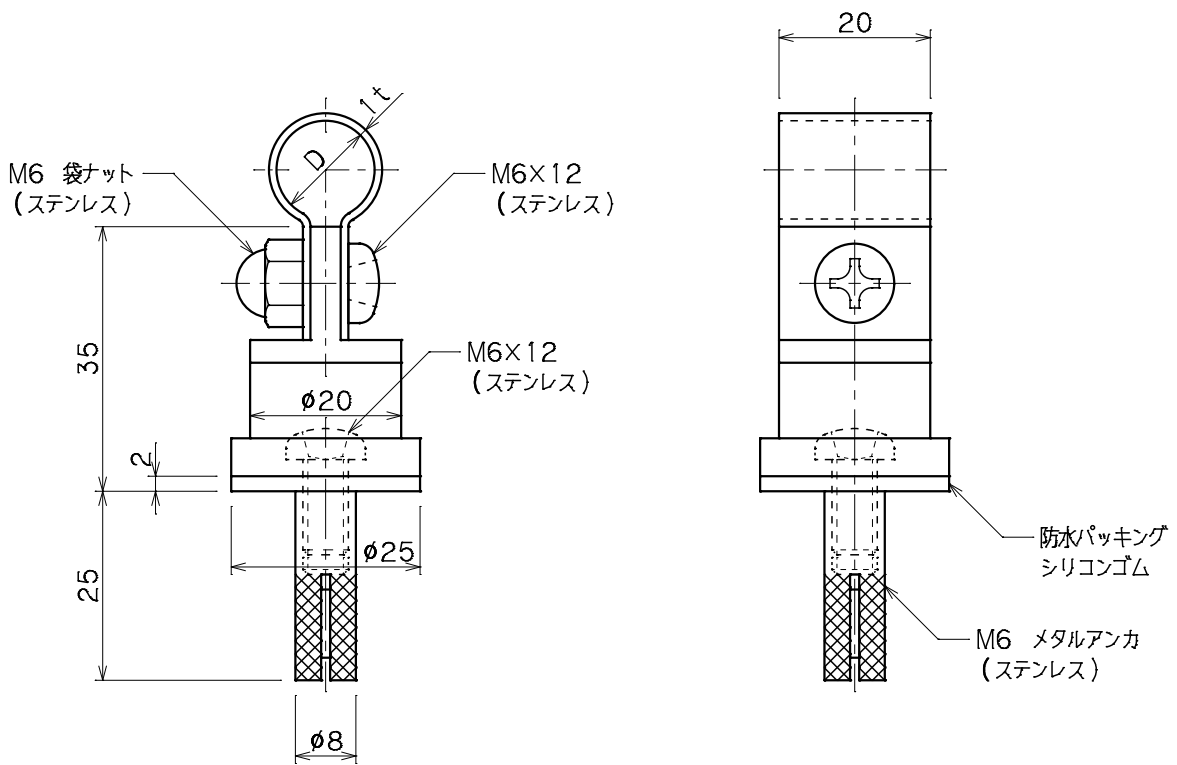

品番	品名	用途	仕様
	アルミ導線取付金物	コンクリート用	
材質	アルミ合金製	尺度 1/1	単位: mm

品番	使用導線	D	ドリル径
7411	60mm ² 迄	13φ	8.5φ
7416	78 //	14.5φ	//