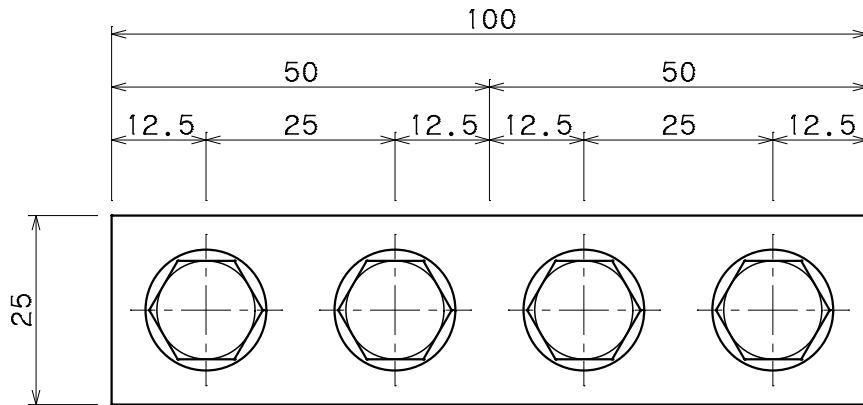

品番	品名	用途	仕様
7211	I型継手	銅帯用	
材質	銅製 クロムめっき	尺度 1/1	単位: mm

銅プレート 3t  
(クロムめっき)