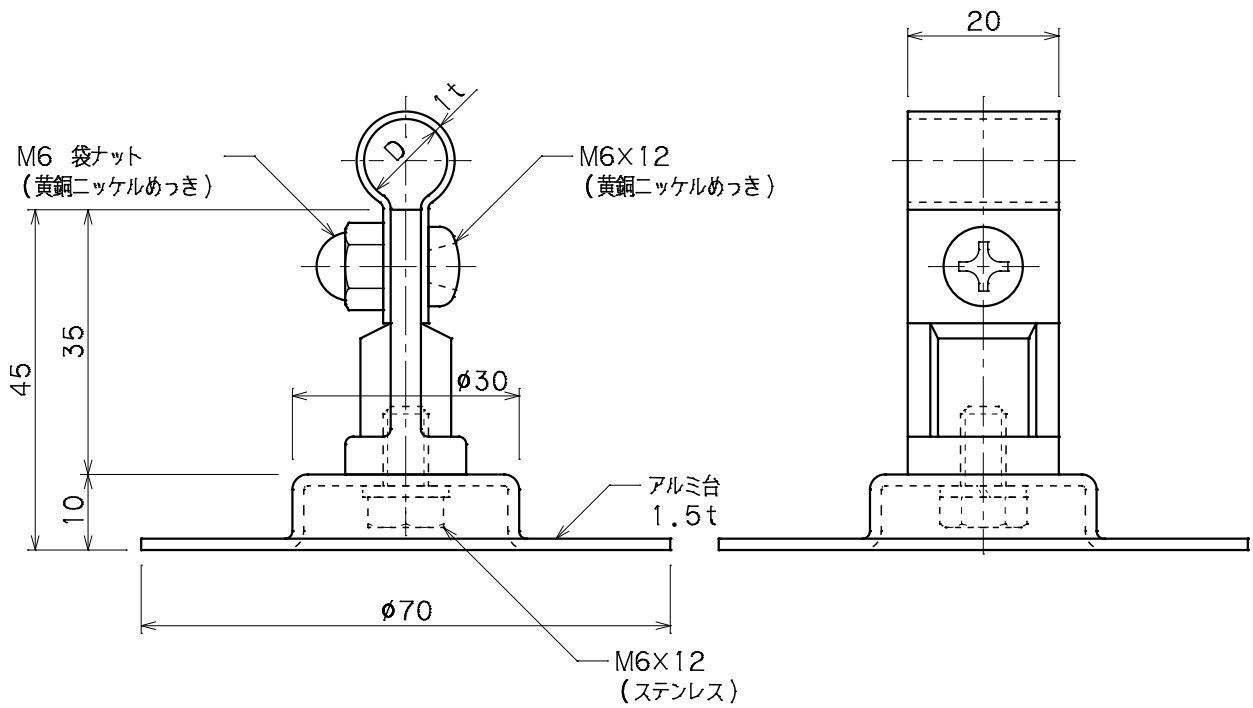

品番	品名	用途	仕様
	導線取付金物	接着用	
材質	金物 黄銅製クロムめっき 台 アルミ製	尺度 1/1	単位: mm

品番	使用導線	D
7123	40mm <sup>2</sup> 迄	11φ
7124	60 //	13φ