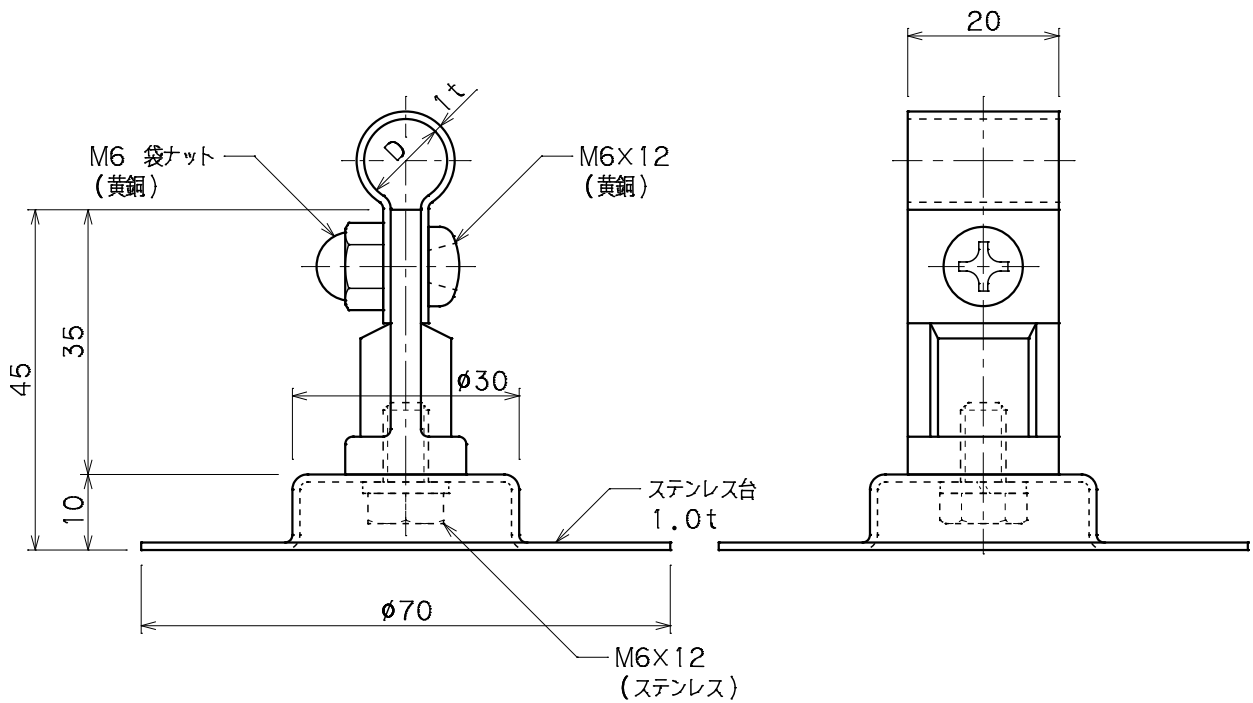

品番	品名	用途	仕様
	導線取付金物	接着用	
材質	金物 黄銅製 台 ステンレス製	尺度 1/1	単位: mm

品番	使用導線	D
7121	40mm ² 迄	11φ
7122	60 //	13φ