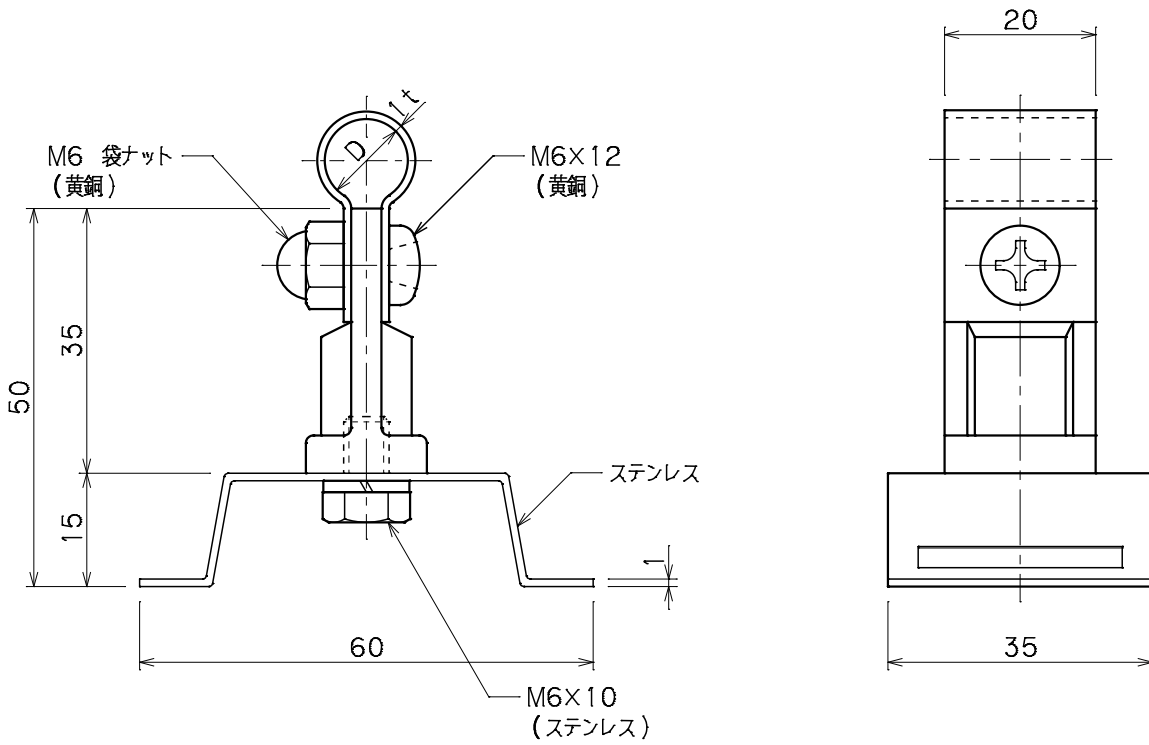

品番	品名	用途	仕様
	導線取付金物	自在バンド用	
材質	金物 黄銅製 台座 ステンレス製	尺度 1/1	単位: mm

品番	使用導線	D
7100-1	40mm <sup>2</sup> 迄	11φ
7100-2	60 //	13φ