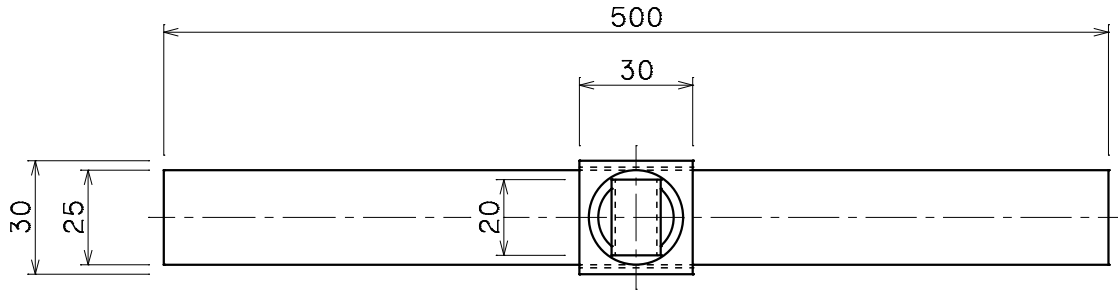

品番	品名	用途	仕様
	導線取付金物	棟包用	
材質	金物 黄銅製 受台 銅製・ステンレス製	尺度 1/2	単位: mm

品番	使用導線	D
7071	40mm ² 迄	11φ
7072	60 //	13φ