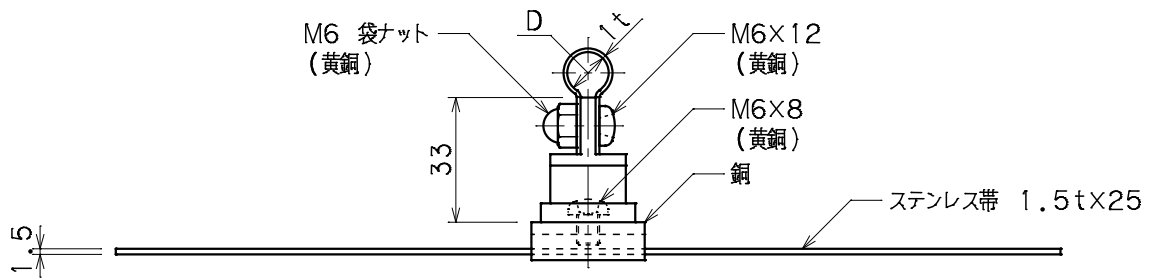

品番	品名	用途	仕様
	導線取付金物	棟包用	
材質	金物 黄銅製 受台 銅製・ステンレス製	尺度 1/2	単位: mm

品番	使用導線	D
7071	40mm ² 迄	11φ
7072	60 //	13φ