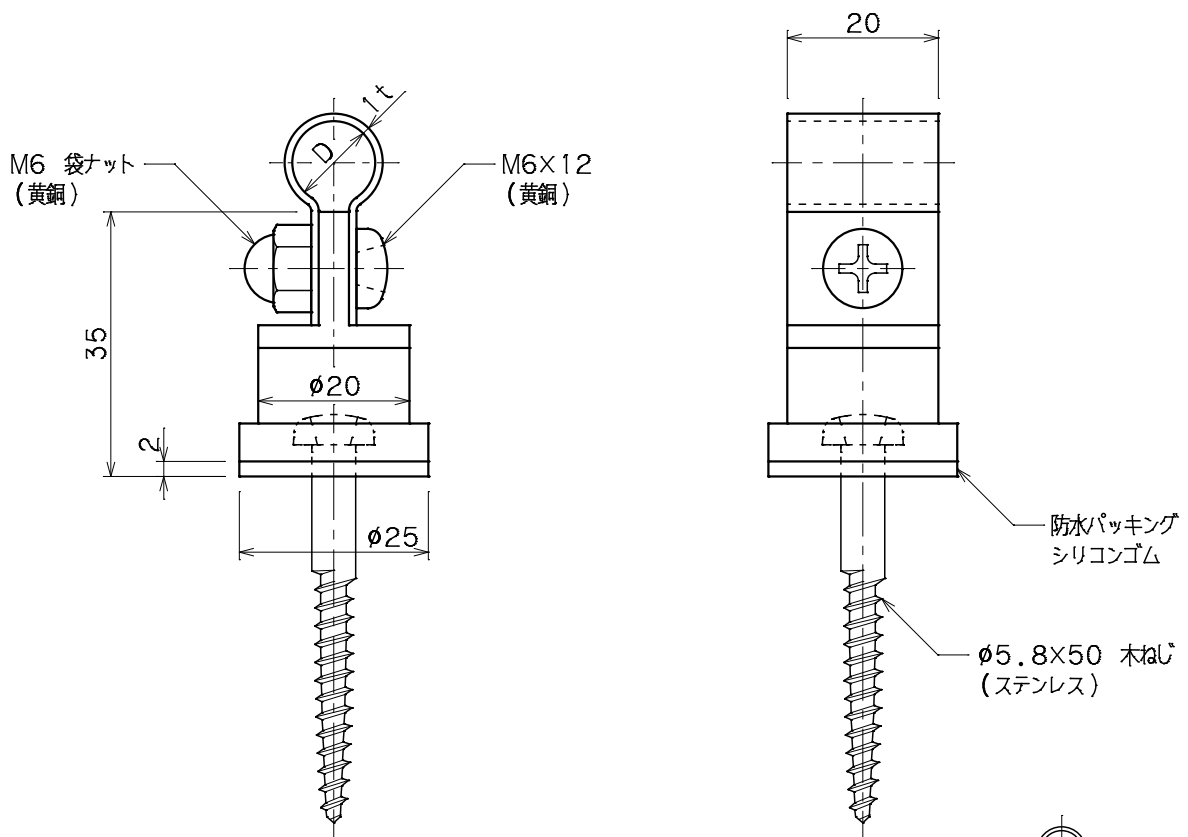

品番	品名	用途	仕様
	導線取付金物	木造用	
材質	黄銅製	尺度 1/1	単位: mm

品番	使用導線	D
7057	40mm ² 迄	11φ
7058	60 //	13φ