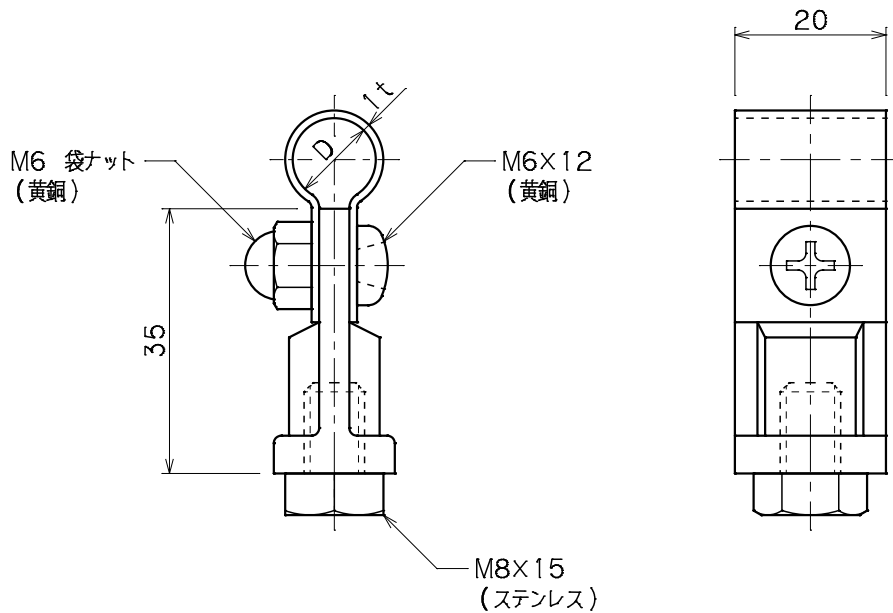

品番	品名	用途	仕様
	導線取付金物	溶接用	
材質	黄銅製	尺度 1/1	単位: mm

品番	使用導線	D
7055	40mm <sup>2</sup> 迄	11φ
7056	60 //	13φ