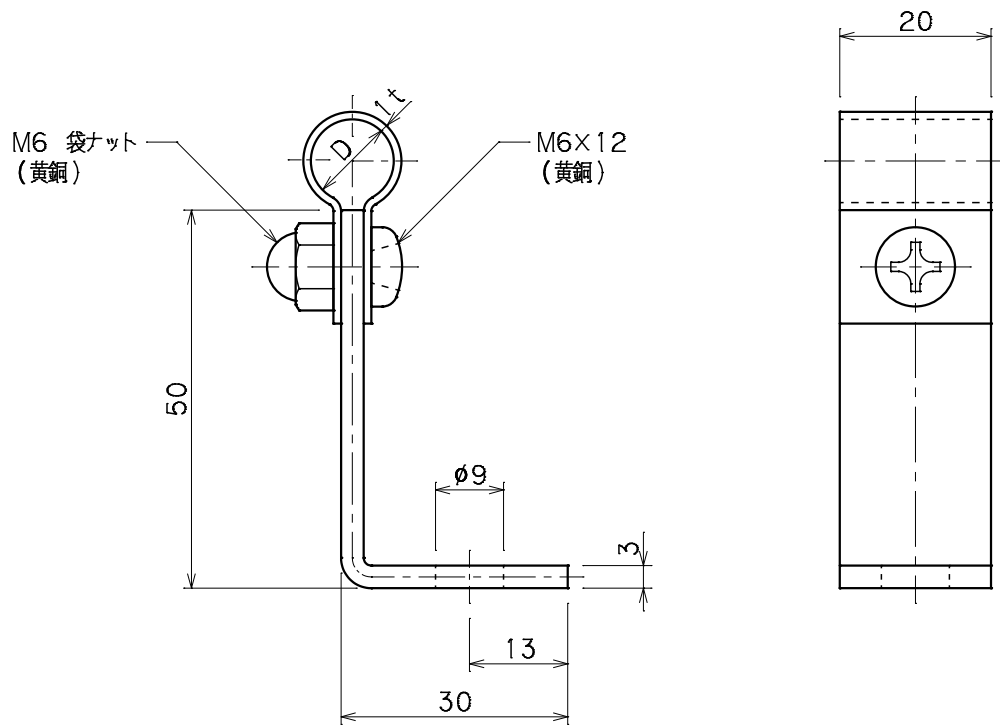

品番	品名	用途	仕様
	導線取付金物	L型	
材質	黄銅製	尺度 1/1	単位: mm

品番	使用導線	D
7047	40mm ² 迄	11φ
7048	60 //	13φ