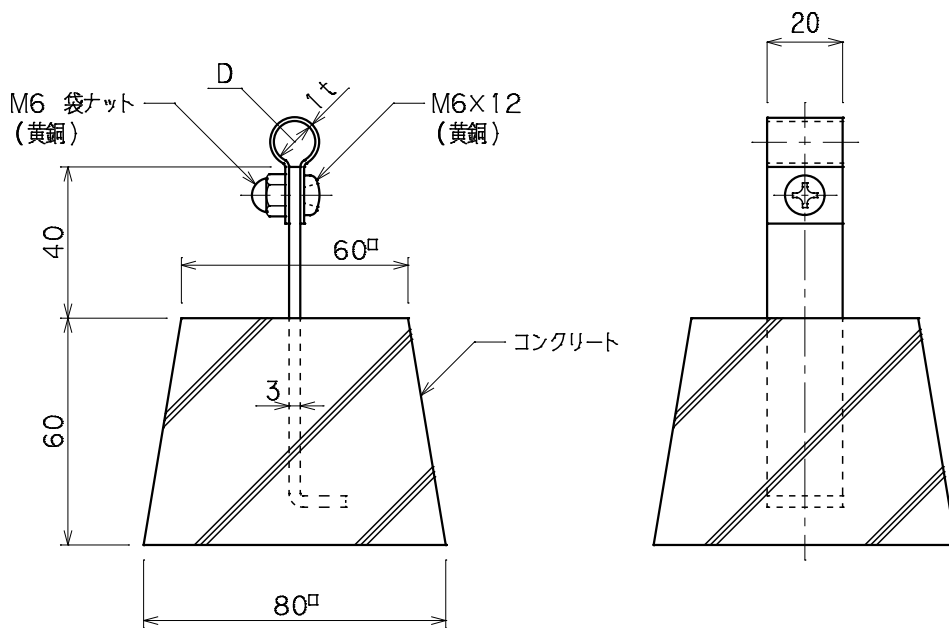

品番	品名	用途	仕様
	導線取付金物	床用	
材質	金物 黄銅製 台 コンクリート製	尺度 1/2	単位: mm

品番	使用導線	D
7033	40mm ² 迄	11φ
7034	60 //	13φ