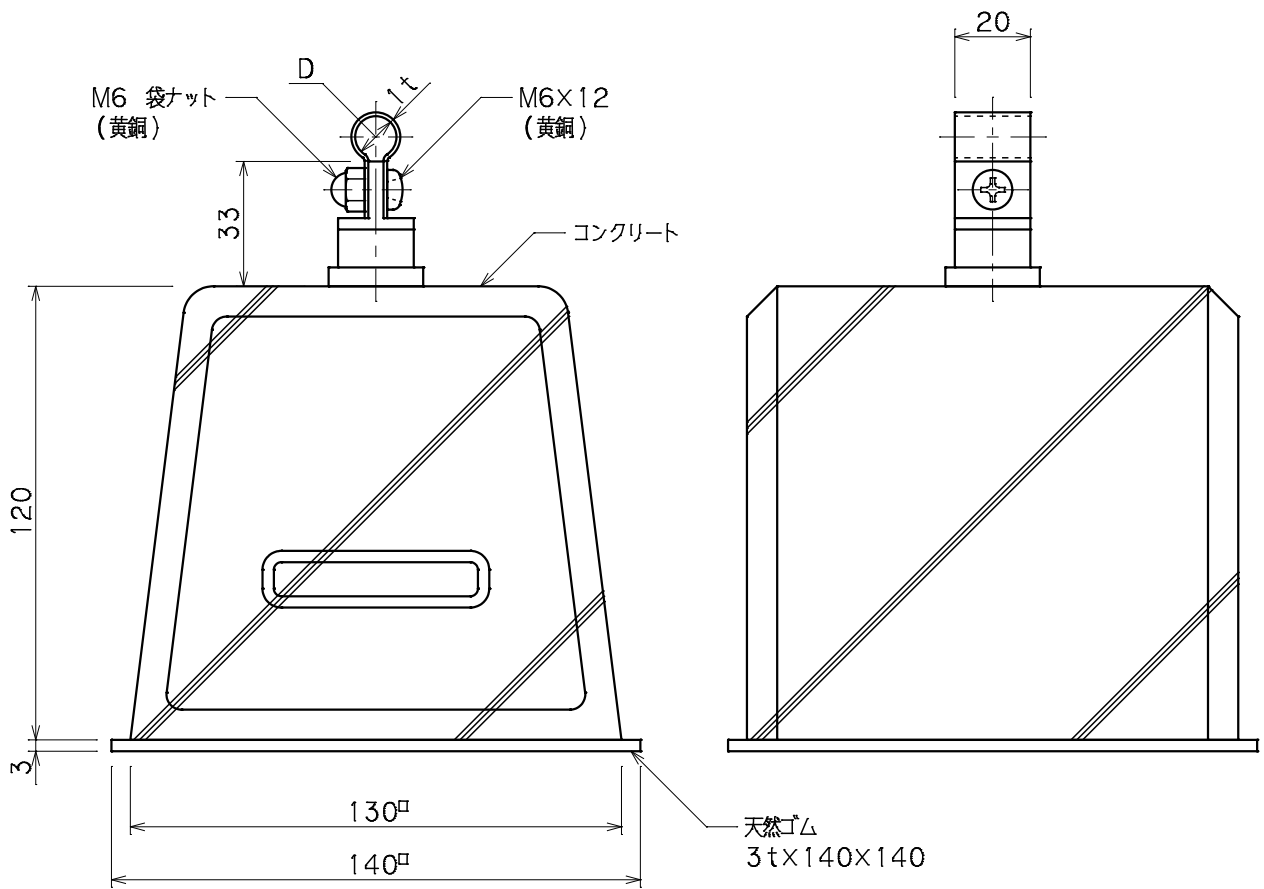

品番	品名	用途	仕様
	導線取付金物	床用	
材質	金物 黄銅製 台 コンクリート製	尺度 1/2	単位: mm

品番	使用導線	D
7033-02	40mm ² 迄	11φ
7034-02	60 //	13φ