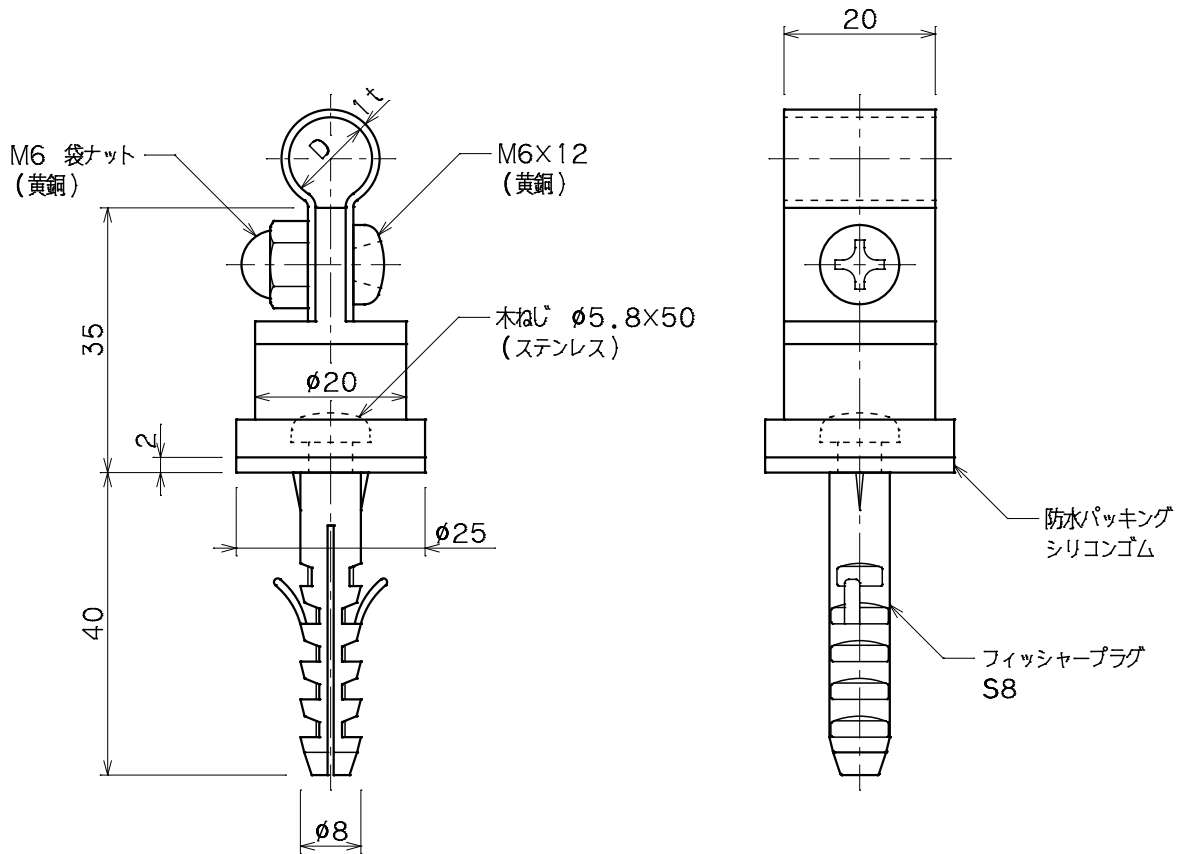

品番	品名	用途	仕様
	導線取付金物	ALC板用	
材質	黄銅製	尺度 1/1	単位: mm

品番	使用導線	D	ドリル径
7014-01	40mm ² 迄	11φ	8φ
7015-01	60 #	13φ	#