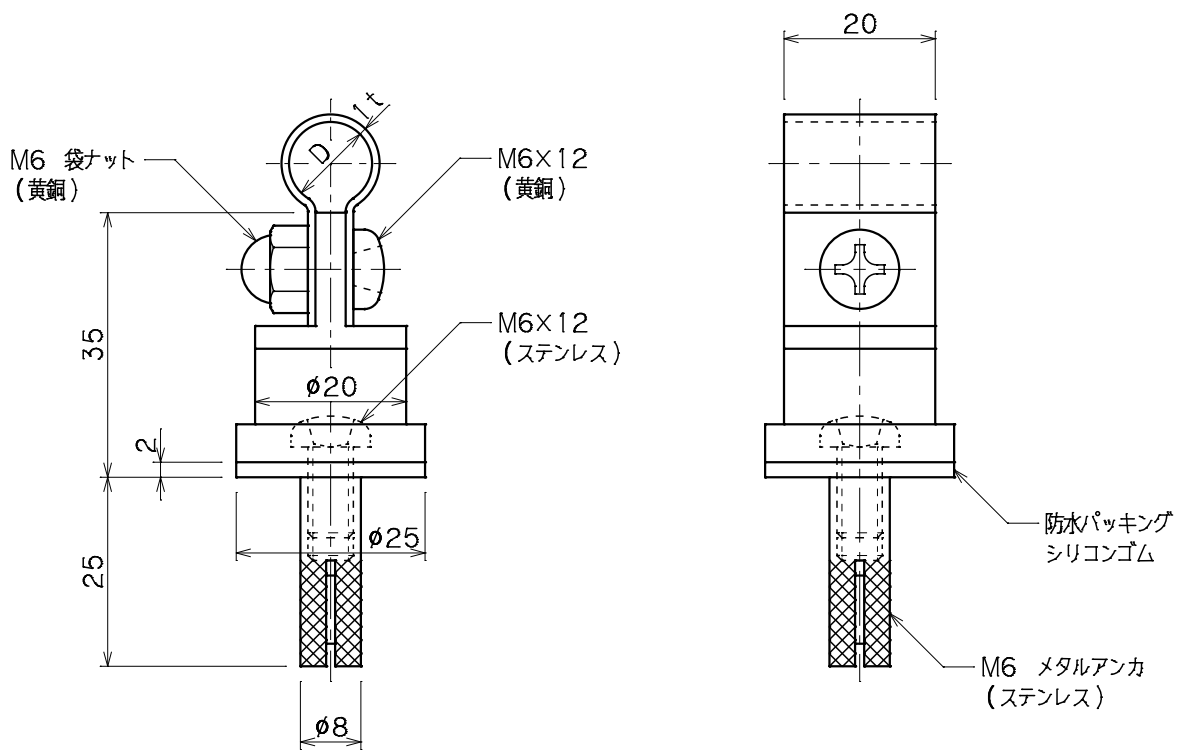

品番	品名	用途	仕様
	導線取付金物	コンクリート用	
材質	黄銅製	尺度 1/1	単位: mm

品番	使用導線	D	ドリル径
7011	40mm ² 迄	11φ	8.5φ
7012	60 //	13φ	//