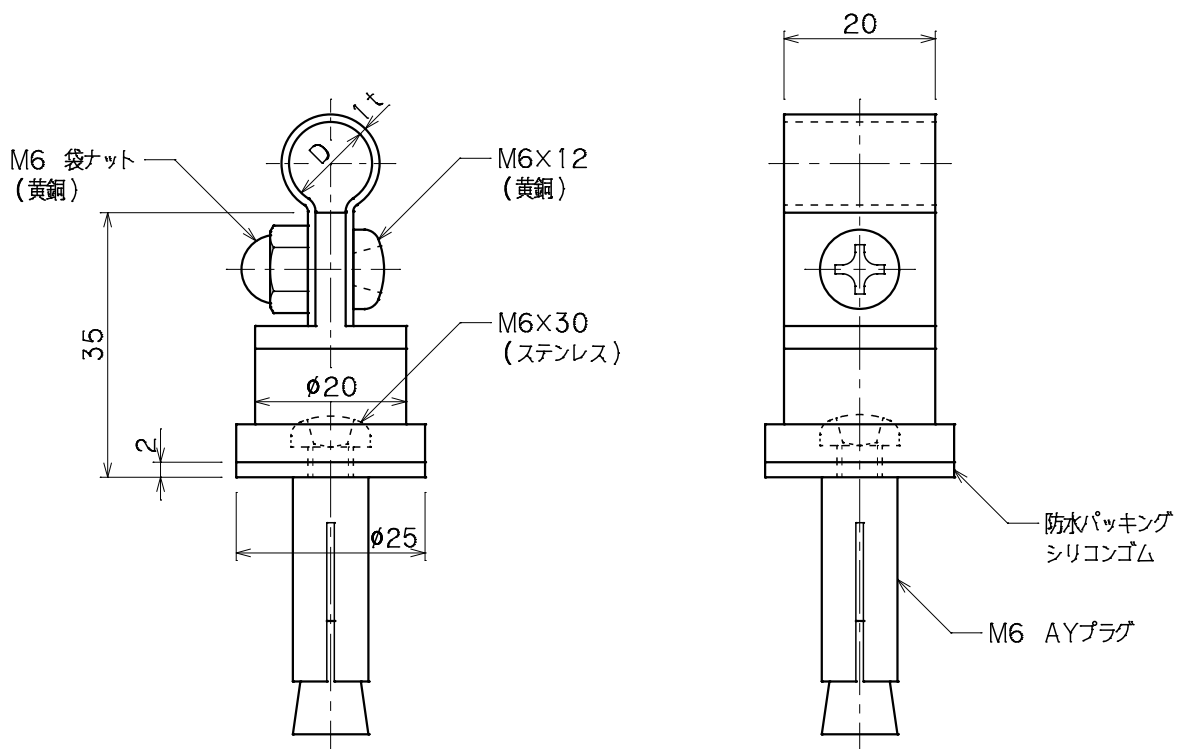

品番	品名	用途	仕様
	導線取付金物	コンクリート用	
材質	黄銅製	尺度 1/1	単位: mm

品番	使用導線	D	ドリル径
7011-01	40mm ² 迄	11 ϕ	11 ϕ
7012-01	60 //	13 ϕ	//