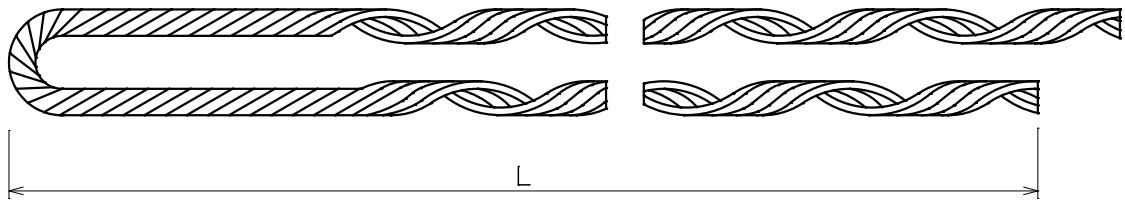

品番	品名	用途	仕様
	巻付グリップ	支線用 (メッセンジャー用)	
材質	鉄溶融亜鉛めっき	尺度 /	単位: mm

品番	使用ワイヤー	L
6681	22mm ²	580
6682	30 //	625
6683	38 //	680