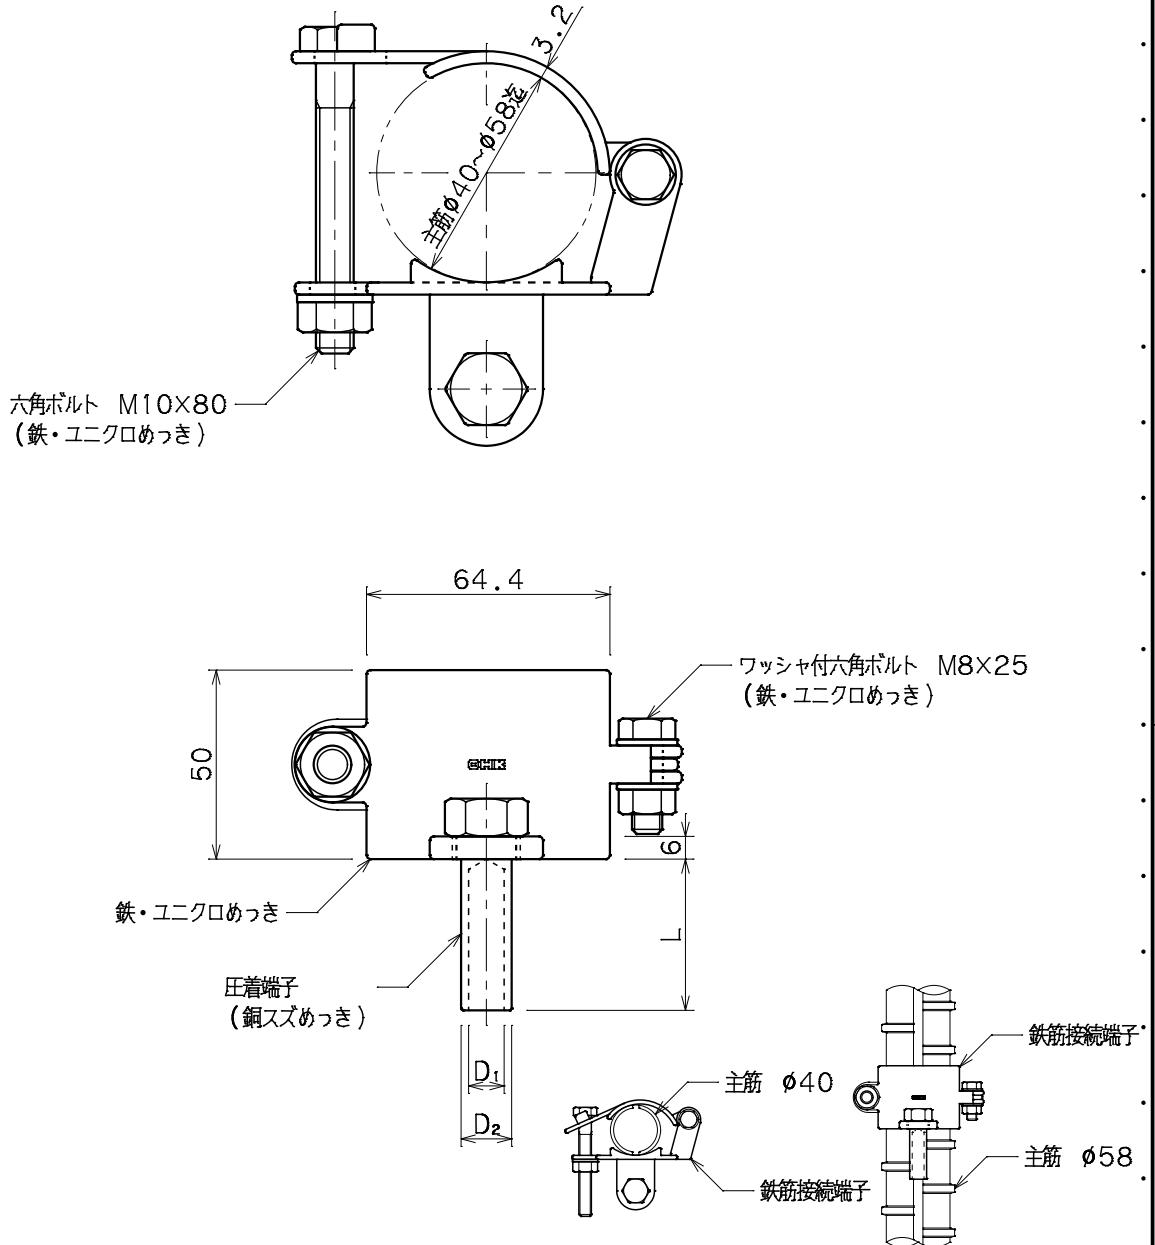

品番	鉄筋接続端子	用途	銅導線用	仕様	主筋φ40~φ58迄
材質	鉄製 ユニクロめっき 銅製 スズめっき	尺度	1/2	単位	mm

品番	LV電線	鬼燃線	圧着端子		
			D <sub>1</sub>	D <sub>2</sub>	L
1006	14mm <sup>2</sup>		φ 5.8	φ 9.0	30
1007	22 //		φ 7.4	φ10.9	//
1008	38 //		φ 9.4	φ13.4	40
1009	60 //	2.0×13本	φ11.8	φ16.3	//
1010	100 //	2.0×19本	φ16.0	φ21.0	50