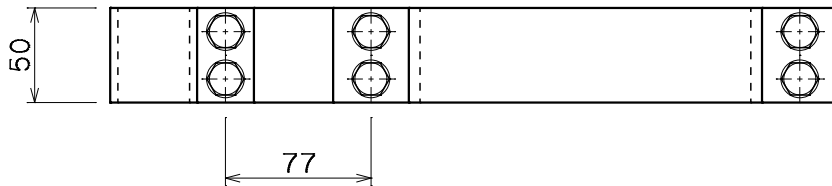

| | | | |
|----|-------------------------|----------------|--------|
| 品番 | 品名 | 用途 | 仕様 |
| | 支持管取付金物 (黄銅管用) | パンザーマスト R3用 | |
| 材質 | 頭 黄銅製 足 SS400溶融亜鉛めっき | 尺度 1/4 | 単位: mm |

| 品番 | 支持管外径D1 | パンザーマスト外径D2 | L | 摘要 |
|------|---------|-------------|-----|-----|
| 6161 | 38φ | 175φ | 111 | |
| 6162 | // | 196.5φ | 100 | 底板付 |