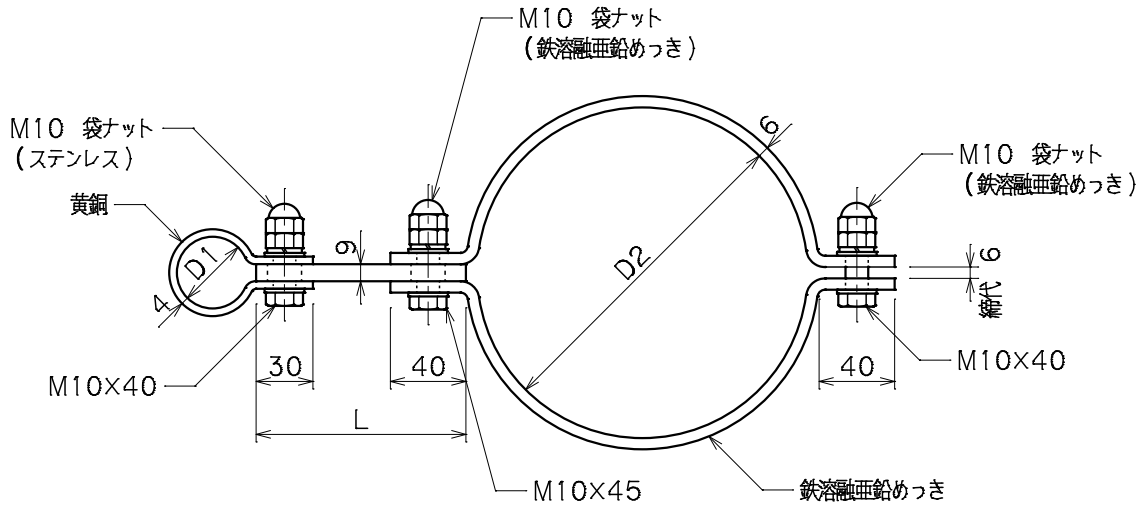

| | | | |
|----|-------------------------|----------------|--------|
| 品番 | 品名 | 用途 | 仕様 |
| | 支持管取付金物 (黄銅管用) | パンザーマスト R3用 | |
| 材質 | 頭 黄銅製 足 SS400溶融亜鉛めっき | 尺度 1/4 | 単位: mm |

| 品番 | 支持管外径D1 | パンザーマスト外径D2 | L | 摘要 |
|------|---------|-------------|-----|-----|
| 6161 | 38φ | 175φ | 111 | |
| 6162 | // | 196.5φ | 100 | 底板付 |