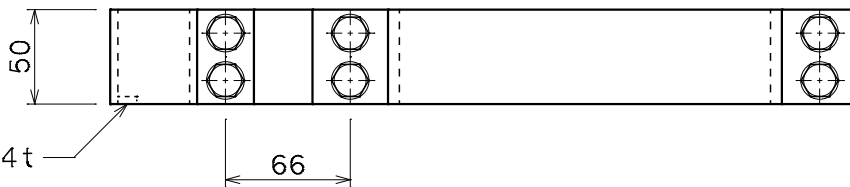

| | | | |
|----|-------------------------|----------------|--------|
| 品番 | 品名 | 用途 | 仕様 |
| | 支持管取付金物 (黄銅管用) | パンザーマスト R3用 | |
| 材質 | 頭 黄銅製 足 SS400溶融亜鉛めっき | 尺度 1/4 | 単位: mm |

| 品番 | 支持管外径D1 | パンザーマスト外径D2 | L | 摘要 |
|------|---------|-------------|-----|-----|
| 6161 | 38φ | 175φ | 111 | |
| 6162 | // | 196.5φ | 100 | 底板付 |