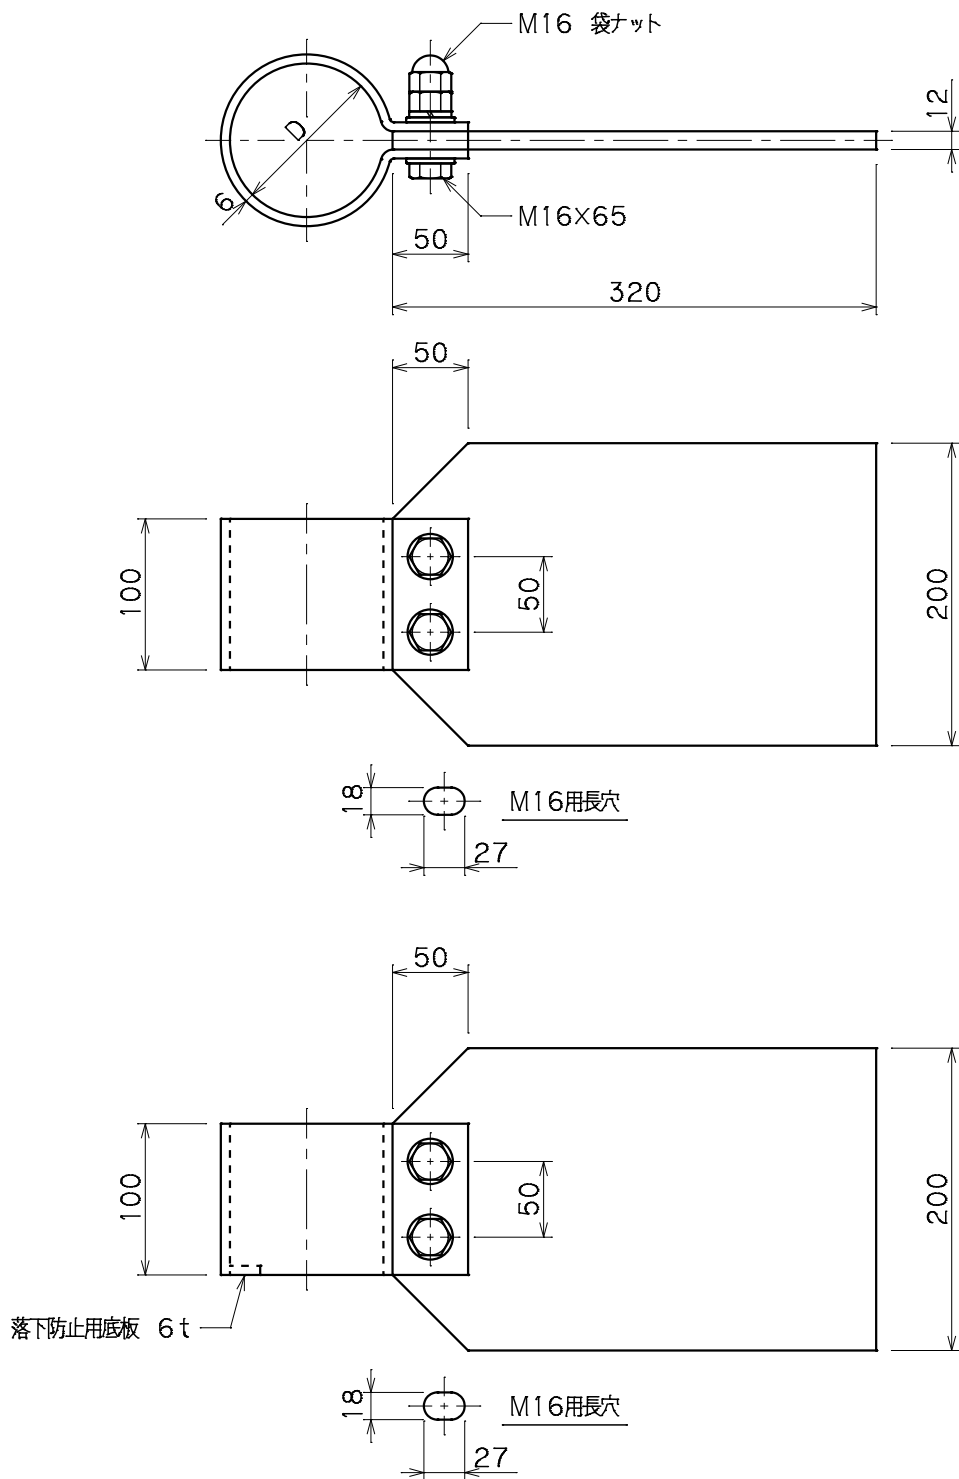

品番	品名	用途	仕様
	支持管取付金物（鋼管用）	ALC板用	
材質	頭 SS400溶融亜鉛めっき 足 SM490 //	尺度 1/5	単位：mm

品番	支持管外径D	摘要
6027	89.1φ	
6028	//	底板付
6029	101.6φ	
6030	//	底板付